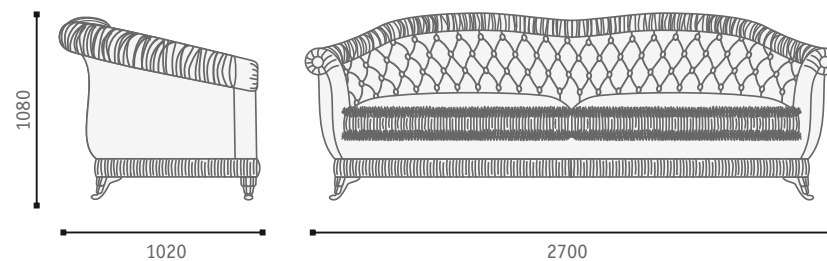

Варианты кроя

Вариант кроя 1

-  Ткань 1 - ткань, к/з
-  Кант - ткань, к/з, кант
-  Бахрома
-  Розетка

Вариант кроя 2

-  Ткань 1 - ткань, к/з
-  Кант - ткань, к/з, кант
-  Ткань 2 - ткань, к/з
-  Розетка
-  Бахрома

Вариант кроя 3

-  Ткань 1 - ткань, к/з
-  Бахрома
-  Ткань 2 - ткань, к/з
-  Кант - ткань, к/з, кант
-  Ткань 3 - ткань, к/з
-  Розетка

Варианты комплектации

Armchair
Кресло

2 Soater sofa
2-х местный диван

3 Soater sofa
3-х местный диван

4 Soater sofa
4-х местный диван

Corner sofa
Угловой диван (модуль 5+9+4)

Corner sofa
Угловой диван (модуль 5+9+5)

Габаритные размеры модулей

Armchair
Кресло

2 Soater sofa
2-х местный диван

3 Soater sofa
3-х местный диван

4 Soater sofa
4-х местный диван

End unit, 1 soater
Модуль 4, 1-местный

End unit, 2 soats
Модуль 5, 2-х местный

Corner
Угловой модуль 9