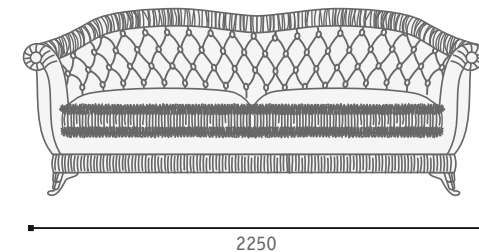

Варианты кроя

Вариант кроя 1

-  Ткань 1 - ткань, к/з
-  Кант - ткань, к/з, кант
-  Бахрома
-  Розетка

Вариант кроя 2

-  Ткань 1 - ткань, к/з
-  Кант - ткань, к/з, кант
-  Ткань 2 - ткань, к/з
-  Розетка
-  Бахрома

Вариант кроя 3

-  Ткань 1 - ткань, к/з
-  Бахрома
-  Ткань 2 - ткань, к/з
-  Кант - ткань, к/з, кант
-  Ткань 3 - ткань, к/з
-  Розетка

Варианты комплектации

Armchair
Кресло

2 Soater sofa
2-х местный диван

3 Soater sofa
3-х местный диван

4 Soater sofa
4-х местный диван

Corner sofa
Угловой диван (модуль 5+9+4)

Corner sofa
Угловой диван (модуль 5+9+5)

Габаритные размеры модулей

Armchair
Кресло

2 Soater sofa
2-х местный диван

3 Soater sofa
3-х местный диван

4 Soater sofa
4-х местный диван

End unit, 1 soater
Модуль 4, 1-местный

End unit, 2 soats
Модуль 5, 2-х местный

Corner
Угловой модуль 9