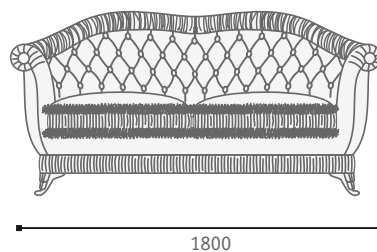

Варианты кроя

Вариант кроя 1

-  Ткань 1 - ткань, к/з
-  Кант - ткань, к/з, кант
-  Бахрома
-  Розетка

Вариант кроя 2

-  Ткань 1 - ткань, к/з
-  Кант - ткань, к/з, кант
-  Ткань 2 - ткань, к/з
-  Розетка
-  Бахрома

Вариант кроя 3

-  Ткань 1 - ткань, к/з
-  Бахрома
-  Ткань 2 - ткань, к/з
-  Кант - ткань, к/з, кант
-  Ткань 3 - ткань, к/з
-  Розетка

Варианты комплектации

Armchair
Кресло

2 Soater sofa
2-х местный диван

3 Soater sofa
3-х местный диван

4 Soater sofa
4-х местный диван

Corner sofa
Угловой диван (модуль 5+9+4)

Corner sofa
Угловой диван (модуль 5+9+5)

Габаритные размеры модулей

Armchair
Кресло

2 Soater sofa
2-х местный диван

3 Soater sofa
3-х местный диван

4 Soater sofa
4-х местный диван

End unit, 1 soater
Модуль 4, 1-местный

End unit, 2 soats
Модуль 5, 2-х местный

Corner
Угловой модуль 9