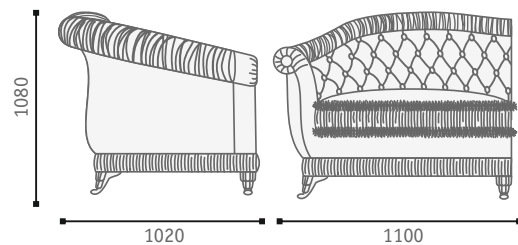

Варианты кроя

Вариант кроя 1

-  Ткань 1 - ткань, к/з
-  Кант - ткань, к/з, кант
-  Бахрома
-  Розетка

Вариант кроя 2

-  Ткань 1 - ткань, к/з
-  Кант - ткань, к/з, кант
-  Ткань 2 - ткань, к/з
-  Розетка
-  Бахрома

Вариант кроя 3

-  Ткань 1 - ткань, к/з
-  Бахрома
-  Ткань 2 - ткань, к/з
-  Кант - ткань, к/з, кант
-  Ткань 3 - ткань, к/з
-  Розетка

Варианты комплектации

Armchair
Кресло

2 Soater sofa
2-х местный диван

3 Soater sofa
3-х местный диван

4 Soater sofa
4-х местный диван

Corner sofa
Угловой диван (модуль 5+9+4)

Corner sofa
Угловой диван (модуль 5+9+5)

Габаритные размеры модулей

Armchair
Кресло

2 Soater sofa
2-х местный диван

3 Soater sofa
3-х местный диван

4 Soater sofa
4-х местный диван

End unit, 1 soater
Модуль 4, 1-местный

End unit, 2 soats
Модуль 5, 2-х местный

Corner
Угловой модуль 9