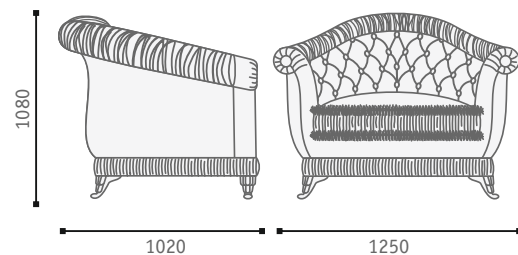

Варианты кроя

Вариант кроя 1

-  Ткань 1 - ткань, к/з
-  Кант - ткань, к/з, кант
-  Бахрома
-  Розетка

Вариант кроя 2

-  Ткань 1 - ткань, к/з
-  Кант - ткань, к/з, кант
-  Ткань 2 - ткань, к/з
-  Розетка
-  Бахрома

Вариант кроя 3

-  Ткань 1 - ткань, к/з
-  Бахрома
-  Ткань 2 - ткань, к/з
-  Кант - ткань, к/з, кант
-  Ткань 3 - ткань, к/з
-  Розетка

Варианты комплектации

Armchair
Кресло

2 Soater sofa
2-х местный диван

3 Soater sofa
3-х местный диван

4 Soater sofa
4-х местный диван

Corner sofa
Угловой диван (модуль 5+9+4)

Corner sofa
Угловой диван (модуль 5+9+5)

Габаритные размеры модулей

Armchair
Кресло

2 Soater sofa
2-х местный диван

3 Soater sofa
3-х местный диван

4 Soater sofa
4-х местный диван

End unit, 1 soater
Модуль 4, 1-местный

End unit, 2 soats
Модуль 5, 2-х местный

Corner
Угловой модуль 9