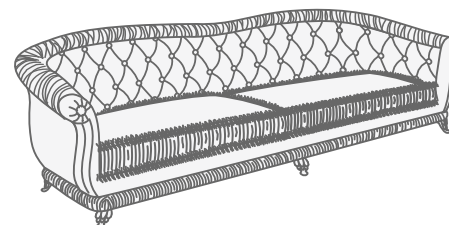

Варианты кроя

Вариант кроя 1

-  Ткань 1 - ткань, к/з
-  Кант - ткань, к/з, кант
-  Бахрома
-  Розетка

Вариант кроя 2

-  Ткань 1 - ткань, к/з
-  Кант - ткань, к/з, кант
-  Ткань 2 - ткань, к/з
-  Розетка
-  Бахрома

Вариант кроя 3

-  Ткань 1 - ткань, к/з
-  Бахрома
-  Ткань 2 - ткань, к/з
-  Кант - ткань, к/з, кант
-  Ткань 3 - ткань, к/з
-  Розетка

Варианты комплектации

Armchair
Кресло

2 Soater sofa
2-х местный диван

3 Soater sofa
3-х местный диван

4 Soater sofa
4-х местный диван

Corner sofa
Угловой диван (модуль 5+9+4)

Corner sofa
Угловой диван (модуль 5+9+5)

Габаритные размеры модулей

Armchair
Кресло

2 Soater sofa
2-х местный диван

3 Soater sofa
3-х местный диван

4 Soater sofa
4-х местный диван

End unit, 1 soater
Модуль 4, 1-местный

End unit, 2 soats
Модуль 5, 2-х местный

Corner
Угловой модуль 9