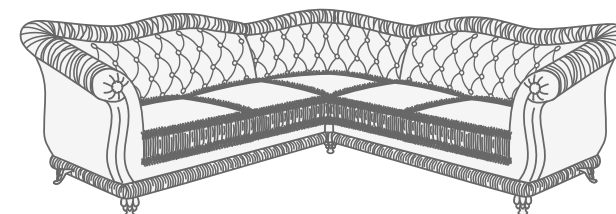

Варианты кроя

Вариант кроя 1

-  Ткань 1 - ткань, к/з
-  Кант - ткань, к/з, кант
-  Бахрома
-  Розетка

Вариант кроя 2

-  Ткань 1 - ткань, к/з
-  Кант - ткань, к/з, кант
-  Ткань 2 - ткань, к/з
-  Розетка
-  Бахрома

Вариант кроя 3

-  Ткань 1 - ткань, к/з
-  Бахрома
-  Ткань 2 - ткань, к/з
-  Кант - ткань, к/з, кант
-  Ткань 3 - ткань, к/з
-  Розетка

Варианты комплектации

Armchair
Кресло

2 Soater sofa
2-х местный диван

3 Soater sofa
3-х местный диван

4 Soater sofa
4-х местный диван

Corner sofa
Угловой диван (модуль 5+9+4)

Corner sofa
Угловой диван (модуль 5+9+5)

Габаритные размеры модулей

Armchair
Кресло

2 Soater sofa
2-х местный диван

3 Soater sofa
3-х местный диван

4 Soater sofa
4-х местный диван

End unit, 1 soater
Модуль 4, 1-местный

End unit, 2 soats
Модуль 5, 2-х местный

Corner
Угловой модуль 9