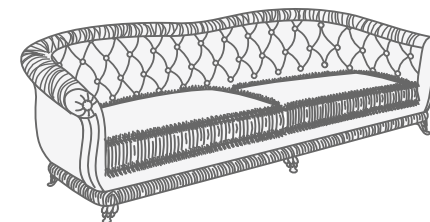

Варианты кроя

Вариант кроя 1

-  Ткань 1 - ткань, к/з
-  Кант - ткань, к/з, кант
-  Бахрома
-  Розетка

Вариант кроя 2

-  Ткань 1 - ткань, к/з
-  Кант - ткань, к/з, кант
-  Ткань 2 - ткань, к/з
-  Розетка
-  Бахрома

Вариант кроя 3

-  Ткань 1 - ткань, к/з
-  Бахрома
-  Ткань 2 - ткань, к/з
-  Кант - ткань, к/з, кант
-  Ткань 3 - ткань, к/з
-  Розетка

Варианты комплектации

Armchair
Кресло

2 Soater sofa
2-х местный диван

3 Soater sofa
3-х местный диван

4 Soater sofa
4-х местный диван

Corner sofa
Угловой диван (модуль 5+9+4)

Corner sofa
Угловой диван (модуль 5+9+5)

Габаритные размеры модулей

Armchair
Кресло

2 Soater sofa
2-х местный диван

3 Soater sofa
3-х местный диван

4 Soater sofa
4-х местный диван

End unit, 1 soater
Модуль 4, 1-местный

End unit, 2 soats
Модуль 5, 2-х местный

Corner
Угловой модуль 9