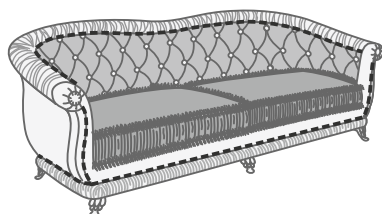

Варианты кроя

Вариант кроя 1

-  Ткань 1 - ткань, к/з
-  Кант - ткань, к/з, кант
-  Бахрома
-  Розетка

Вариант кроя 2

-  Ткань 1 - ткань, к/з
-  Кант - ткань, к/з, кант
-  Ткань 2 - ткань, к/з
-  Розетка
-  Бахрома

Вариант кроя 3

-  Ткань 1 - ткань, к/з
-  Бахрома
-  Ткань 2 - ткань, к/з
-  Кант - ткань, к/з, кант
-  Ткань 3 - ткань, к/з
-  Розетка

Варианты комплектации

Armchair
Кресло

2 Soater sofa
2-х местный диван

3 Soater sofa
3-х местный диван

4 Soater sofa
4-х местный диван

Corner sofa
Угловой диван (модуль 5+9+4)

Corner sofa
Угловой диван (модуль 5+9+5)

Габаритные размеры модулей

Armchair
Кресло

2 Soater sofa
2-х местный диван

3 Soater sofa
3-х местный диван

4 Soater sofa
4-х местный диван

End unit, 1 soater
Модуль 4, 1-местный

End unit, 2 soats
Модуль 5, 2-х местный

Corner
Угловой модуль 9