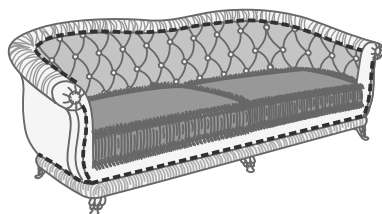

Варианты кроя

Вариант кроя 1

-  Ткань 1 - ткань, к/з
-  Кант - ткань, к/з, кант
-  Бахрома
-  Розетка

Вариант кроя 2

-  Ткань 1 - ткань, к/з
-  Кант - ткань, к/з, кант
-  Ткань 2 - ткань, к/з
-  Розетка
-  Бахрома

Вариант кроя 3

-  Ткань 1 - ткань, к/з
-  Бахрома
-  Ткань 2 - ткань, к/з
-  Кант - ткань, к/з, кант
-  Ткань 3 - ткань, к/з
-  Розетка

Варианты комплектации

Armchair
Кресло

2 Soater sofa
2-х местный диван

3 Soater sofa
3-х местный диван

4 Soater sofa
4-х местный диван

Corner sofa
Угловой диван (модуль 5+9+4)

Corner sofa
Угловой диван (модуль 5+9+5)

Габаритные размеры модулей

Armchair
Кресло

2 Soater sofa
2-х местный диван

3 Soater sofa
3-х местный диван

4 Soater sofa
4-х местный диван

End unit, 1 soater
Модуль 4, 1-местный

End unit, 2 soats
Модуль 5, 2-х местный

Corner
Угловой модуль 9