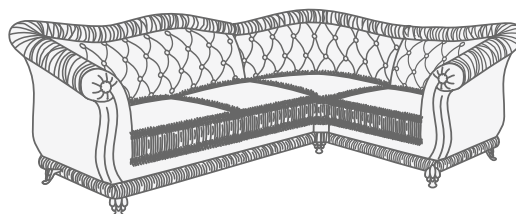

Варианты кроя

Вариант кроя 1

-  Ткань 1 - ткань, к/з
-  Кант - ткань, к/з, кант
-  Бахрома
-  Розетка

Вариант кроя 2

-  Ткань 1 - ткань, к/з
-  Кант - ткань, к/з, кант
-  Ткань 2 - ткань, к/з
-  Розетка
-  Бахрома

Вариант кроя 3

-  Ткань 1 - ткань, к/з
-  Бахрома
-  Ткань 2 - ткань, к/з
-  Кант - ткань, к/з, кант
-  Ткань 3 - ткань, к/з
-  Розетка

Варианты комплектации

Armchair
Кресло

2 Soater sofa
2-х местный диван

3 Soater sofa
3-х местный диван

4 Soater sofa
4-х местный диван

Corner sofa
Угловой диван (модуль 5+9+4)

Corner sofa
Угловой диван (модуль 5+9+5)

Габаритные размеры модулей

Armchair
Кресло

2 Soater sofa
2-х местный диван

3 Soater sofa
3-х местный диван

4 Soater sofa
4-х местный диван

End unit, 1 soater
Модуль 4, 1-местный

End unit, 2 soats
Модуль 5, 2-х местный

Corner
Угловой модуль 9