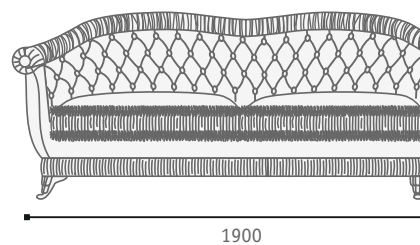

Варианты кроя

Вариант кроя 1

-  Ткань 1 - ткань, к/з
-  Кант - ткань, к/з, кант
-  Бахрома
-  Розетка

Вариант кроя 2

-  Ткань 1 - ткань, к/з
-  Кант - ткань, к/з, кант
-  Ткань 2 - ткань, к/з
-  Розетка
-  Бахрома

Вариант кроя 3

-  Ткань 1 - ткань, к/з
-  Бахрома
-  Ткань 2 - ткань, к/з
-  Кант - ткань, к/з, кант
-  Ткань 3 - ткань, к/з
-  Розетка

Варианты комплектации

Armchair
Кресло

2 Soater sofa
2-х местный диван

3 Soater sofa
3-х местный диван

4 Soater sofa
4-х местный диван

Corner sofa
Угловой диван (модуль 5+9+4)

Corner sofa
Угловой диван (модуль 5+9+5)

Габаритные размеры модулей

Armchair
Кресло

2 Soater sofa
2-х местный диван

3 Soater sofa
3-х местный диван

4 Soater sofa
4-х местный диван

End unit, 1 soater
Модуль 4, 1-местный

End unit, 2 soats
Модуль 5, 2-х местный

Corner
Угловой модуль 9