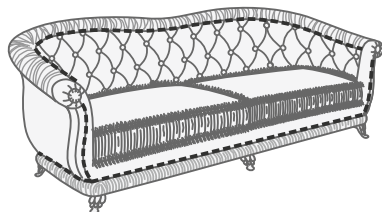

Варианты кроя

Вариант кроя 1

-  Ткань 1 - ткань, к/з
-  Кант - ткань, к/з, кант
-  Бахрома
-  Розетка

Вариант кроя 2

-  Ткань 1 - ткань, к/з
-  Кант - ткань, к/з, кант
-  Ткань 2 - ткань, к/з
-  Розетка
-  Бахрома

Вариант кроя 3

-  Ткань 1 - ткань, к/з
-  Бахрома
-  Ткань 2 - ткань, к/з
-  Кант - ткань, к/з, кант
-  Ткань 3 - ткань, к/з
-  Розетка

Варианты комплектации

Armchair
Кресло

2 Soater sofa
2-х местный диван

3 Soater sofa
3-х местный диван

4 Soater sofa
4-х местный диван

Corner sofa
Угловой диван (модуль 5+9+4)

Corner sofa
Угловой диван (модуль 5+9+5)

Габаритные размеры модулей

Armchair
Кресло

2 Soater sofa
2-х местный диван

3 Soater sofa
3-х местный диван

4 Soater sofa
4-х местный диван

End unit, 1 soater
Модуль 4, 1-местный

End unit, 2 soats
Модуль 5, 2-х местный

Corner
Угловой модуль 9