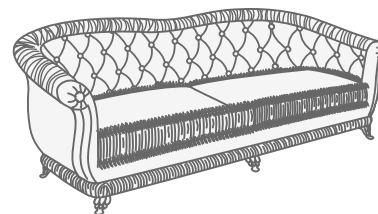

Варианты кроя

Вариант кроя 1

-  Ткань 1 - ткань, к/з
-  Кант - ткань, к/з, кант
-  Бахрома
-  Розетка

Вариант кроя 2

-  Ткань 1 - ткань, к/з
-  Кант - ткань, к/з, кант
-  Ткань 2 - ткань, к/з
-  Розетка
-  Бахрома

Вариант кроя 3

-  Ткань 1 - ткань, к/з
-  Бахрома
-  Ткань 2 - ткань, к/з
-  Кант - ткань, к/з, кант
-  Ткань 3 - ткань, к/з
-  Розетка

Варианты комплектации

Armchair
Кресло

2 Soater sofa
2-х местный диван

3 Soater sofa
3-х местный диван

4 Soater sofa
4-х местный диван

Corner sofa
Угловой диван (модуль 5+9+4)

Corner sofa
Угловой диван (модуль 5+9+5)

Габаритные размеры модулей

Armchair
Кресло

2 Soater sofa
2-х местный диван

3 Soater sofa
3-х местный диван

4 Soater sofa
4-х местный диван

End unit, 1 soater
Модуль 4, 1-местный

End unit, 2 soats
Модуль 5, 2-х местный

Corner
Угловой модуль 9