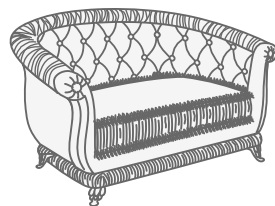

Варианты кроя

Вариант кроя 1

-  Ткань 1 - ткань, к/з
-  Кант - ткань, к/з, кант
-  Бахрома
-  Розетка

Вариант кроя 2

-  Ткань 1 - ткань, к/з
-  Кант - ткань, к/з, кант
-  Ткань 2 - ткань, к/з
-  Розетка
-  Бахрома

Вариант кроя 3

-  Ткань 1 - ткань, к/з
-  Бахрома
-  Ткань 2 - ткань, к/з
-  Кант - ткань, к/з, кант
-  Ткань 3 - ткань, к/з
-  Розетка

Варианты комплектации

Armchair
Кресло

2 Soater sofa
2-х местный диван

3 Soater sofa
3-х местный диван

4 Soater sofa
4-х местный диван

Corner sofa
Угловой диван (модуль 5+9+4)

Corner sofa
Угловой диван (модуль 5+9+5)

Габаритные размеры модулей

Armchair
Кресло

2 Soater sofa
2-х местный диван

3 Soater sofa
3-х местный диван

4 Soater sofa
4-х местный диван

End unit, 1 soater
Модуль 4, 1-местный

End unit, 2 soats
Модуль 5, 2-х местный

Corner
Угловой модуль 9