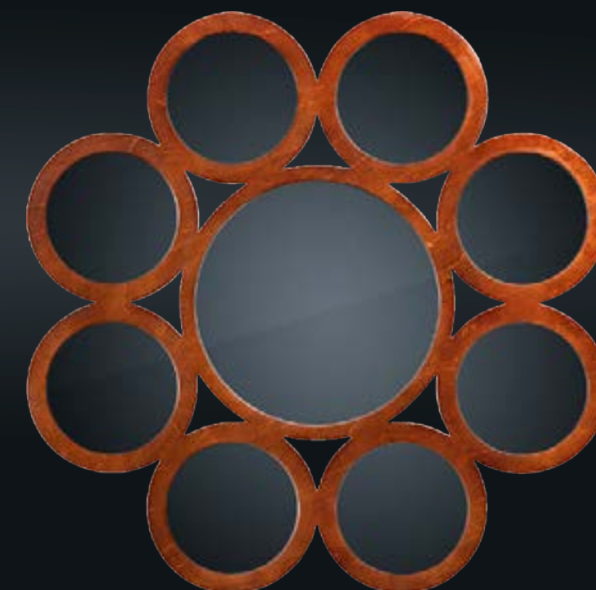

АРТ. 171/1
ЧАСЫ, ОРЕХ
Ш600xГ26xВ600

АРТ. 171
ЧАСЫ, ОРЕХ
Ш610xГ26xВ610

АРТ. 180
ЗЕРКАЛО, ОРЕХ
Ш1000xГ20xВ1000

АРТ. 179
ЗЕРКАЛО, ОРЕХ
Ш1000xГ20xВ1000

АРТ. 177
ЗЕРКАЛО, ОРЕХ, СЛОНОВАЯ КОСТЬ
Ш655xГ16xВ1180

АРТ. 183
ЗЕРКАЛО, ОРЕХ
Ш1240xГ16xВ1185