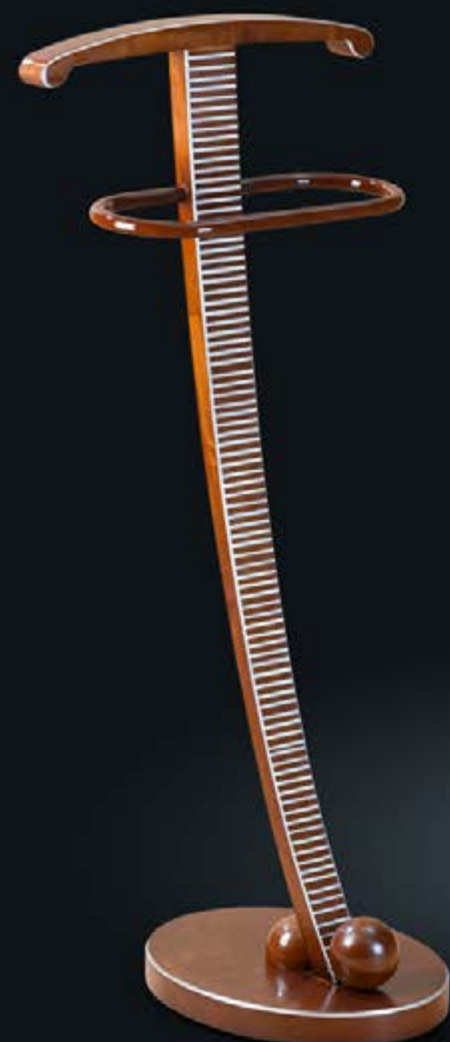

АРТ. 181
ЗЕРКАЛО, ОРЕХ
Ш1000xГ20xВ1000