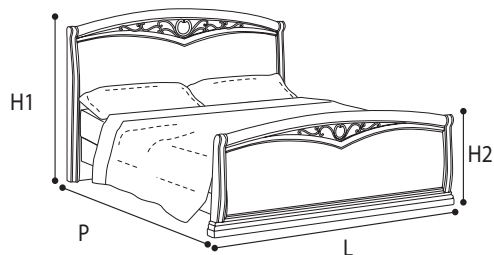

- LETTI

- BED

- КРОВАТИ

- LETTO CURVO FREGIO

- BED CURVO FREGIO

- КРОВАТЬ CURVO FREGIO С ИЗНОЖЬЕМ

DIMENSIONI LETTO BED DIMENSIONS РАЗМЕРЫ КРОВАТИ				RETE FRAME РЕШЕТКА	CODICE CODE КОД	€	Vol. m³	Kg	Box n°
L 110	P 216	H1 124	H2 64	90x200	085LET.28BA		0,25	37,2	3
L 132	P 216	H1 124	H2 64	120x200	085LET.29BA		0,34	46,4	3
L 157	P 216	H1 121	H2 64	140x200	085LET.15BA		0,39	48,3	3
L 172	P 216	H1 121	H2 64	<u>160x200</u>	085LET.03BA		0,42	53,6	3
L 192	P 216	H1 121	H2 64	180x200	085LET.16BA		0,45	58,0	3