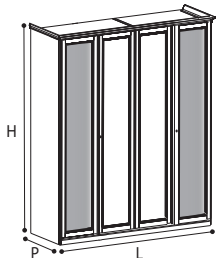

- ARMADIO 4 ANTE CON 2 ANTE IMBOTTITE

- 4 DOOR WARDROBE WITH 2 UPHOLSTERED DOORS

- ШКАФ 4 СТВ., 2 ДВЕРИ С ТКАНЕВЫМИ ВСТАВКАМИ

New !!

DIMENSIONI DIMENSIONS РАЗМЕРЫ				CODICE CODE КОД	€	Vol. m³	Kg	Box n°
H 220	L 195	P 64	H 220	085AR4.11BA		0,64	157,9	9
H 250	L 195	P 64	H 250	085AR4.09BA		0,68	172,2	9

- Eco pelle Nabuk 4267
- Eco leather Nabuk 4267
- Эко кожа Nabuk 4267

- ARMADIO 5 ANTE

- 5 DOOR WARDROBE

- ШКАФ 5 СТВ.