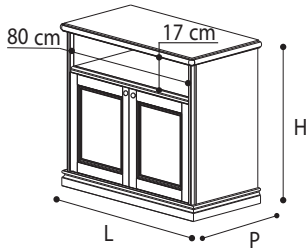

- **LIBRERIA PER SCRITTOIO**

- **BOOKCASE FOR WRITING DESK**

- **НАДСТРОЙКА Д/ПИСЬМЕННОГО СТОЛА**

DIMENSIONI DIMENSIONS РАЗМЕРЫ			CODICE CODE КОД	€	Vol. m ³	Kg	Box n°
L 100	P 34	H 109	085SCR.02BA		0,09	35,7	2

- **SCRITTOIO 3 CASSETTI**

- **WRITING DESK NOSTALGIA 3 DRAWERS**

- **ПИСЬМЕННЫЙ СТОЛ С 3 ЯЩ**

!

DIMENSIONI DIMENSIONS РАЗМЕРЫ			CODICE CODE КОД	€	Vol. m ³	Kg	Box n°
L 130	P 60	H 79	085SCR.10BA		0,47	62,8	3

- PORTA TV 2 ANTE

- 2 DOORS TV UNIT

- ТУМБА ПОД ТВ 2ДВ

New !!

DIMENSIONI DIMENSIONS РАЗМЕРЫ			CODICE CODE КОД	€	Vol. m ³	Kg	Box n°
L 90	P 43	H 79	085PTV.03BA		0,42	40,0	1

- SEDIA

- CHAIR

- СТУЛ