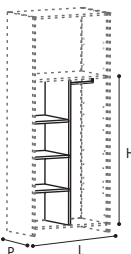

- MODULO INSERIMENTO 3 RIPIANI + TUBO APPENDIABILI
- LOW DIVIDING PANEL WITH 3 SHELVES + COAT HANGER
- СТЕЛЛАЖ Д/ШКАФА: ПЕРЕГОРОДКА+3ПОЛКИ+ШТАНГА

DIMENSIONI DIMENSIONS РАЗМЕРЫ			CODICE CODE КОД	€	Vol. m³	Kg	Box n°	
H 220 - H 250	L 89	P 54	H 161	085RIP.03BA		0,11	28,6	4