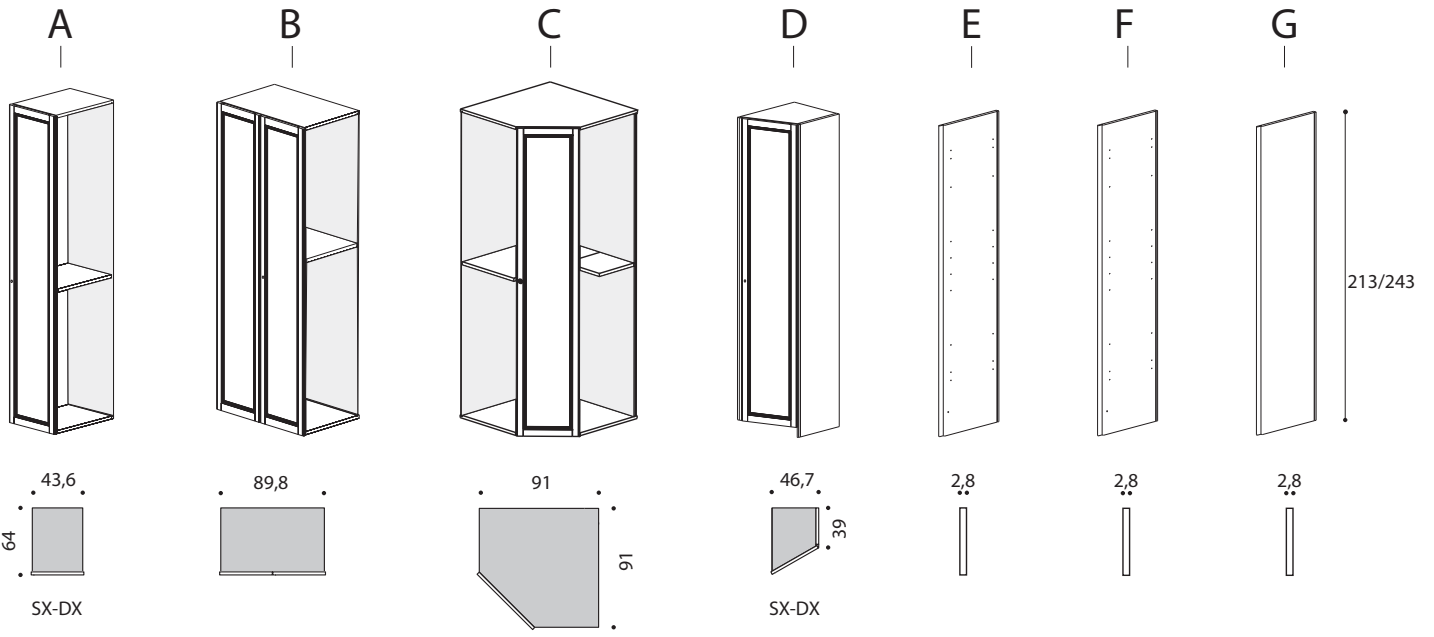

- COLONNA 2/A