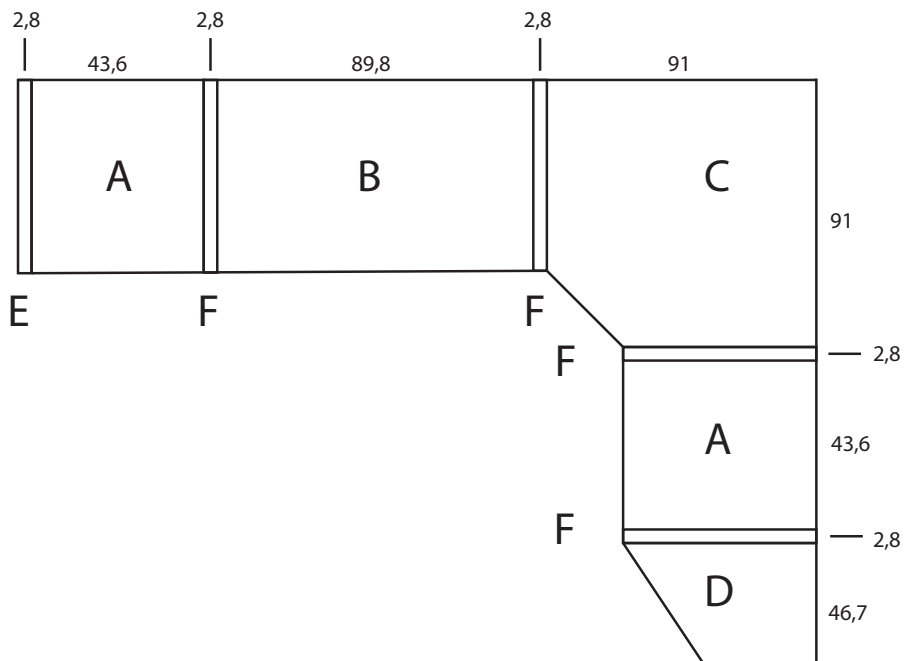

- LETTI

- BED

- КРОВАТИ

- LETTO CURVO FREGIO

- BED CURVO FREGIO

- КРОВАТЬ CURVO FREGIO С ИЗНОЖЬЕМ

DIMENSIONI LETTO BED DIMENSIONS РАЗМЕРЫ КРОВАТИ				RETE FRAME РЕШЕТКА	CODICE CODE КОД	€	Vol. m³	Kg	Box n°
L 110	P 216	H1 124	H2 64	90x200	085LET.28BA		0,25	37,2	3
L 132	P 216	H1 124	H2 64	120x200	085LET.29BA		0,34	46,4	3
L 157	P 216	H1 121	H2 64	140x200	085LET.15BA		0,39	48,3	3
L 172	P 216	H1 121	H2 64	<u>160x200</u>	085LET.03BA		0,42	53,6	3
L 192	P 216	H1 121	H2 64	180x200	085LET.16BA		0,45	58,0	3