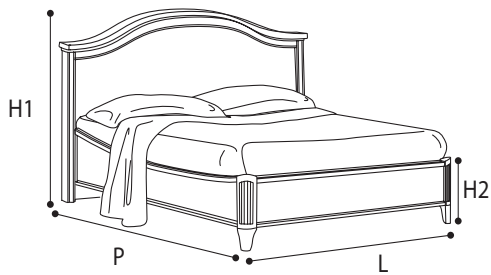

- LETTO GENDARME CON RING

- BED GENDARME WHIT RING

- КРОВАТЬ GENDARME БЕЗ ИЗНОЖЬЯ

DIMENSIONI LETTO BED DIMENSIONS РАЗМЕРЫ КРОВАТИ				RETE FRAME РЕШЕТКА	CODICE CODE КОД	€	Vol. m³	Kg	Box n°
L 137	P 217	H1 111	H2 40	120x200	085LET.27BA		0,31	45,0	2
L 177	P 217	H1 118	H2 40	<u>160x200</u>	085LET.09BA		0,42	52,8	2
L 197	P 217	H1 120	H2 40	180x200	085LET.10BA		0,41	56,0	2

- ACCESSORI LETTO

- BED ACCESSORIES

- АКСССУАРЫ Д/КРОВАТЕЙ

- RETE ORTOPEDICA SENZA PIEDI

- ORTHOPEDIC FRAME WITHOUT LEGS

- ОРТОПЕДИЧЕСКАЯ РЕШЕТКА Б/НОЖЕК