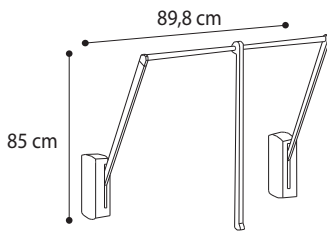

DIMENSIONI DIMENSIONS РАЗМЕРЫ			CODICE CODE КОД	€	Vol. m³	Kg	Box n°
L 42,5	P /	H /	MPXTUB94		/	/	1
L 88,3	P /	H /	MPXTUB86		/	/	1

- KIT SERVETTO ARMADI BATTENTI
- SERVETTO PULL DOWN CLOTHES RACK
- ШТАНГА-ВЕШАЛКА "ЛИФТ" Д/РАСПАШНОГО ШКАФА