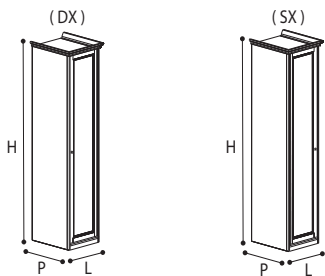

- ESEMPI DI COMPOSIZIONI

- EXAMPLE OF COMPOSITION

- ПРИМЕРЫ КОМПОЗИЦИЙ

- ARMADIO 1 ANTA SX O DX

- LEFT OR RIGHT 1 DOOR WARDROBE

- ШКАФ 1 СТВ. ЛЕВЫЙ /ПРАВЫЙ

DIMENSIONI DIMENSIONS РАЗМЕРЫ			CODICE CODE КОД		€	Vol. m³	Kg	Box n°
H 220	L 57,5	P 64	H 220	(SX) 085AR1.10BA (DX) 085AR1.09BA		0,26	63	6
H 250	L 57,5	P 64	H 250	(SX) 085AR1.02BA (DX) 085AR1.01BA		0,29	69,5	6