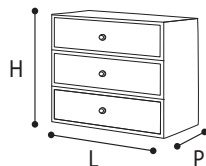

- CASSETTIERA INTERNA PER MODULO 2A
- INTERNAL 3 DRAWERS UNIT FOR 2/D COLUMNS
- КАССЕТНИЦА Д/ШКАФА 2 СТВ

DIMENSIONI DIMENSIONS РАЗМЕРЫ			CODICE CODE КОД	€	Vol. m³	Kg	Box n°	
H 220 - H 250	L 89,5	P 45	H 48	085CAS.03BA		0,14	47,8	2