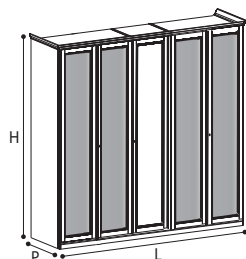

New !!

DIMENSIONI DIMENSIONS РАЗМЕРЫ				CODICE CODE КОД	€	Vol. m³	Kg	Box n°
H 220	L 243	P 64	H 220	085AR5.12BA		0,84	202,7	12
H 250	L 243	P 64	H 250	085AR5.10BA		0,91	220,2	12

- Eco pelle Nabuk 4267
- Eco leather Nabuk 4267
- Эко кожа Nabuk 4267

- ARMADIO 6 ANTE

- 6 DOOR WARDROBE

- ШКАФ 6 СТВ.