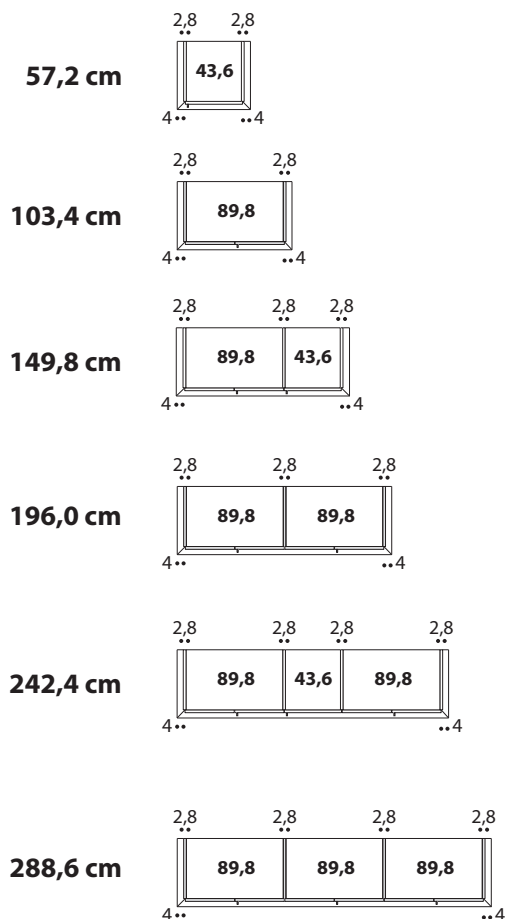

- Ante in truciolare impialacciato interno ed esterno in frassino con telaio in Ayus verniciato Bianco Antico.
- Cerniere con sistema rallentato Soft-close.

- Both sides ash veneered doors with frame in solid ayous.
- Hinges with soft closing system.

- Фасады ящиков - шпон ясеня, рама из дерева дерева ayous. Отделка - цвет белый "ANTIQUE".
- Петли имеют систему закрывания Soft-closing

- Cassetti con frontali in truciolare impialacciato in frassino con cornici in Ayus verniciato Bianco Antico.
- Guide con sistema rallentato Soft-close

- Ash veneered drawer fronts with frames in solid ayous.
- Soft closig metal guides.

- Фасады ящиков - шпон ясеня, рама из дерева дерева ayous. Отделка - цвет белый "ANTIQUE".
- Доводчики с системой закрывания Soft-closing