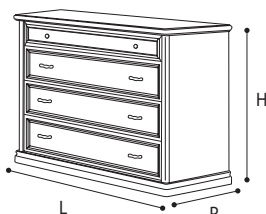

- COMO'

- DRESSER

- КОМОД 4 ЯЩ.

	DIMENSIONI DIMENSIONS РАЗМЕРЫ			CODICE CODE КОД	€	Vol. m³	Kg	Box n°
Kit	L 130	P 54	H 91	085CMS.11BA		0,23	66,8	3
Assembled	L 130	P 54	H 91	085CMS.10BA		0,73	69,0	1