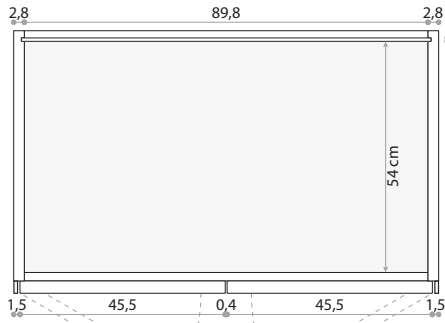

- COLUMN 2/D