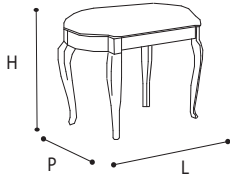

- POUFF ECO

- ECO POUF

- ПУФ ECO

DIMENSIONI DIMENSIONS РАЗМЕРЫ			CODICE CODE КОД	€	Vol. m³	Kg	Box n°
L 57	P 42	H 52	1086COM.00068		0,16	7,2	1

- Eco pelle Nabuk 4267
- Eco leather Nabuk 4267
- Эко кожа Nabuk 4267

- PANCHETTA ECO

- ECO BENCH

- БАНКЕТКА ECO

DIMENSIONI DIMENSIONS РАЗМЕРЫ			CODICE CODE КОД	€	Vol. m³	Kg	Box n°
L 112	P 42	H 50	085SED.02BAMS52		0,39	12,0	1

- Eco pelle Nabuk 4267
- Eco leather Nabuk 4267
- Эко кожа Nabuk 4267

- TAVOLINO CAFFE'

- COFFE TABLE

- ЖУРНАЛЬНЫЙ СТОЛИК

DIMENSIONI DIMENSIONS РАЗМЕРЫ			CODICE CODE КОД	€	Vol. m³	Kg	Box n°
L 70	P 70	H 78	0762COM.01625BA		0,38	14,0	1

- SPECCHIERA GENDARME

- GENDARME MIRROR

- ЗЕРКАЛО GENDARME

DIMENSIONI DIMENSIONS РАЗМЕРЫ			CODICE CODE КОД	€	Vol. m³	Kg	Box n°
L 73	P 4	H 102	085SPE.01BA		0,04	7,6	1

- ALI SPECCHIERA GENDARME

New !!

- FLAPS FOR GENDARME MIRROR

- КОМПЛЕКТ ЗЕРКАЛ БОКОВЫХ: ПРАВОЕ+ЛЕВОЕ

DIMENSIONI DIMENSIONS РАЗМЕРЫ			CODICE CODE КОД	€	Vol. m³	Kg	Box n°
L 28	P 3	H 71	085SPE.07BA		0,02	4,9	1

- SPECCHIERA GRANDE PER TOILETTE

- LARGE MIRROR FOR VANITY DRESSER

- ЗЕРКАЛО БОЛЬШОЕ Д/ТУАЛЕТНОГО СТОЛА

DIMENSIONI DIMENSIONS РАЗМЕРЫ			CODICE CODE КОД	€	Vol. m³	Kg	Box n°
L 110	P 30	H 101	085SPE.02BA		0,05	10,5	1