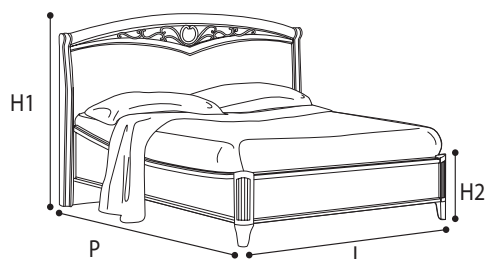

- LETTO CURVO FREGIO CON RING

- BED CURVO FREGIO WITH RING

- КРОВАТЬ CURVO FREGIO БЕЗ ИЗНОЖЬЯ

DIMENSIONI LETTO BED DIMENSIONS РАЗМЕРЫ КРОВАТИ				RETE FRAME РЕШЕТКА	CODICE CODE КОД	€	Vol. m³	Kg	Box n°
L 132	P 221	H1 124	H2 40	120x200	085LET.30BA		0,36	48,3	2
L 157	P 221	H1 121	H2 40	140x200	085LET.32BA		0,39	51,0	2
L 172	P 221	H1 121	H2 40	<u>160x200</u>	085LET.11BA		0,41	54,4	2
L 192	P 221	H1 121	H2 40	180x200	085LET.17BA		0,42	57,8	2