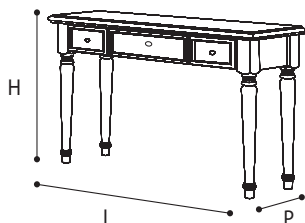

- **VANITY**

- **VANITY TABLE**

- **ТУАЛЕТНЫЙ СТОЛ VANITY**

DIMENSIONI DIMENSIONS РАЗМЕРЫ			CODICE CODE КОД	€	Vol. m³	Kg	Box n°
L 120	P 43	H 77	085TOI.02BA		0,16	30,8	2

- **SCRITTOIO**

- **WRITING DESK**

- **ПИСЬМЕННЫЙ СТОЛ**