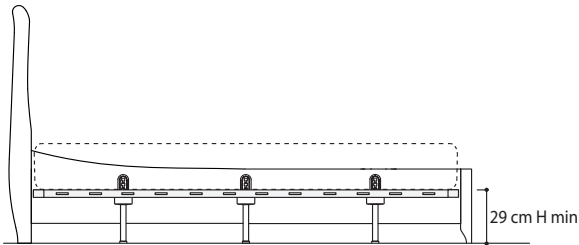

- COMODINO

- BEDSIDE TABLE

- ПРИКРОВАТНАЯ ТУМБА

	DIMENSIONI DIMENSIONS РАЗМЕРЫ			CODICE CODE КОД	€	Vol. m³	Kg	Box n°
Kit	L 51	P 43	H 60	085CMN.11BA		0,07	21,4	1
Assembled	L 51	P 43	H 60	085CMN.10BA		0,17	21,7	1

- COMO' L.100

New !!

- DRESSER L.100

- КОМОД 4 ЯЩ. L.100

	DIMENSIONI DIMENSIONS РАЗМЕРЫ			CODICE CODE КОД	€	Vol. m³	Kg	Box n°
Kit	L 100	P 54	H 91	085CMS.14BA		0,20	55,2	3