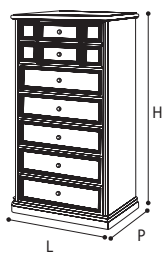

- **SETTIMINO**

- **7 DRAWER CHEST**

- **ВЫСОКИЙ КОМОД 6 ЯЩ.**

DIMENSIONI DIMENSIONS РАЗМЕРЫ			CODICE CODE КОД	€	Vol. m ³	Kg	Box n°
L 70	P 54	H 135	085SET.10BA		0,61	68,0	1

- **TOILETTE**

- **TOILETTE**

- **ТУАЛЕТНЫЙ СТОЛ**