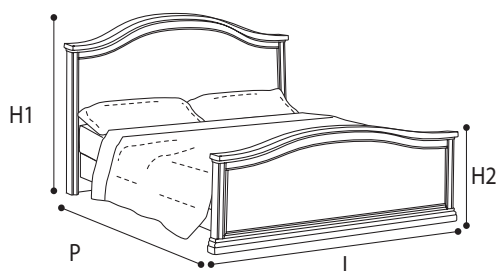

- LETTO GENDARME

- BED GENDARME

- КРОВАТЬ GENDARME С ИЗНОЖЬЕМ

DIMENSIONI LETTO BED DIMENSIONS РАЗМЕРЫ КРОВАТИ				RETE FRAME РЕШЕТКА	CODICE CODE КОД	€	Vol. m³	Kg	Box n°
L 108	P 211	H1 108	H2 64	90x200	085LET.31BA		0,22	34,4	3
L 137	P 211	H1 111	H2 64	120x200	085LET.13BA		0,28	41,4	3
L 177	P 211	H1 118	H2 64	<u>160x200</u>	085LET.01BA		0,42	50,8	3
L 197	P 211	H1 120	H2 64	180x200	085LET.02BA		0,50	54,6	3