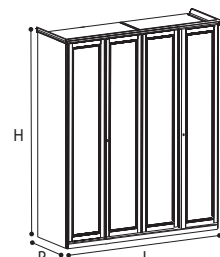

- Eco pelle Nabuk 4267
- Eco leather Nabuk 4267
- Эко кожа Nabuk 4267

- ARMADIO 4 ANTE

- 4 DOOR WARDROBE

- ШКАФ 4 СТВ.

DIMENSIONI DIMENSIONS РАЗМЕРЫ			CODICE CODE КОД		€	Vol. m³	Kg	Box n°
H 220	L 195	P 64	H 220	085AR4.06BA		0,64	157,9	9
H 250	L 195	P 64	H 250	085AR4.01BA		0,68	172,2	9