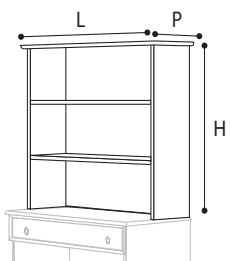

- **LIBRERIA PER SCRITTOIO**

- **BOOKCASE FOR WRITING DESK**

- **НАДСТРОЙКА Д/ПИСЬМЕННОГО СТОЛА**

DIMENSIONI DIMENSIONS РАЗМЕРЫ			CODICE CODE КОД	€	Vol. m³	Kg	Box n°
L 100	P 34	H 109	085SCR.02BA		0,09	35,7	2

- **SCRITTOIO 3 CASSETTI**

- **WRITING DESK NOSTALGIA 3 DRAWERS**

- **ПИСЬМЕННЫЙ СТОЛ С 3 ЯЩ**