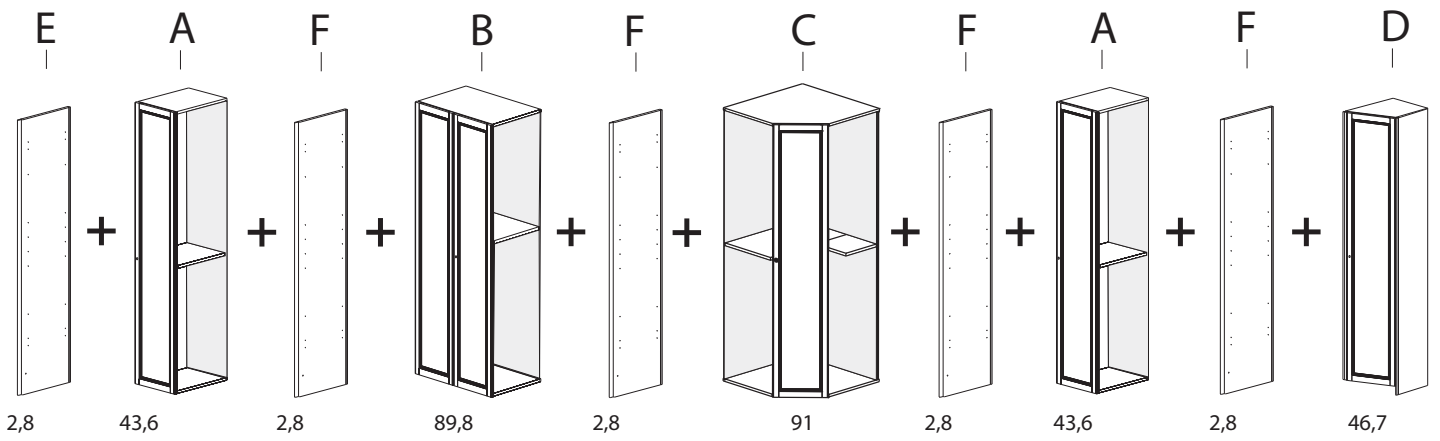

- LETTI

- BED

- КРОВАТИ

- LETTO CURVO FREGIO

- BED CURVO FREGIO

- КРОВАТЬ CURVO FREGIO С ИЗНОЖЬЕМ

DIMENSIONI LETTO BED DIMENSIONS РАЗМЕРЫ КРОВАТИ				RETE FRAME РЕШЕТКА	CODICE CODE КОД	€	Vol. m³	Kg	Box n°
L 110	P 216	H1 124	H2 64	90x200	085LET.28BA		0,25	37,2	3
L 132	P 216	H1 124	H2 64	120x200	085LET.29BA		0,34	46,4	3
L 157	P 216	H1 121	H2 64	140x200	085LET.15BA		0,39	48,3	3
L 172	P 216	H1 121	H2 64	<u>160x200</u>	085LET.03BA		0,42	53,6	3
L 192	P 216	H1 121	H2 64	180x200	085LET.16BA		0,45	58,0	3