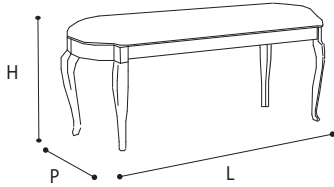

- ECO POUF

- ПУФ ECO

DIMENSIONI DIMENSIONS РАЗМЕРЫ			CODICE CODE КОД	€	Vol. m³	Kg	Box n°
L 57	P 42	H 52	1086COM.00068		0,16	7,2	1

- Eco pelle Nabuk 4267
- Eco leather Nabuk 4267
- Эко кожа Nabuk 4267

- PANCHETTA ECO