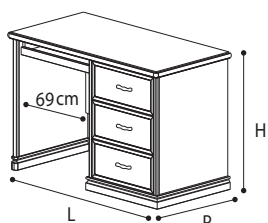

!

DIMENSIONI DIMENSIONS РАЗМЕРЫ			CODICE CODE КОД	€	Vol. m³	Kg	Box n°
L 130	P 60	H 79	085SCR.10BA		0,47	62,8	3

! - SCRITTOIO 3 CASSETTI REVERSIBILE CON PIANO PORTA TASTIERA

! - 3/DRAWERS BLOCK COULD BE ASSEMBLED ON LEFT OR RIGHT SIDE OF WRITING DESK

! - БЛОК С 3-МЯ ЯЩИКАМИ ВОЗМОЖНО УСТАНОВИТЬ С ПРАВОЙ ИЛИ СЛЕВОЙ СТОРОНЫ ПИСЬМЕННОГО СТОЛА