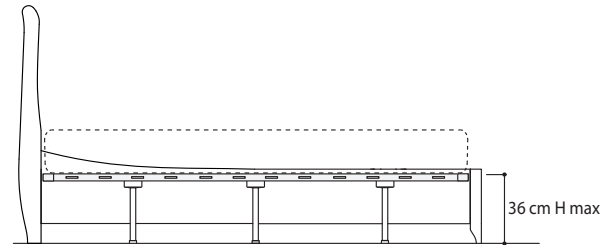

- COMODINO

- BEDSIDE TABLE

- ПРИКРОВАТНАЯ ТУМБА

	DIMENSIONI DIMENSIONS РАЗМЕРЫ			CODICE CODE КОД	€	Vol. m³	Kg	Box n°
Kit	L 51	P 43	H 60	085CMN.11BA		0,07	21,4	1
Assembled	L 51	P 43	H 60	085CMN.10BA		0,17	21,7	1

- COMO' L.100

New !!

- DRESSER L.100

- КОМОД 4 ЯЩ. L.100

	DIMENSIONI DIMENSIONS РАЗМЕРЫ			CODICE CODE КОД	€	Vol. m³	Kg	Box n°
Kit	L 100	P 54	H 91	085CMS.14BA		0,20	55,2	3