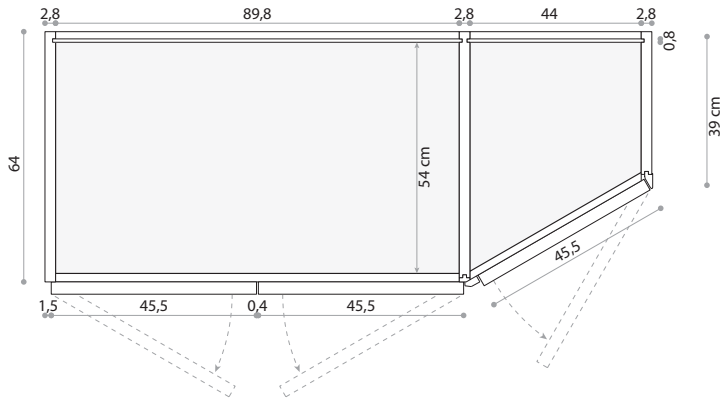

- COLONNA TERMINALE C/FIANCO TERM.

- SIDE-END COLUMN W/SIDE-END PANEL

- КОЛОННА ЗАВЕРШАЮЩАЯ ТЕРМИНАЛЬНАЯ 2 ДВЕРНАЯ