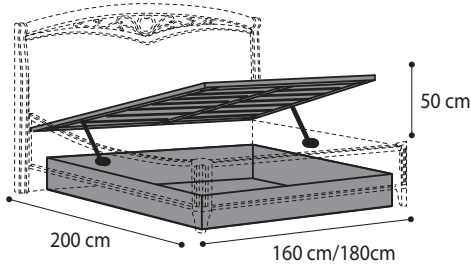

- RETE CONTENITORE CON KIT

- STORAGE FRAME WITH KIT

- КОНТЕЙНЕР С ПОДЪЕМНЫМ МЕХАНИЗМОМ

DIMENSIONI RETE SLATTED BED DIM. РАЗМЕРЫ РЕШЕТКА	CODICE CODE КОД	€	Vol. m³	Kg	Box n°
160x200	000LET.05FR 000RET.85O		0,2	60,3	5
180x200	000LET.06FR 000RET.86O		0,22	66,7	5

- Rete contenitore basculante inserita in un elegante letto con ring e longoni curvati. Contenitore in legno completamente chiuso, sospeso e isolato dal pavimento. Soluzione possibile solo con ring da 160 e 180 cm.

- Storage frame inside an elegant curved ring. Solution applicable to rings 160 or 180 cm.

- Подъемный механизм находится внутри элегантного изогнутого каркаса. Деревянный ящик полностью огражден от пола панелью каркаса подъемным механизмом. Варианты, применимые к каркасам на 160/180 см.