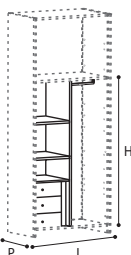

- MODULO INSERIMENTO 2 RIPIANI + CASSETTIERA + TUBO APPENDIABILI
- LOW DIVIDING PANEL WITH 2 SHELVES + INTERNAL DRAWER BLOCK + COAT HANGER
- СТЕЛЛАЖ Д/ШКАФА: ПЕРЕГОРОДКА+2ПОЛКИ+КАССЕТНИЦА+ШТАНГА

DIMENSIONI DIMENSIONS РАЗМЕРЫ			CODICE CODE КОД	€	Vol. m³	Kg	Box n°	
H 220 - H 250	L 89	P 54	H 161	085RIP.04BA		0,14	46,2	4