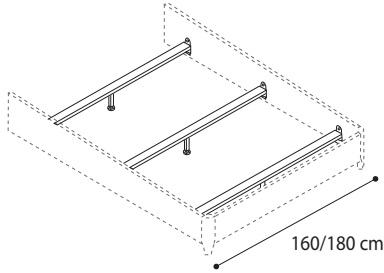

- KIT EURO

- KIT EURO

- УСИЛЕНИЕ Д/КРОВАТИ

DIMENSIONI RETE SLATTED BED DIM. РАЗМЕРЫ РЕШЕТКА	CODICE CODE КОД	€	Vol. m³	Kg	Box n°
160x200	000LET.03GR		0,1	12,0	1
180x200	000LET.04GR		0,1	12,0	1