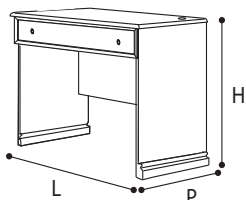

DIMENSIONI DIMENSIONS РАЗМЕРЫ			CODICE CODE КОД	€	Vol. m³	Kg	Box n°
L 102	P 61	H 79	085SCR.01BA		0,08	36,3	3