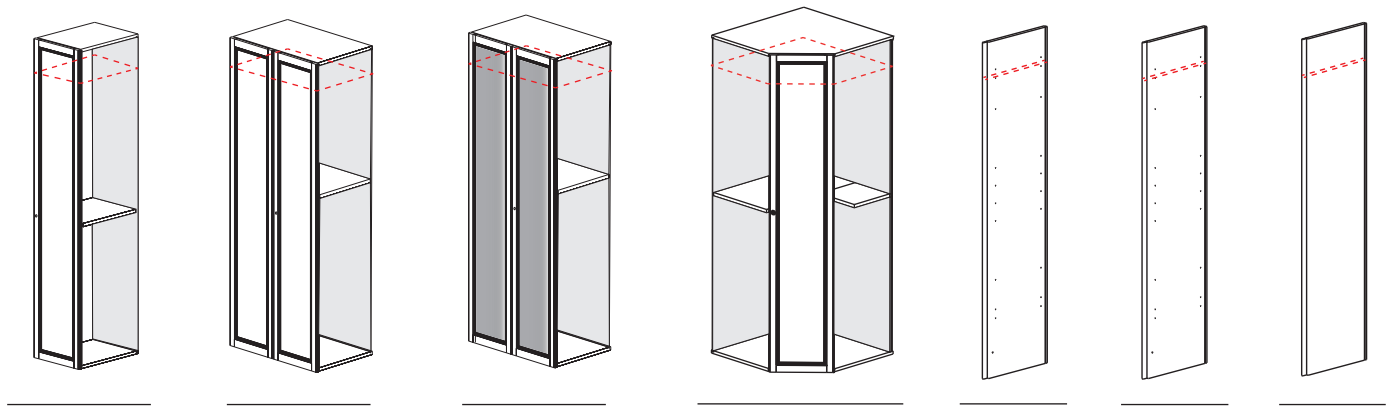

- Modifiche in altezza ante, schiene, fianchi e divisori
- Modification on height: doors, backs, sides and dividing panels
- Модификации высоты: дверей, задних стенок, боковых панелей и перегородок