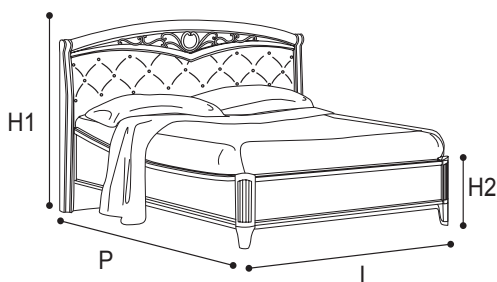

- LETTO CURVO FREGIO CAPITONNE' CON RING

- BED CURVO FREGIO CAPITONNE WITH RING

- КРОВАТЬ CURVO FREGIO CAPITONNE БЕЗ ИЗНОЖЬЯ

DIMENSIONI LETTO BED DIMENSIONS РАЗМЕРЫ КРОВАТИ				RETE FRAME РЕШЕТКА	CODICE CODE КОД	€	Vol. m³	Kg	Box n°
L 172	P 221	H1 121	H2 40	<u>160x200</u>	085LET.42BA52		0,43	60,9	2
L 192	P 221	H1 121	H2 40	180x200	085LET.44BA52		0,45	63,8	2

- Eco pelle Nabuk 4267
- Eco leather Nabuk 4267
- Эко кожа Nabuk 4267