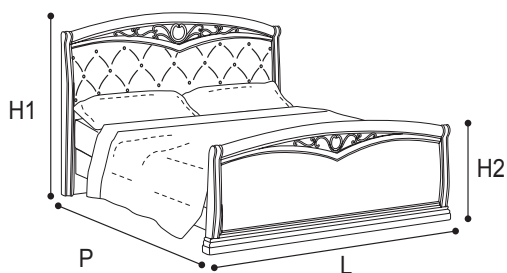

- LETTO CURVO FREGIO CAPITONNE'

- BED CURVO FREGIO CAPITONNE'

- КРОВАТЬ CURVO FREGIO CAPITONNE С ИЗНОЖЬЕМ

DIMENSIONI LETTO BED DIMENSIONS РАЗМЕРЫ КРОВАТИ				RETE FRAME РЕШЕТКА	CODICE CODE КОД	€	Vol. m³	Kg	Box n°
L 172	P 216	H1 121	H2 65	<u>160x200</u>	085LET.41BA52		0,43	59,7	3
L 192	P 216	H1 121	H2 65	180x200	085LET.43BA52		0,47	63,6	3

- Eco pelle Nabuk 4267
- Eco leather Nabuk 4267
- Эко кожа Nabuk 4267