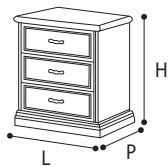

- COMODINO

- BEDSIDE TABLE

- ПРИКРОВАТНАЯ ТУМБА

	DIMENSIONI DIMENSIONS РАЗМЕРЫ			CODICE CODE КОД	€	Vol. m³	Kg	Box n°
Kit	L 51	P 43	H 60	085CMN.11BA		0,07	21,4	1
Assembled	L 51	P 43	H 60	085CMN.10BA		0,17	21,7	1