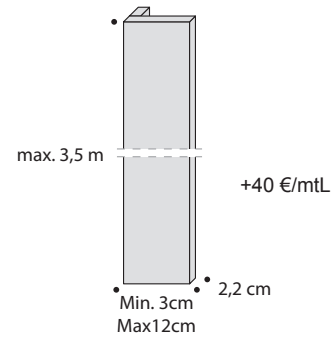

H220

H250

- Fasce di tamponamento
- Filling panels
- Добор