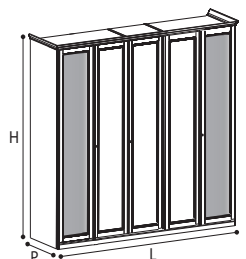

New !!

DIMENSIONI DIMENSIONS РАЗМЕРЫ				CODICE CODE КОД	€	Vol. m³	Kg	Box n°
H 220	L 243	P 64	H 220	085AR5.11BA		0,84	202,7	12
H 250	L 243	P 64	H 250	085AR5.09BA		0,91	220,2	12

- Eco pelle Nabuk 4267
- Eco leather Nabuk 4267
- Эко кожа Nabuk 4267

- ARMADIO 5 ANTE CON 4 ANTE IMBOTTITE

- 5 DOOR WARDROBE WITH 4 UPHOLSTERED DOORS

- ШКАФ 5 СТВ., 4 ДВЕРИ С ТКАНЕВЫМИ ВСТАВКАМИ