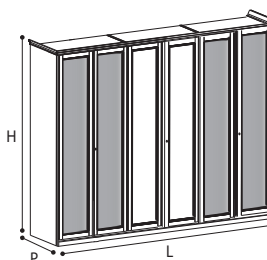

New !!

DIMENSIONI DIMENSIONS РАЗМЕРЫ				CODICE CODE КОД	€	Vol. m³	Kg	Box n°
H 220	L 289	P 64	H 220	085AR6.11BA		0,93	227,8	12
H 250	L 289	P 64	H 250	085AR6.09BA		0,99	247	12

- Eco pelle Nabuk 4267
- Eco leather Nabuk 4267
- Эко кожа Nabuk 4267