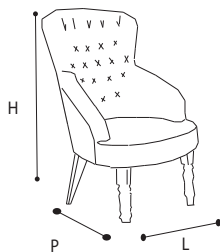

- ПОЛУКРЕСЛО

DIMENSIONI DIMENSIONS РАЗМЕРЫ			CODICE CODE КОД	€	Vol. m ³	Kg	Box n°
L 58	P 50	H 94	018POL.01BAMS52		0,34	8,3	1

- Eco pelle Nabuk 4267
- Eco leather Nabuk 4267
- Эко кожа Nabuk 4267

- POLTRONCINA

- ARMCHAIR

- ПОЛУКРЕСЛО

DIMENSIONI DIMENSIONS РАЗМЕРЫ			CODICE CODE КОД	€	Vol. m ³	Kg	Box n°
L 55	P 52	H 74	085POL.01BAMS52		0,28	9,6	1

- Eco pelle Nabuk 4267
- Eco leather Nabuk 4267
- Эко кожа Nabuk 4267

- POLTRONA CAPITONNE

- CAPITONNE ARMCHAIR

- ПОЛУКРЕСЛО CAPITONNE

DIMENSIONI DIMENSIONS РАЗМЕРЫ			CODICE CODE КОД	€	Vol. m ³	Kg	Box n°
L 65	P 57	H 96	085POL.02BAMS52		0,42	11,0	1

- Eco pelle Nabuk 4267
- Eco leather Nabuk 4267
- Эко кожа Nabuk 4267