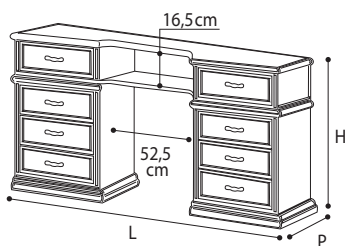

- **SETTIMINO**

- **7 DRAWER CHEST**

- **ВЫСОКИЙ КОМОД 6 ЯЩ.**

DIMENSIONI DIMENSIONS РАЗМЕРЫ			CODICE CODE КОД	€	Vol. m ³	Kg	Box n°
L 70	P 54	H 135	085SET.10BA		0,61	68,0	1

- **TOILETTE**

- **TOILETTE**

- **ТУАЛЕТНЫЙ СТОЛ**