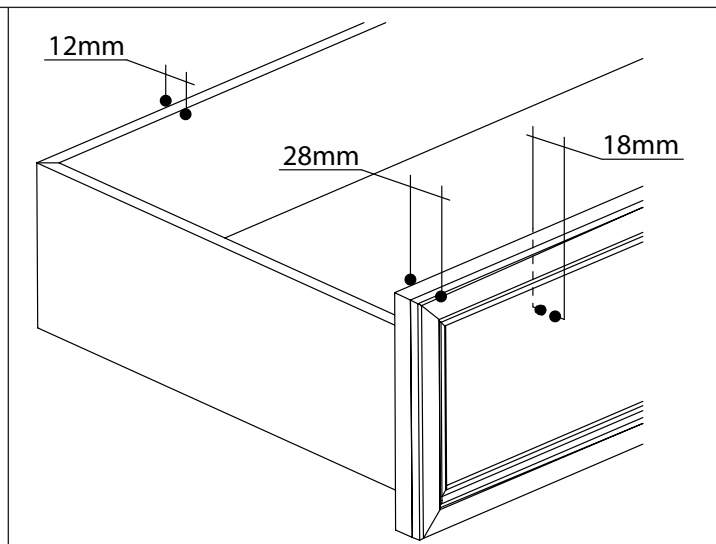

- Ante in truciolare impialacciato interno ed esterno in frassino con telaio in Ayus verniciato Bianco Antico.
- Cerniere con sistema rallentato Soft-close.

- Both sides ash veneered doors with frame in solid ayous.
- Hinges with soft closing system.

- Фасады ящиков - шпон ясеня, рама из дерева дерева ayous. Отделка - цвет белый "ANTIQUE".
- Петли имеют систему закрывания Soft-closing

- Cassetti con frontali in truciolare impialacciato in frassino con cornici in Ayus verniciato Bianco Antico.
- Guide con sistema rallentato Soft-close

- Ash veneered drawer fronts with frames in solid ayous.
- Soft closig metal guides.

- Фасады ящиков - шпон ясеня, рама из дерева дерева ayous. Отделка - цвет белый "ANTIQUE".
- Доводчики с системой закрывания Soft-closing