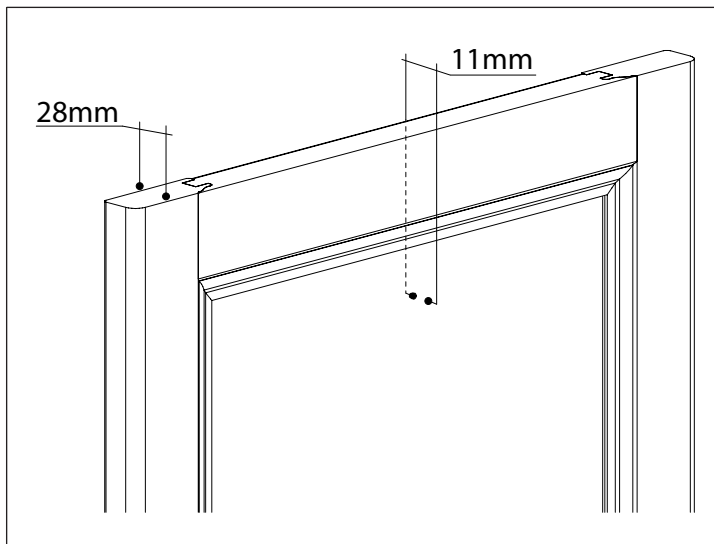

- Ante in truciolare impialacciato interno ed esterno in frassino con telaio in Ayus verniciato Bianco Antico.
- Cerniere con sistema rallentato Soft-close.

- Both sides ash veneered doors with frame in solid ayous.
- Hinges with soft closing system.

- Фасады ящиков - шпон ясеня, рама из дерева дерева ayous. Отделка - цвет белый "ANTIQUE".
- Петли имеют систему закрывания Soft-closing

- Cassetti con frontali in truciolare impialacciato in frassino con cornici in Ayus verniciato Bianco Antico.
- Guide con sistema rallentato Soft-close

- Ash veneered drawer fronts with frames in solid ayous.
- Soft closig metal guides.

- Фасады ящиков - шпон ясеня, рама из дерева дерева ayous. Отделка - цвет белый "ANTIQUE".
- Доводчики с системой закрывания Soft-closing