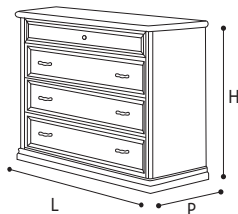

- COMO' L.100

New !!

- DRESSER L.100

- КОМОД 4 ЯЩ. L.100

	DIMENSIONI DIMENSIONS РАЗМЕРЫ			CODICE CODE КОД	€	Vol. m³	Kg	Box n°
Kit	L 100	P 54	H 91	085CMS.14BA		0,20	55,2	3