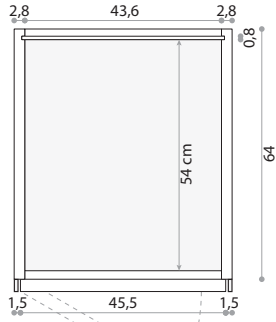

- COLONNA 1/A

- COLUMN 1/D