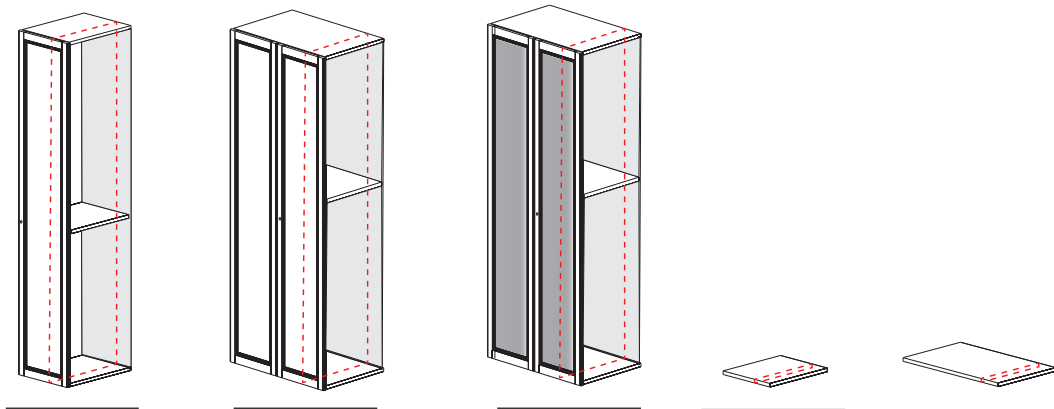

- Modifiche in larghezza ante, top, fondo e ripiani
- Modification on width: doors, top/ bottom panels, shelves
- Модификации длины: дверей, основания, топа и полок