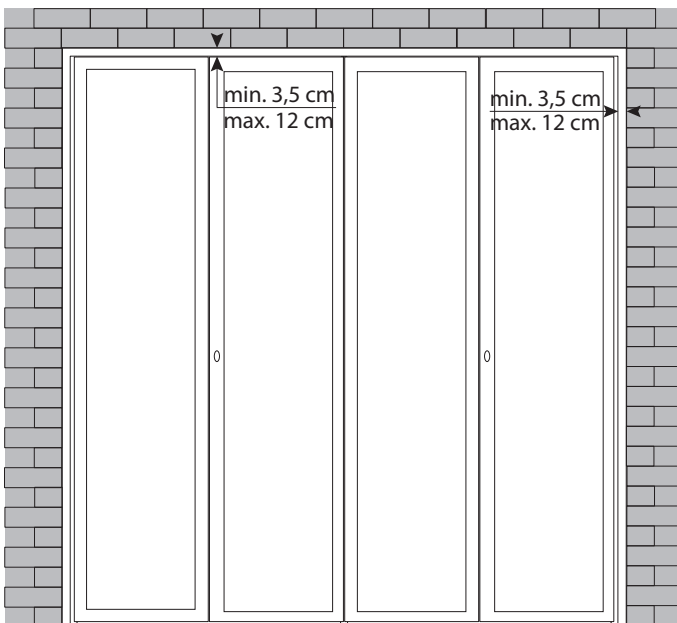

- Spazi minimi per montaggio in nicchia con fasce di tamponamento
- Minimum space requested for assembling on niche the wardrobe w/filling panels
- Минимальное и максимальное расстояние для установки добора в нишу