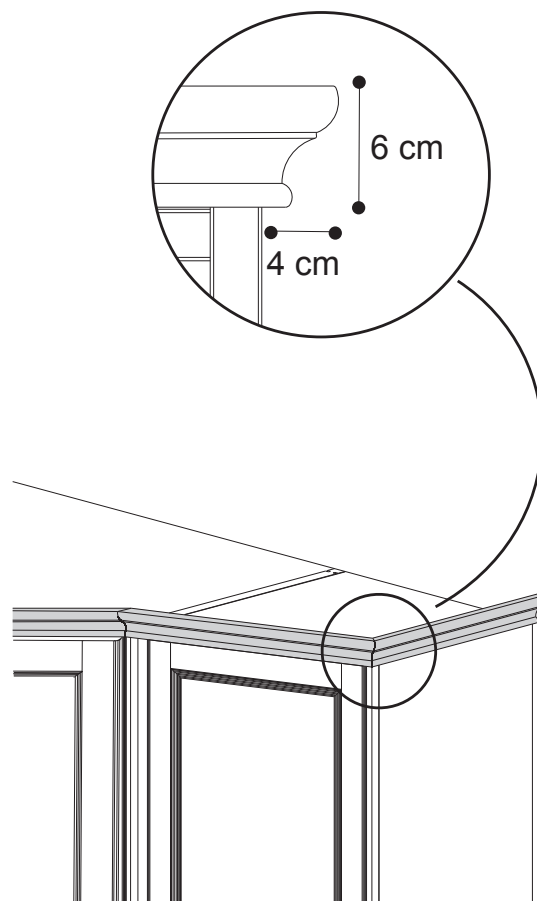

- КОЛОННА 1 ДВЕРНАЯ

- КОЛОННА 2 ДВЕРНАЯ