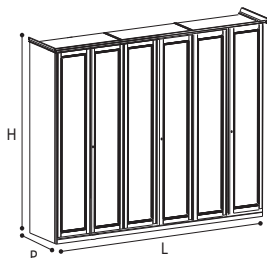

DIMENSIONI DIMENSIONS РАЗМЕРЫ				CODICE CODE КОД	€	Vol. m³	Kg	Box n°
H 220	L 289	P 64	H 220	085AR6.04BA		0,93	227,8	12
H 250	L 289	P 64	H 250	085AR6.01BA		0,99	247	12

- ARMADIO 6 ANTE CON 4 ANTE IMBOTTITE

- 6 DOOR WARDROBE WITH 4 UPHOLSTERED DOORS

- ШКАФ 6 СТВ., 4 ДВЕРИ С ТКАНЕВЫМИ ВСТАВКАМИ