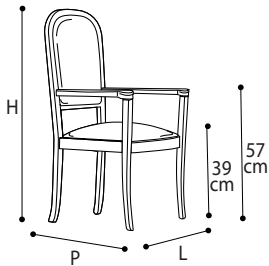

- PORTA TV 2 ANTE

- 2 DOORS TV UNIT

- ТУМБА ПОД ТВ 2ДВ

New !!

DIMENSIONI DIMENSIONS РАЗМЕРЫ			CODICE CODE КОД	€	Vol. m ³	Kg	Box n°
L 90	P 43	H 79	085PTV.03BA		0,42	40,0	1

- SEDIA

- CHAIR

- СТУЛ

DIMENSIONI DIMENSIONS РАЗМЕРЫ			CODICE CODE КОД	€	Vol. m ³	Kg	Box n°
L 45	P 45	H 98	018POL.02BAMS52		0,23	6,2	1

- Eco pelle Nabuk 4267
- Eco leather Nabuk 4267
- Эко кожа Nabuk 4267

- POLTRONCINA

- ARMCHAIR

- ПОЛУКРЕСЛО

DIMENSIONI DIMENSIONS РАЗМЕРЫ			CODICE CODE КОД	€	Vol. m ³	Kg	Box n°
L 58	P 50	H 94	018POL.01BAMS52		0,34	8,3	1

- Eco pelle Nabuk 4267
- Eco leather Nabuk 4267
- Эко кожа Nabuk 4267

- POLTRONCINA