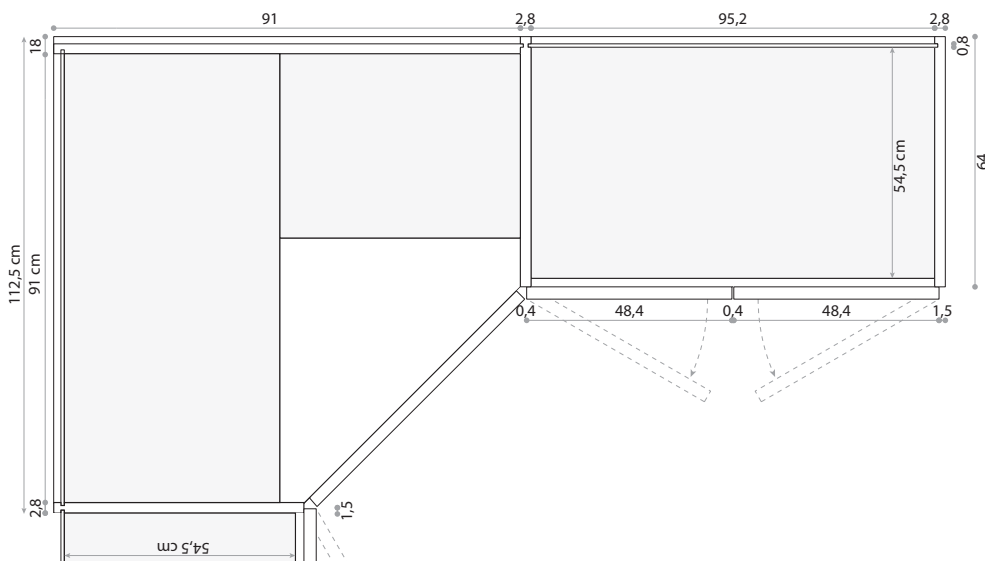

- MODULO CABINA PER ARMADI BATTENTI

- MODULE CABINA FOR WARDROBE

- КАБИНА УГЛОВАЯ Д/ШКАФА