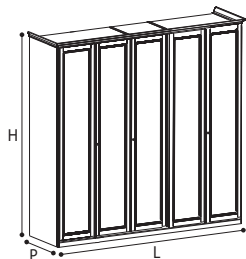

- Eco pelle Nabuk 4267
- Eco leather Nabuk 4267
- Эко кожа Nabuk 4267

- ARMADIO 5 ANTE

- 5 DOOR WARDROBE

- ШКАФ 5 СТВ.

DIMENSIONI DIMENSIONS РАЗМЕРЫ				CODICE CODE КОД	€	Vol. m³	Kg	Box n°
H 220	L 243	P 64	H 220	085AR5.05BA		0,84	202,7	12
H 250	L 243	P 64	H 250	085AR5.01BA		0,91	220,2	12