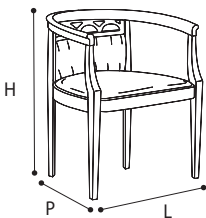

DIMENSIONI DIMENSIONS РАЗМЕРЫ			CODICE CODE КОД	€	Vol. m ³	Kg	Box n°
L 45	P 45	H 98	018POL.02BAMS52		0,23	6,2	1

- Eco pelle Nabuk 4267
- Eco leather Nabuk 4267
- Эко кожа Nabuk 4267

- POLTRONCINA

- ARMCHAIR

- ПОЛУКРЕСЛО

DIMENSIONI DIMENSIONS РАЗМЕРЫ			CODICE CODE КОД	€	Vol. m ³	Kg	Box n°
L 58	P 50	H 94	018POL.01BAMS52		0,34	8,3	1

- Eco pelle Nabuk 4267
- Eco leather Nabuk 4267
- Эко кожа Nabuk 4267

- POLTRONCINA

- ARMCHAIR

- ПОЛУКРЕСЛО

DIMENSIONI DIMENSIONS РАЗМЕРЫ			CODICE CODE КОД	€	Vol. m ³	Kg	Box n°
L 55	P 52	H 74	085POL.01BAMS52		0,28	9,6	1

- Eco pelle Nabuk 4267
- Eco leather Nabuk 4267
- Эко кожа Nabuk 4267