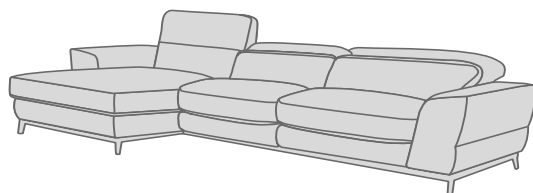

Варианты комплектации

Вариант кроя 1

■ Ткань, к/з, кожа

Вариант кроя 2

■ Ткань 1 - ткань, к/з, кожа

□ Ткань 2 - ткань, к/з, кожа

Вариант кроя 3

■ Ткань 1 - ткань, к/з, кожа

□ Ткань 2 - ткань, к/з, кожа

■ Ткань 3 - ткань, к/з, кожа

Armchair
Кресло

2 Soater sofa
2-х местный диван

3 Soater sofa
3-х местный диван

4 Soater sofa
4-х местный диван (модуль 5+1)

Pouff
Пуф

Corner sofa
Угловой диван (модуль 5+10)

Corner sofa
Угловой диван (модуль 4+9+5)

Corner sofa
Угловой диван (модуль 5+9+5)

Габаритные размеры модулей

Armchair
Кресло

2 Soater sofa
2-х местный диван

3 Soater sofa
3-х местный диван

Corner
Модуль 9 угол

End unit, 1 soats
Модуль 4, 1 местный

End unit, 2 soats
Модуль 5, 2-х местный

End unit, 3 soats
Модуль 6, 3-х местный

End unit, dormeus
Модуль 10 шезлонг

Pouff
Пуф