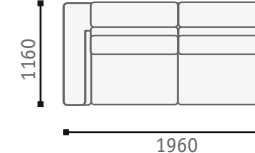

Corner sofa
Угловой диван (модуль 4+9+5)

Corner sofa
Угловой диван (модуль 5+9+5)

Габаритные размеры модулей

Armchair
Кресло

2 Soater sofa
2-х местный диван

3 Soater sofa
3-х местный диван

Corner
Модуль 9 угол

End unit, 1 soats
Модуль 4, 1 местный

End unit, 2 soats
Модуль 5, 2-х местный

End unit, 3 soats
Модуль 6, 3-х местный

End unit, dormeus
Модуль 10 шезлонг

Pouff
Пуф