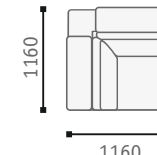

Corner sofa
Угловой диван (модуль 4+9+5)

Corner sofa
Угловой диван (модуль 5+9+5)

Габаритные размеры модулей

Armchair
Кресло

2 Soater sofa
2-х местный диван

3 Soater sofa
3-х местный диван

Corner
Модуль 9 угол

End unit, 1 soats
Модуль 4, 1 местный

End unit, 2 soats
Модуль 5, 2-х местный

End unit, 3 soats
Модуль 6, 3-х местный

End unit, dormeus
Модуль 10 шезлонг

Pouff
Пуф