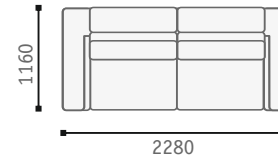

Corner sofa
Угловой диван (модуль 4+9+5)

Corner sofa
Угловой диван (модуль 5+9+5)

Габаритные размеры модулей

Armchair
Кресло

2 Soater sofa
2-х местный диван

3 Soater sofa
3-х местный диван

Corner
Модуль 9 угол

End unit, 1 soats
Модуль 4, 1 местный

End unit, 2 soats
Модуль 5, 2-х местный

End unit, 3 soats
Модуль 6, 3-х местный

End unit, dormeus
Модуль 10 шезлонг

Pouff
Пуф