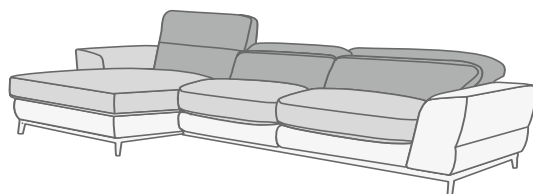

Варианты комплектации

Вариант кроя 1

■ Ткань, к/з, кожа

Вариант кроя 2

■ Ткань 1 - ткань, к/з, кожа

□ Ткань 2 - ткань, к/з, кожа

Вариант кроя 3

■ Ткань 1 - ткань, к/з, кожа

□ Ткань 2 - ткань, к/з, кожа

■ Ткань 3 - ткань, к/з, кожа

Armchair
Кресло

2 Soater sofa
2-х местный диван

3 Soater sofa
3-х местный диван

4 Soater sofa
4-х местный диван (модуль 5+1)

Pouff
Пуф

Corner sofa
Угловой диван (модуль 5+10)

Corner sofa
Угловой диван (модуль 4+9+5)

Corner sofa
Угловой диван (модуль 5+9+5)

Габаритные размеры модулей

Armchair
Кресло

2 Soater sofa
2-х местный диван

3 Soater sofa
3-х местный диван

Corner
Модуль 9 угол

End unit, 1 soats
Модуль 4, 1 местный

End unit, 2 soats
Модуль 5, 2-х местный

End unit, 3 soats
Модуль 6, 3-х местный

End unit, dormeus
Модуль 10 шезлонг

Pouff
Пуф