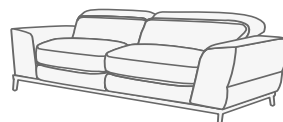

Варианты комплектации

Вариант кроя 1

■ Ткань, к/з, кожа

Вариант кроя 2

■ Ткань 1 - ткань, к/з, кожа

□ Ткань 2 - ткань, к/з, кожа

Вариант кроя 3

■ Ткань 1 - ткань, к/з, кожа

□ Ткань 2 - ткань, к/з, кожа

■ Ткань 3 - ткань, к/з, кожа

Armchair
Кресло

2 Soater sofa
2-х местный диван

3 Soater sofa
3-х местный диван

4 Soater sofa
4-х местный диван (модуль 5+1)

Pouff
Пуф

Corner sofa
Угловой диван (модуль 5+10)

Corner sofa
Угловой диван (модуль 4+9+5)

Corner sofa
Угловой диван (модуль 5+9+5)

Габаритные размеры модулей

Armchair
Кресло

2 Soater sofa
2-х местный диван

3 Soater sofa
3-х местный диван

Corner
Модуль 9 угол

End unit, 1 soats
Модуль 4, 1 местный

End unit, 2 soats
Модуль 5, 2-х местный

End unit, 3 soats
Модуль 6, 3-х местный

End unit, dormeus
Модуль 10 шезлонг

Pouff
Пуф