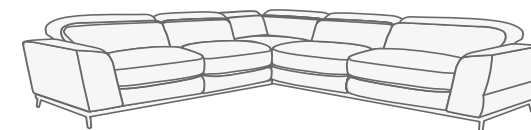

Варианты комплектации

Вариант кроя 1

■ Ткань, к/з, кожа

Вариант кроя 2

■ Ткань 1 - ткань, к/з, кожа

□ Ткань 2 - ткань, к/з, кожа

Вариант кроя 3

■ Ткань 1 - ткань, к/з, кожа

□ Ткань 2 - ткань, к/з, кожа

■ Ткань 3 - ткань, к/з, кожа

Armchair
Кресло

2 Soater sofa
2-х местный диван

3 Soater sofa
3-х местный диван

4 Soater sofa
4-х местный диван (модуль 5+1)

Pouff
Пуф

Corner sofa
Угловой диван (модуль 5+10)

Corner sofa
Угловой диван (модуль 4+9+5)

Corner sofa
Угловой диван (модуль 5+9+5)

Габаритные размеры модулей

Armchair
Кресло

2 Soater sofa
2-х местный диван

3 Soater sofa
3-х местный диван

Corner
Модуль 9 угол

End unit, 1 soats
Модуль 4, 1 местный

End unit, 2 soats
Модуль 5, 2-х местный

End unit, 3 soats
Модуль 6, 3-х местный

End unit, dormeus
Модуль 10 шезлонг

Pouff
Пуф