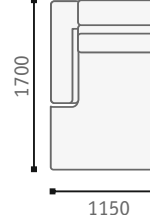

Corner sofa
Угловой диван (модуль 4+9+5)

Corner sofa
Угловой диван (модуль 5+9+5)

Габаритные размеры модулей

Armchair
Кресло

2 Soater sofa
2-х местный диван

3 Soater sofa
3-х местный диван

Corner
Модуль 9 угол

End unit, 1 soats
Модуль 4, 1 местный

End unit, 2 soats
Модуль 5, 2-х местный

End unit, 3 soats
Модуль 6, 3-х местный

End unit, dormeus
Модуль 10 шезлонг

Pouff
Пуф