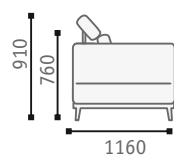

Corner sofa
Угловой диван (модуль 4+9+5)

Corner sofa
Угловой диван (модуль 5+9+5)

Габаритные размеры модулей

Armchair
Кресло

2 Soater sofa
2-х местный диван

3 Soater sofa
3-х местный диван

Corner
Модуль 9 угол

End unit, 1 soats
Модуль 4, 1 местный

End unit, 2 soats
Модуль 5, 2-х местный

End unit, 3 soats
Модуль 6, 3-х местный

End unit, dormeus
Модуль 10 шезлонг

Pouff
Пуф