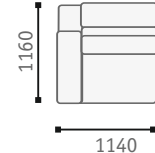

Варианты комплектации

Вариант кроя 1

■ Ткань, к/з, кожа

Вариант кроя 2

■ Ткань 1 - ткань, к/з, кожа

□ Ткань 2 - ткань, к/з, кожа

Вариант кроя 3

■ Ткань 1 - ткань, к/з, кожа

Corner sofa
Угловой диван (модуль 4+9+5)

Corner sofa
Угловой диван (модуль 5+9+5)

Габаритные размеры модулей

Armchair
Кресло

2 Soater sofa
2-х местный диван

3 Soater sofa
3-х местный диван

Corner
Модуль 9 угол

End unit, 1 soats
Модуль 4, 1 местный

End unit, 2 soats
Модуль 5, 2-х местный

End unit, 3 soats
Модуль 6, 3-х местный

End unit, dormeus
Модуль 10 шезлонг

Pouff
Пуф