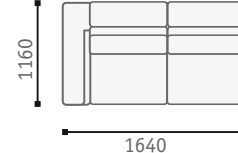

Corner sofa
Угловой диван (модуль 4+9+5)

Corner sofa
Угловой диван (модуль 5+9+5)

Габаритные размеры модулей

Armchair
Кресло

2 Soater sofa
2-х местный диван

3 Soater sofa
3-х местный диван

Corner
Модуль 9 угол

End unit, 1 soats
Модуль 4, 1 местный

End unit, 2 soats
Модуль 5, 2-х местный

End unit, 3 soats
Модуль 6, 3-х местный

End unit, dormeus
Модуль 10 шезлонг

Pouff
Пуф