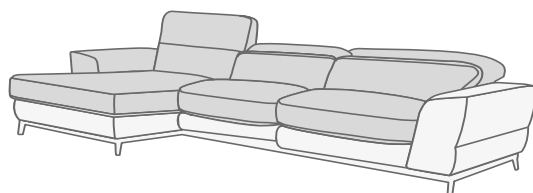

Варианты комплектации

Вариант кроя 1

■ Ткань, к/з, кожа

Вариант кроя 2

■ Ткань 1 - ткань, к/з, кожа

□ Ткань 2 - ткань, к/з, кожа

Вариант кроя 3

■ Ткань 1 - ткань, к/з, кожа

□ Ткань 2 - ткань, к/з, кожа

■ Ткань 3 - ткань, к/з, кожа

Armchair
Кресло

2 Soater sofa
2-х местный диван

3 Soater sofa
3-х местный диван

4 Soater sofa
4-х местный диван (модуль 5+1)

Pouff
Пуф

Corner sofa
Угловой диван (модуль 5+10)

Corner sofa
Угловой диван (модуль 4+9+5)

Corner sofa
Угловой диван (модуль 5+9+5)

Габаритные размеры модулей

Armchair
Кресло

2 Soater sofa
2-х местный диван

3 Soater sofa
3-х местный диван

Corner
Модуль 9 угол

End unit, 1 soats
Модуль 4, 1 местный

End unit, 2 soats
Модуль 5, 2-х местный

End unit, 3 soats
Модуль 6, 3-х местный

End unit, dormeus
Модуль 10 шезлонг

Pouff
Пуф