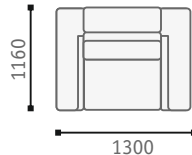

Corner sofa
Угловой диван (модуль 4+9+5)

Corner sofa
Угловой диван (модуль 5+9+5)

Габаритные размеры модулей

Armchair
Кресло

2 Soater sofa
2-х местный диван

3 Soater sofa
3-х местный диван

Corner
Модуль 9 угол

End unit, 1 soats
Модуль 4, 1 местный

End unit, 2 soats
Модуль 5, 2-х местный

End unit, 3 soats
Модуль 6, 3-х местный

End unit, dormeus
Модуль 10 шезлонг

Pouff
Пуф