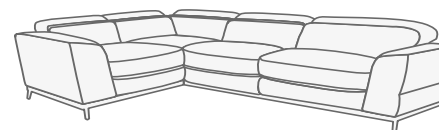

Варианты комплектации

Вариант кроя 1

■ Ткань, к/з, кожа

Вариант кроя 2

■ Ткань 1 - ткань, к/з, кожа

□ Ткань 2 - ткань, к/з, кожа

Вариант кроя 3

■ Ткань 1 - ткань, к/з, кожа

□ Ткань 2 - ткань, к/з, кожа

■ Ткань 3 - ткань, к/з, кожа

Armchair
Кресло

2 Soater sofa
2-х местный диван

3 Soater sofa
3-х местный диван

4 Soater sofa
4-х местный диван (модуль 5+1)

Pouff
Пуф

Corner sofa
Угловой диван (модуль 5+10)

Corner sofa
Угловой диван (модуль 4+9+5)

Corner sofa
Угловой диван (модуль 5+9+5)

Габаритные размеры модулей

Armchair
Кресло

2 Soater sofa
2-х местный диван

3 Soater sofa
3-х местный диван

Corner
Модуль 9 угол

End unit, 1 soats
Модуль 4, 1 местный

End unit, 2 soats
Модуль 5, 2-х местный

End unit, 3 soats
Модуль 6, 3-х местный

End unit, dormeus
Модуль 10 шезлонг

Pouff
Пуф