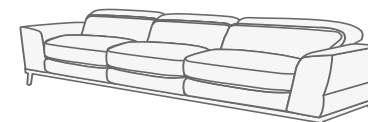

Варианты комплектации

Вариант кроя 1

■ Ткань, к/з, кожа

Вариант кроя 2

■ Ткань 1 - ткань, к/з, кожа

□ Ткань 2 - ткань, к/з, кожа

Вариант кроя 3

■ Ткань 1 - ткань, к/з, кожа

□ Ткань 2 - ткань, к/з, кожа

■ Ткань 3 - ткань, к/з, кожа

Armchair
Кресло

2 Soater sofa
2-х местный диван

3 Soater sofa
3-х местный диван

4 Soater sofa
4-х местный диван (модуль 5+1)

Pouff
Пуф

Corner sofa
Угловой диван (модуль 5+10)

Corner sofa
Угловой диван (модуль 4+9+5)

Corner sofa
Угловой диван (модуль 5+9+5)

Габаритные размеры модулей

Armchair
Кресло

2 Soater sofa
2-х местный диван

3 Soater sofa
3-х местный диван

Corner
Модуль 9 угол

End unit, 1 soats
Модуль 4, 1 местный

End unit, 2 soats
Модуль 5, 2-х местный

End unit, 3 soats
Модуль 6, 3-х местный

End unit, dormeus
Модуль 10 шезлонг

Pouff
Пуф