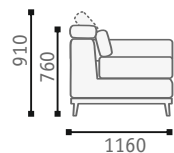

Corner sofa
Угловой диван (модуль 4+9+5)

Corner sofa
Угловой диван (модуль 5+9+5)

Габаритные размеры модулей

Armchair
Кресло

2 Soater sofa
2-х местный диван

3 Soater sofa
3-х местный диван

Corner
Модуль 9 угол

End unit, 1 soats
Модуль 4, 1 местный

End unit, 2 soats
Модуль 5, 2-х местный

End unit, 3 soats
Модуль 6, 3-х местный

End unit, dormeus
Модуль 10 шезлонг

Pouff
Пуф