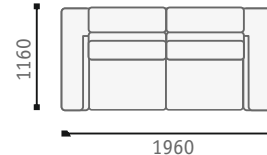

Corner sofa
Угловой диван (модуль 4+9+5)

Corner sofa
Угловой диван (модуль 5+9+5)

Габаритные размеры модулей

Armchair
Кресло

2 Soater sofa
2-х местный диван

3 Soater sofa
3-х местный диван

Corner
Модуль 9 угол

End unit, 1 soats
Модуль 4, 1 местный

End unit, 2 soats
Модуль 5, 2-х местный

End unit, 3 soats
Модуль 6, 3-х местный

End unit, dormeus
Модуль 10 шезлонг

Pouff
Пуф