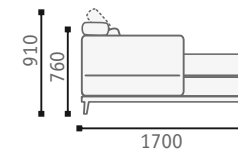

Corner sofa
Угловой диван (модуль 4+9+5)

Corner sofa
Угловой диван (модуль 5+9+5)

Габаритные размеры модулей

Armchair
Кресло

2 Soater sofa
2-х местный диван

3 Soater sofa
3-х местный диван

Corner
Модуль 9 угол

End unit, 1 soats
Модуль 4, 1 местный

End unit, 2 soats
Модуль 5, 2-х местный

End unit, 3 soats
Модуль 6, 3-х местный

End unit, dormeus
Модуль 10 шезлонг

Pouff
Пуф