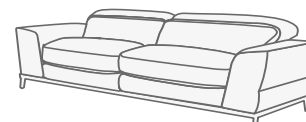

Варианты комплектации

Вариант кроя 1

■ Ткань, к/з, кожа

Вариант кроя 2

■ Ткань 1 - ткань, к/з, кожа

□ Ткань 2 - ткань, к/з, кожа

Вариант кроя 3

■ Ткань 1 - ткань, к/з, кожа

□ Ткань 2 - ткань, к/з, кожа

■ Ткань 3 - ткань, к/з, кожа

Armchair
Кресло

2 Soater sofa
2-х местный диван

3 Soater sofa
3-х местный диван

4 Soater sofa
4-х местный диван (модуль 5+1)

Pouff
Пуф

Corner sofa
Угловой диван (модуль 5+10)

Corner sofa
Угловой диван (модуль 4+9+5)

Corner sofa
Угловой диван (модуль 5+9+5)

Габаритные размеры модулей

Armchair
Кресло

2 Soater sofa
2-х местный диван

3 Soater sofa
3-х местный диван

Corner
Модуль 9 угол

End unit, 1 soats
Модуль 4, 1 местный

End unit, 2 soats
Модуль 5, 2-х местный

End unit, 3 soats
Модуль 6, 3-х местный

End unit, dormeus
Модуль 10 шезлонг

Pouff
Пуф