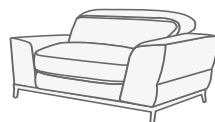

Варианты комплектации

Вариант кроя 1

■ Ткань, к/з, кожа

Вариант кроя 2

■ Ткань 1 - ткань, к/з, кожа

□ Ткань 2 - ткань, к/з, кожа

Вариант кроя 3

■ Ткань 1 - ткань, к/з, кожа

□ Ткань 2 - ткань, к/з, кожа

■ Ткань 3 - ткань, к/з, кожа

Armchair
Кресло

2 Soater sofa
2-х местный диван

3 Soater sofa
3-х местный диван

4 Soater sofa
4-х местный диван (модуль 5+1)

Pouff
Пуф

Corner sofa
Угловой диван (модуль 5+10)

Corner sofa
Угловой диван (модуль 4+9+5)

Corner sofa
Угловой диван (модуль 5+9+5)

Габаритные размеры модулей

Armchair
Кресло

2 Soater sofa
2-х местный диван

3 Soater sofa
3-х местный диван

Corner
Модуль 9 угол

End unit, 1 soats
Модуль 4, 1 местный

End unit, 2 soats
Модуль 5, 2-х местный

End unit, 3 soats
Модуль 6, 3-х местный

End unit, dormeus
Модуль 10 шезлонг

Pouff
Пуф