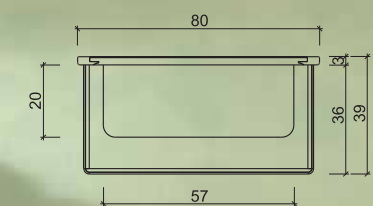

COMPOSIZIONE 2