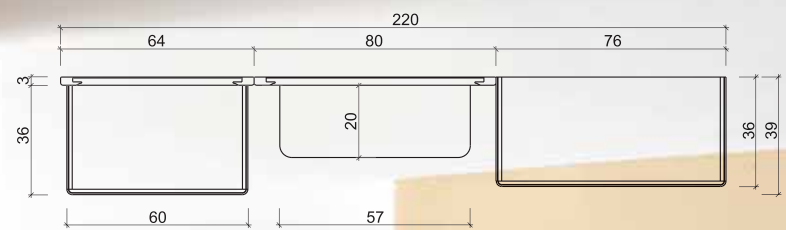

Oltre ai cassetti e al piccolo mobile d'ingresso con anta, una mini cassapanca con top apribile diventa un utile contenitore per tenere sempre in ordine l'entrata della tua casa.

Besides the drawers and the low entrance cabinet with wood door, a mini chest with lift-up top becomes a useful storage box to keep your home entrance always clean and tidy.