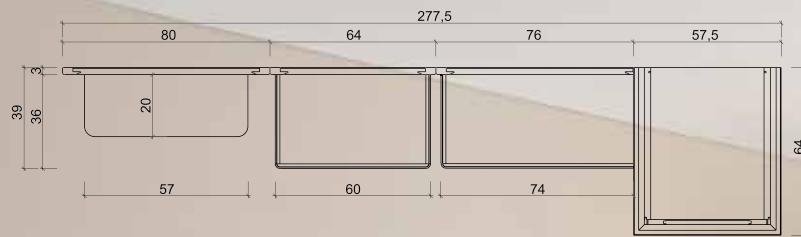

COMPOSIZIONE 9