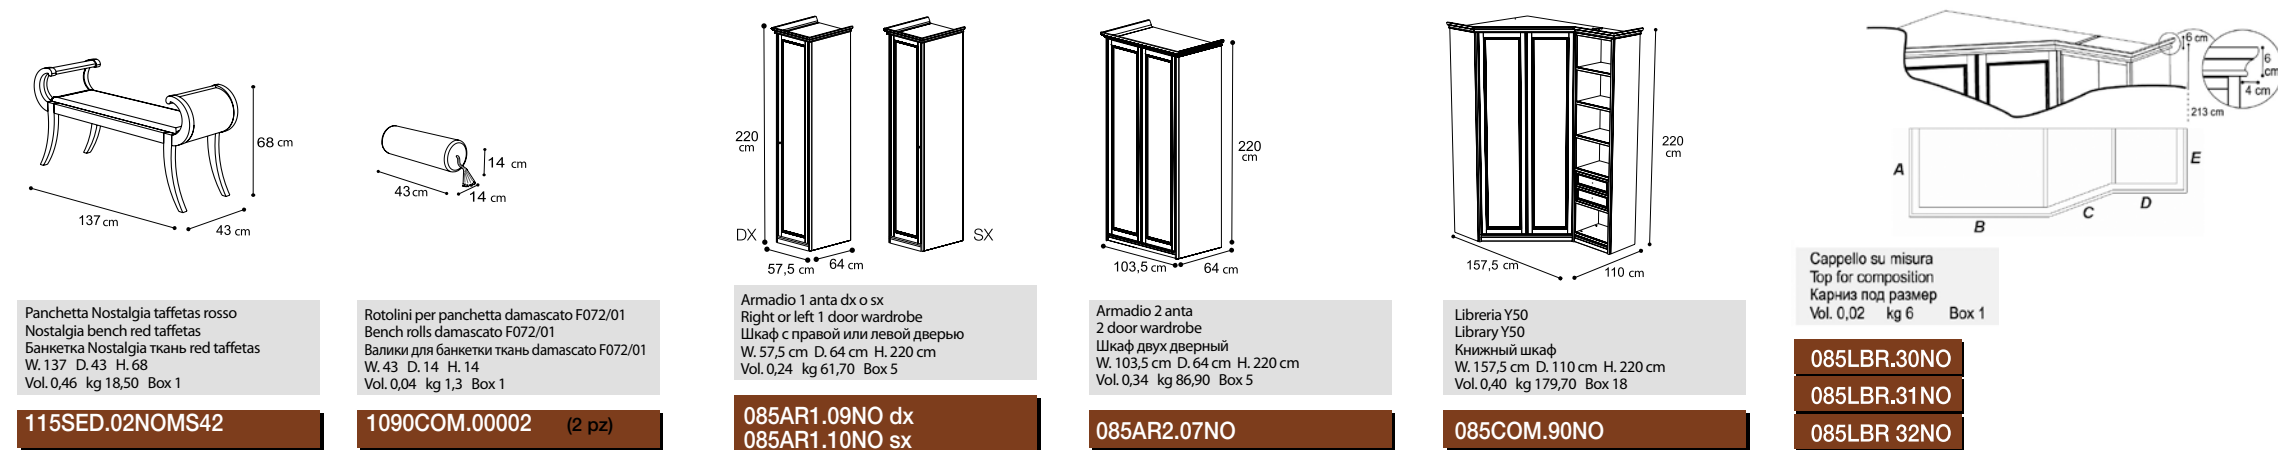

The one-door wardrobe is modular and is therefore available in width in all require sizes(see NOSTALGIA Collection and NOSTALGIA DAY).

Одностворчатый шкаф является модульным, поэтому возможно получить необходимые по ширине композиции (см. коллекцию NOSTALGIA и NOSTALGIA DAY).

COMPOSIZIONE 10

* APPENDINI NON INCLUSI HOOKS NOT INCLUDED ВЕШАЛКИ НЕ ВКЛЮЧЕНЫ

Composizione 1

Composizione 2

Composizione 3

Composizione 4

Composizione 5

Composizione 6