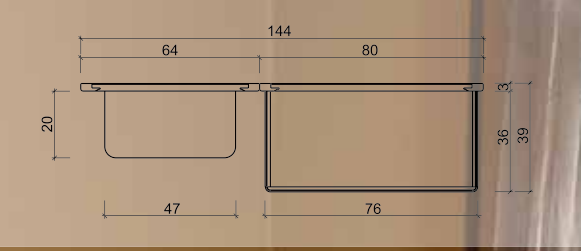

COMPOSIZIONE 6