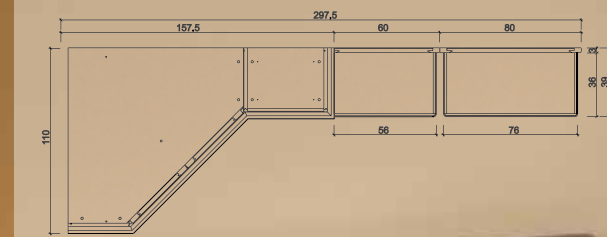

COMPOSIZIONE 10