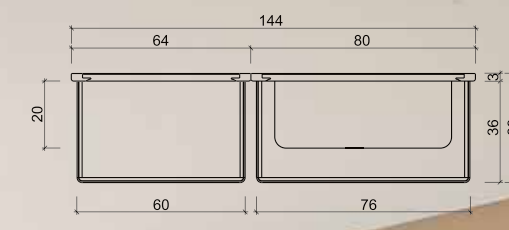

COMPOSIZIONE 8