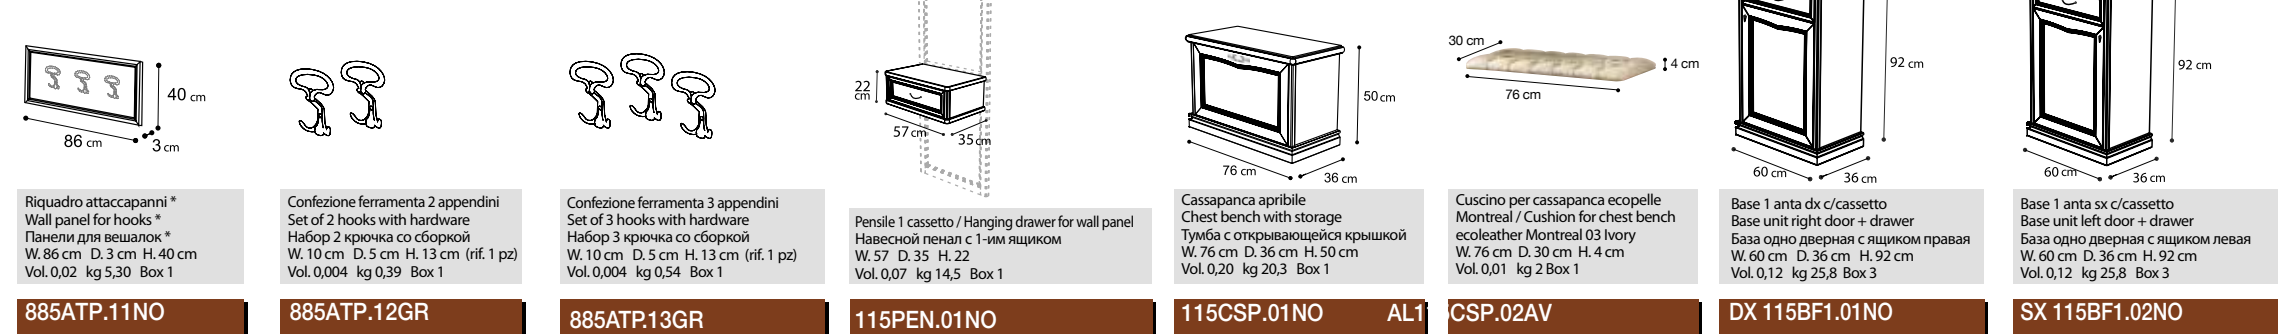

* APPENDINI NON INCLUSI HOOKS NOT INCLUDED ВЕШАЛКИ НЕ ВКЛЮЧЕНЫ