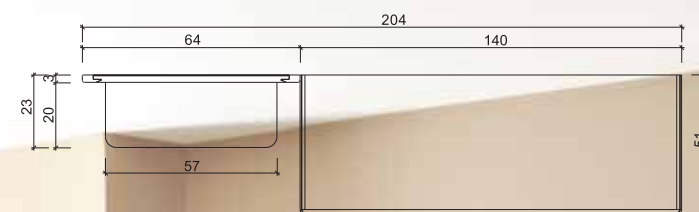

COMPOSIZIONE 3