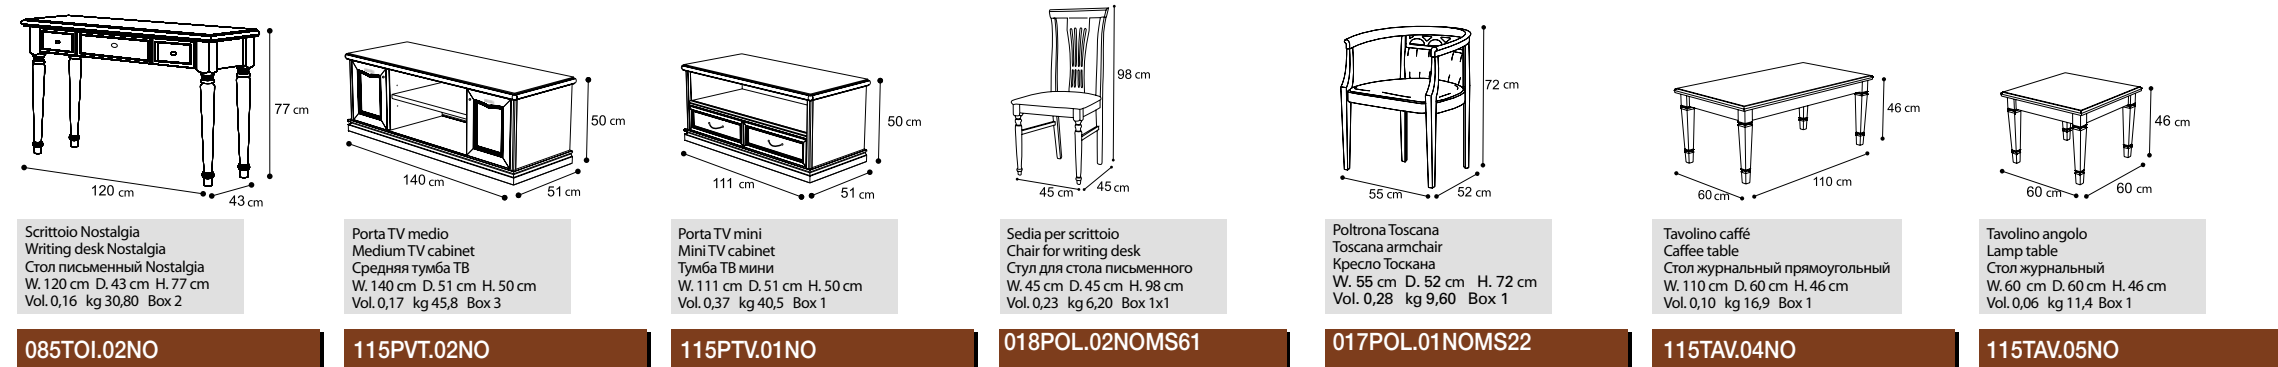

* APPENDINI NON INCLUSI HOOKS NOT INCLUDED ВЕШАЛКИ НЕ ВКЛЮЧЕНЫ