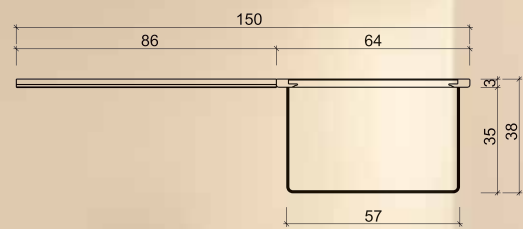

NOSTALGIA DAY

INGRESSI WALNUT

PLATINUM

camelgroup®

Made in Italy

COMPOSIZIONE 1

Il modello NOSTALGIA, un successo mondiale per la zona notte e giorno, si arricchisce ora di una collezione di mobili ingresso adatti ad ogni tipo e dimensione di entrate e corridoi di collegamento.