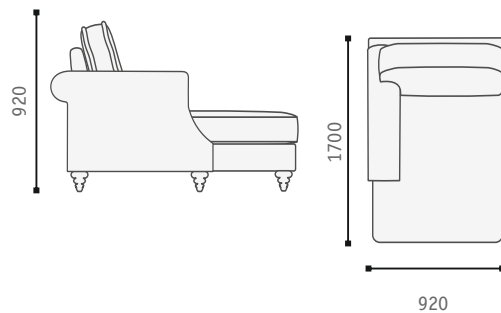

Corner sofa
П-образный диван (модуль 10+8+9+5)

Corner sofa
П-образный диван (модуль 10+7+9+6)

Corner sofa
П-образный диван (модуль 10+8+9+6)

Габаритные размеры модулей

Armchair
Кресло

2 Soater sofa
2-х местный диван

3 Soater sofa
3-х местный диван

4 Soater sofa
4-х местный диван

End unit, 1 soats
Модуль 4, 1-но местный

End unit, 2 soats
Модуль 5, 2-х местный

Pouff
Пуф

End unit, 3 soats
Модуль 6, 3-х местный

End unit, dormeus
Модуль 10 шезлонг