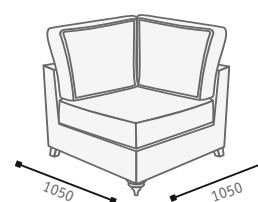

Corner sofa
П-образный диван (модуль 10+8+9+5)

Corner sofa
П-образный диван (модуль 10+7+9+6)

Corner sofa
П-образный диван (модуль 10+8+9+6)

Габаритные размеры модулей

Armchair
Кресло

2 Soater sofa
2-х местный диван

3 Soater sofa
3-х местный диван

4 Soater sofa
4-х местный диван

End unit, 1 soats
Модуль 4, 1-но местный

End unit, 2 soats
Модуль 5, 2-х местный

Pouff
Пуф

End unit, 3 soats
Модуль 6, 3-х местный

End unit, dormeus
Модуль 10 шезлонг

3 Soater sofa
Модуль 7, 2-х местный

Corner
Угловой модуль 9

3 Soater sofa
Модуль 8, 3-х местный