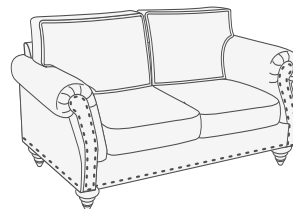

Варианты кроя

Вариант кроя 1

- Ткань 1 - ткань, к/з, кожа
- - - Кант - ткань, к/з, кожа

Вариант кроя 2

- Ткань 1 - ткань, к/з, кожа
- Ткань 2 - ткань, к/з, кожа
- - - Кант - ткань, к/з, кожа

Вариант кроя 2

- Ткань 1 - ткань, к/з, кожа
- Ткань 2 - ткань, к/з, кожа
- Ткань 3 - ткань, к/з, кожа
- - - Кант - ткань, к/з, кожа

Варианты комплектации

Armchair
Кресло

2 Soater sofa
2-х местный диван

3 Soater sofa
3-х местный диван

Pouff
Пуф

4 Soater sofa
4-х местный диван

Corner sofa
П-образный диван (модуль 5+9+5)

Corner sofa
Угловой диван (модуль 5+9+4)

Corner sofa
Угловой диван (модуль 5+9+6)

Corner sofa
П-образный диван (модуль 6+9+4)

Corner sofa
П-образный диван (модуль 10+8+9+5)

Corner sofa
П-образный диван (модуль 10+7+9+6)

Corner sofa
П-образный диван (модуль 10+8+9+6)

Габаритные размеры модулей

Armchair
Кресло

2 Soater sofa
2-х местный диван