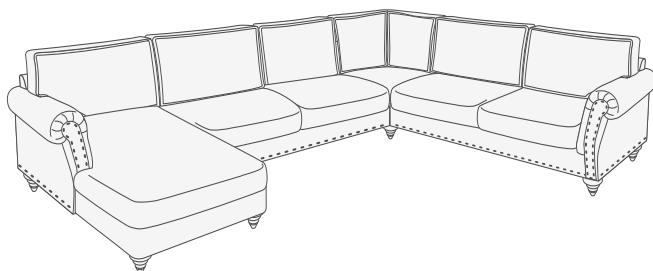

Pouff
Пуф

4 Soater sofa
4-х местный диван

Corner sofa
П-образный диван (модуль 5+9+5)

Corner sofa
Угловой диван (модуль 5+9+4)

Corner sofa
Угловой диван (модуль 5+9+6)

Corner sofa
П-образный диван (модуль 6+9+4)

Corner sofa
П-образный диван (модуль 6+9+6)

Варианты комплектации

Corner sofa
П-образный диван (модуль 10+7+9+4)

Corner sofa
П-образный диван (модуль 10+8+9+4)

Corner sofa
П-образный диван (модуль 10+7+9+5)

Corner sofa
П-образный диван (модуль 10+8+9+5)

Corner sofa
П-образный диван (модуль 10+7+9+6)

Corner sofa
П-образный диван (модуль 10+8+9+6)

Габаритные размеры модулей

Armchair
Кресло

2 Soater sofa
2-х местный диван

3 Soater sofa
3-х местный диван

4 Soater sofa
4-х местный диван

End unit, 1 soats
Модуль 4, 1-но местный

End unit, 2 soats
Модуль 5, 2-х местный

Pouff
Пуф

End unit, 3 soats
Модуль 6, 3-х местный

End unit, dormeus
Модуль 10 шезлонг