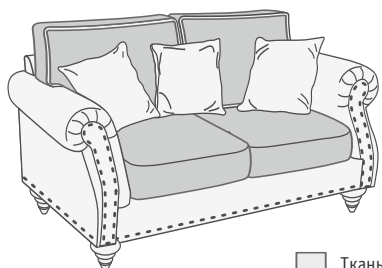

Варианты кроя

Вариант кроя 1

- Ткань 1 - ткань, к/з, кожа
- - - Кант - ткань, к/з, кожа

Вариант кроя 2

- Ткань 1 - ткань, к/з, кожа
- Ткань 2 - ткань, к/з, кожа
- - - Кант - ткань, к/з, кожа

Вариант кроя 2

- Ткань 1 - ткань, к/з, кожа
- Ткань 2 - ткань, к/з, кожа
- Ткань 3 - ткань, к/з, кожа
- - - Кант - ткань, к/з, кожа

Варианты комплектации

Armchair
Кресло

2 Soater sofa
2-х местный диван

3 Soater sofa
3-х местный диван

Pouff
Пуф

4 Soater sofa
4-х местный диван

Corner sofa
П-образный диван (модуль 5+9+5)

Corner sofa
Угловой диван (модуль 5+9+4)

Corner sofa
Угловой диван (модуль 5+9+6)

Corner sofa
П-образный диван (модуль 6+9+4)

Corner sofa
П-образный диван (модуль 10+8+9+5)

Corner sofa
П-образный диван (модуль 10+7+9+6)

Corner sofa
П-образный диван (модуль 10+8+9+6)

Габаритные размеры модулей

Armchair
Кресло

2 Soater sofa
2-х местный диван