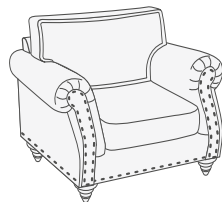

Варианты кроя

Вариант кроя 1

- Ткань 1 - ткань, к/з, кожа
- - - Кант - ткань, к/з, кожа

Вариант кроя 2

- Ткань 1 - ткань, к/з, кожа
- Ткань 2 - ткань, к/з, кожа
- - - Кант - ткань, к/з, кожа

Вариант кроя 2

- Ткань 1 - ткань, к/з, кожа
- Ткань 2 - ткань, к/з, кожа
- Ткань 3 - ткань, к/з, кожа
- - - Кант - ткань, к/з, кожа

Варианты комплектации

Armchair
Кресло

2 Soater sofa
2-х местный диван

3 Soater sofa
3-х местный диван

Pouff
Пуф

4 Soater sofa
4-х местный диван

Corner sofa
П-образный диван (модуль 5+9+5)

Corner sofa
Угловой диван (модуль 5+9+4)

Corner sofa
Угловой диван (модуль 5+9+6)

Corner sofa
П-образный диван (модуль 6+9+4)

Corner sofa
П-образный диван (модуль 10+8+9+5)

Corner sofa
П-образный диван (модуль 10+7+9+6)

Corner sofa
П-образный диван (модуль 10+8+9+6)

Габаритные размеры модулей

Armchair
Кресло

2 Soater sofa
2-х местный диван