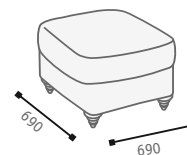

Corner sofa
П-образный диван (модуль 6+9+6)

Варианты комплектации

Corner sofa
П-образный диван (модуль 10+7+9+4)

Corner sofa
П-образный диван (модуль 10+8+9+4)

Corner sofa
П-образный диван (модуль 10+7+9+5)

Corner sofa
П-образный диван (модуль 10+8+9+5)

Corner sofa
П-образный диван (модуль 10+7+9+6)

Corner sofa
П-образный диван (модуль 10+8+9+6)

Габаритные размеры модулей

Armchair
Кресло

2 Soater sofa
2-х местный диван

3 Soater sofa
3-х местный диван

4 Soater sofa
4-х местный диван

End unit, 1 soats
Модуль 4, 1-но местный

End unit, 2 soats
Модуль 5, 2-х местный

Pouff
Пуф

End unit, 3 soats
Модуль 6, 3-х местный

End unit, dormeus
Модуль 10 шезлонг

3 Soater sofa
Модуль 7, 2-х местный

Corner
Угловой модуль 9

3 Soater sofa
Модуль 8, 3-х местный