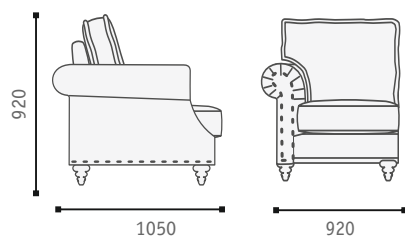

Corner sofa
П-образный диван (модуль 10+8+9+5)

Corner sofa
П-образный диван (модуль 10+7+9+6)

Corner sofa
П-образный диван (модуль 10+8+9+6)

Габаритные размеры модулей

Armchair
Кресло

2 Soater sofa
2-х местный диван

3 Soater sofa
3-х местный диван

4 Soater sofa
4-х местный диван

End unit, 1 soats
Модуль 4, 1-но местный

End unit, 2 soats
Модуль 5, 2-х местный

Pouff
Пуф

End unit, 3 soats
Модуль 6, 3-х местный

End unit, dormeus
Модуль 10 шезлонг