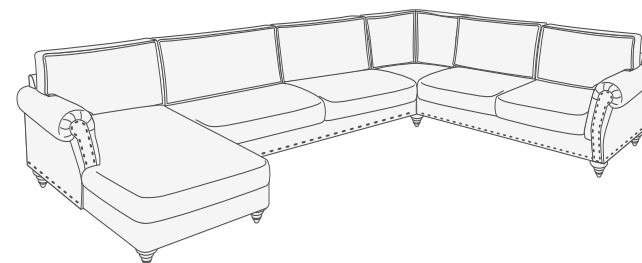

Pouff
Пуф

4 Soater sofa
4-х местный диван

Corner sofa
П-образный диван (модуль 5+9+5)

Corner sofa
Угловой диван (модуль 5+9+4)

Corner sofa
Угловой диван (модуль 5+9+6)

Corner sofa
П-образный диван (модуль 6+9+4)

Corner sofa
П-образный диван (модуль 6+9+6)

Варианты комплектации

Corner sofa
П-образный диван (модуль 10+7+9+4)

Corner sofa
П-образный диван (модуль 10+8+9+4)

Corner sofa
П-образный диван (модуль 10+7+9+5)

Corner sofa
П-образный диван (модуль 10+8+9+5)

Corner sofa
П-образный диван (модуль 10+7+9+6)

Corner sofa
П-образный диван (модуль 10+8+9+6)

Габаритные размеры модулей

Armchair
Кресло

2 Soater sofa
2-х местный диван

3 Soater sofa
3-х местный диван

4 Soater sofa
4-х местный диван

End unit, 1 soats
Модуль 4, 1-но местный

End unit, 2 soats
Модуль 5, 2-х местный

Pouff
Пуф

End unit, 3 soats
Модуль 6, 3-х местный

End unit, dormeus
Модуль 10 шезлонг