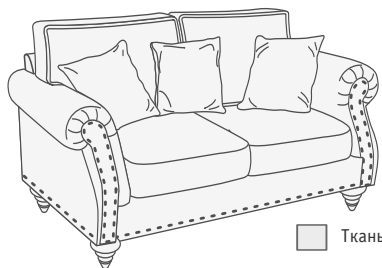

Варианты кроя

Вариант кроя 1

- Ткань 1 - ткань, к/з, кожа
- - - Кант - ткань, к/з, кожа

Вариант кроя 2

- Ткань 1 - ткань, к/з, кожа
- Ткань 2 - ткань, к/з, кожа
- - - Кант - ткань, к/з, кожа

Вариант кроя 2

- Ткань 1 - ткань, к/з, кожа
- Ткань 2 - ткань, к/з, кожа
- Ткань 3 - ткань, к/з, кожа
- - - Кант - ткань, к/з, кожа

Варианты комплектации

Armchair
Кресло

2 Soater sofa
2-х местный диван

3 Soater sofa
3-х местный диван

Pouff
Пуф

4 Soater sofa
4-х местный диван

Corner sofa
П-образный диван (модуль 5+9+5)

Corner sofa
Угловой диван (модуль 5+9+4)

Corner sofa
Угловой диван (модуль 5+9+6)

Corner sofa
П-образный диван (модуль 6+9+4)

Corner sofa
П-образный диван (модуль 10+8+9+5)

Corner sofa
П-образный диван (модуль 10+7+9+6)

Corner sofa
П-образный диван (модуль 10+8+9+6)

Габаритные размеры модулей

Armchair
Кресло

2 Soater sofa
2-х местный диван