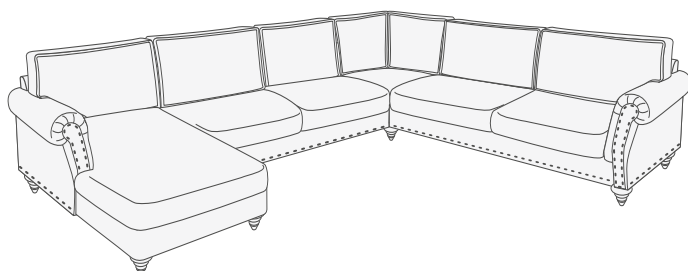

Pouff
Пуф

4 Soater sofa
4-х местный диван

Corner sofa
П-образный диван (модуль 5+9+5)

Corner sofa
Угловой диван (модуль 5+9+4)

Corner sofa
Угловой диван (модуль 5+9+6)

Corner sofa
П-образный диван (модуль 6+9+4)

Corner sofa
П-образный диван (модуль 6+9+6)

Варианты комплектации

Corner sofa
П-образный диван (модуль 10+7+9+4)

Corner sofa
П-образный диван (модуль 10+8+9+4)

Corner sofa
П-образный диван (модуль 10+7+9+5)

Corner sofa
П-образный диван (модуль 10+8+9+5)

Corner sofa
П-образный диван (модуль 10+7+9+6)

Corner sofa
П-образный диван (модуль 10+8+9+6)

Габаритные размеры модулей

Armchair
Кресло

2 Soater sofa
2-х местный диван

3 Soater sofa
3-х местный диван

4 Soater sofa
4-х местный диван

End unit, 1 soats
Модуль 4, 1-но местный

End unit, 2 soats
Модуль 5, 2-х местный

Pouff
Пуф

End unit, 3 soats
Модуль 6, 3-х местный

End unit, dormeus
Модуль 10 шезлонг