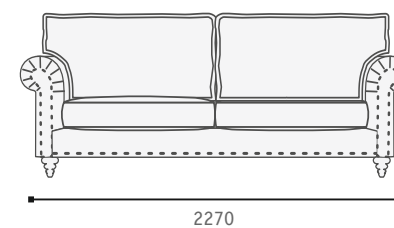

Corner sofa
П-образный диван (модуль 6+9+6)

Варианты комплектации

Corner sofa
П-образный диван (модуль 10+7+9+4)

Corner sofa
П-образный диван (модуль 10+8+9+4)

Corner sofa
П-образный диван (модуль 10+7+9+5)

Corner sofa
П-образный диван (модуль 10+8+9+5)

Corner sofa
П-образный диван (модуль 10+7+9+6)

Corner sofa
П-образный диван (модуль 10+8+9+6)

Габаритные размеры модулей

Armchair
Кресло

2 Soater sofa
2-х местный диван

3 Soater sofa
3-х местный диван

4 Soater sofa
4-х местный диван

End unit, 1 soats
Модуль 4, 1-но местный

End unit, 2 soats
Модуль 5, 2-х местный

Pouff
Пуф

End unit, 3 soats
Модуль 6, 3-х местный

End unit, dormeus
Модуль 10 шезлонг