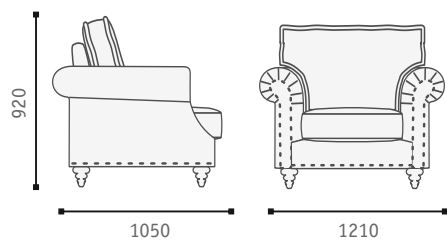

Corner sofa
П-образный диван (модуль 6+9+6)

Варианты комплектации

Corner sofa
П-образный диван (модуль 10+7+9+4)

Corner sofa
П-образный диван (модуль 10+8+9+4)

Corner sofa
П-образный диван (модуль 10+7+9+5)

Corner sofa
П-образный диван (модуль 10+8+9+5)

Corner sofa
П-образный диван (модуль 10+7+9+6)

Corner sofa
П-образный диван (модуль 10+8+9+6)

Габаритные размеры модулей

Armchair
Кресло

2 Soater sofa
2-х местный диван

3 Soater sofa
3-х местный диван

4 Soater sofa
4-х местный диван

End unit, 1 soats
Модуль 4, 1-но местный

End unit, 2 soats
Модуль 5, 2-х местный

Pouff
Пуф

End unit, 3 soats
Модуль 6, 3-х местный

End unit, dormeus
Модуль 10 шезлонг