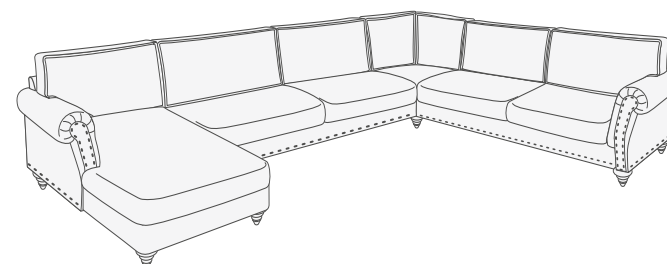

Pouff
Пуф

4 Soater sofa
4-х местный диван

Corner sofa
П-образный диван (модуль 5+9+5)

Corner sofa
Угловой диван (модуль 5+9+4)

Corner sofa
Угловой диван (модуль 5+9+6)

Corner sofa
П-образный диван (модуль 6+9+4)

Corner sofa
П-образный диван (модуль 6+9+6)

Варианты комплектации

Corner sofa
П-образный диван (модуль 10+7+9+4)

Corner sofa
П-образный диван (модуль 10+8+9+4)

Corner sofa
П-образный диван (модуль 10+7+9+5)

Corner sofa
П-образный диван (модуль 10+8+9+5)

Corner sofa
П-образный диван (модуль 10+7+9+6)

Corner sofa
П-образный диван (модуль 10+8+9+6)

Габаритные размеры модулей

Armchair
Кресло

2 Soater sofa
2-х местный диван

3 Soater sofa
3-х местный диван

4 Soater sofa
4-х местный диван

End unit, 1 soats
Модуль 4, 1-но местный

End unit, 2 soats
Модуль 5, 2-х местный

Pouff
Пуф

End unit, 3 soats
Модуль 6, 3-х местный

End unit, dormeus
Модуль 10 шезлонг