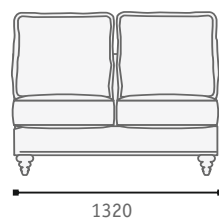

Corner sofa
П-образный диван (модуль 10+8+9+5)

Corner sofa
П-образный диван (модуль 10+7+9+6)

Corner sofa
П-образный диван (модуль 10+8+9+6)

Габаритные размеры модулей

Armchair
Кресло

2 Soater sofa
2-х местный диван

3 Soater sofa
3-х местный диван

4 Soater sofa
4-х местный диван

End unit, 1 soats
Модуль 4, 1-но местный

End unit, 2 soats
Модуль 5, 2-х местный

Pouff
Пуф

End unit, 3 soats
Модуль 6, 3-х местный

End unit, dormeus
Модуль 10 шезлонг

3 Soater sofa
Модуль 7, 2-х местный

Corner
Угловой модуль 9

3 Soater sofa
Модуль 8, 3-х местный