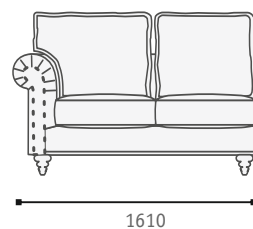

Corner sofa
П-образный диван (модуль 10+8+9+5)

Corner sofa
П-образный диван (модуль 10+7+9+6)

Corner sofa
П-образный диван (модуль 10+8+9+6)

Габаритные размеры модулей

Armchair
Кресло

2 Soater sofa
2-х местный диван

3 Soater sofa
3-х местный диван

4 Soater sofa
4-х местный диван

End unit, 1 soats
Модуль 4, 1-но местный

End unit, 2 soats
Модуль 5, 2-х местный

Pouff
Пуф

End unit, 3 soats
Модуль 6, 3-х местный

End unit, dormeus
Модуль 10 шезлонг