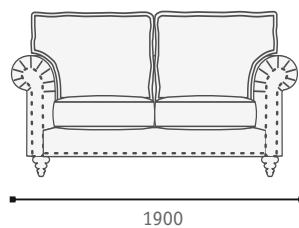

Corner sofa
П-образный диван (модуль 6+9+6)

Варианты комплектации

Corner sofa
П-образный диван (модуль 10+7+9+4)

Corner sofa
П-образный диван (модуль 10+8+9+4)

Corner sofa
П-образный диван (модуль 10+7+9+5)

Corner sofa
П-образный диван (модуль 10+8+9+5)

Corner sofa
П-образный диван (модуль 10+7+9+6)

Corner sofa
П-образный диван (модуль 10+8+9+6)

Габаритные размеры модулей

Armchair
Кресло

2 Soater sofa
2-х местный диван

3 Soater sofa
3-х местный диван

4 Soater sofa
4-х местный диван

End unit, 1 soats
Модуль 4, 1-но местный

End unit, 2 soats
Модуль 5, 2-х местный

Pouff
Пуф

End unit, 3 soats
Модуль 6, 3-х местный

End unit, dormeus
Модуль 10 шезлонг