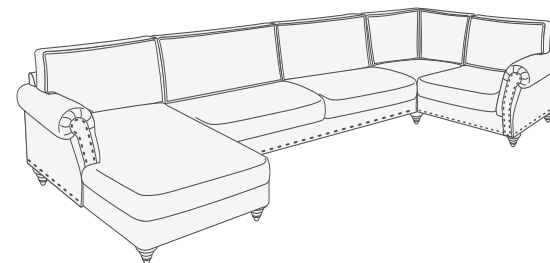

Pouff
Пуф

4 Soater sofa
4-х местный диван

Corner sofa
П-образный диван (модуль 5+9+5)

Corner sofa
Угловой диван (модуль 5+9+4)

Corner sofa
Угловой диван (модуль 5+9+6)

Corner sofa
П-образный диван (модуль 6+9+4)

Corner sofa
П-образный диван (модуль 6+9+6)

Варианты комплектации

Corner sofa
П-образный диван (модуль 10+7+9+4)

Corner sofa
П-образный диван (модуль 10+8+9+4)

Corner sofa
П-образный диван (модуль 10+7+9+5)

Corner sofa
П-образный диван (модуль 10+8+9+5)

Corner sofa
П-образный диван (модуль 10+7+9+6)

Corner sofa
П-образный диван (модуль 10+8+9+6)

Габаритные размеры модулей

Armchair
Кресло

2 Soater sofa
2-х местный диван

3 Soater sofa
3-х местный диван

4 Soater sofa
4-х местный диван

End unit, 1 soats
Модуль 4, 1-но местный

End unit, 2 soats
Модуль 5, 2-х местный

Pouff
Пуф

End unit, 3 soats
Модуль 6, 3-х местный

End unit, dormeus
Модуль 10 шезлонг