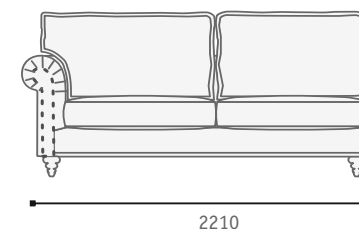

Corner sofa
П-образный диван (модуль 10+8+9+5)

Corner sofa
П-образный диван (модуль 10+7+9+6)

Corner sofa
П-образный диван (модуль 10+8+9+6)

Габаритные размеры модулей

Armchair
Кресло

2 Soater sofa
2-х местный диван

3 Soater sofa
3-х местный диван

4 Soater sofa
4-х местный диван

End unit, 1 soats
Модуль 4, 1-но местный

End unit, 2 soats
Модуль 5, 2-х местный

Pouff
Пуф

End unit, 3 soats
Модуль 6, 3-х местный

End unit, dormeus
Модуль 10 шезлонг

3 Soater sofa
Модуль 7, 2-х местный

Corner
Угловой модуль 9

3 Soater sofa
Модуль 8, 3-х местный