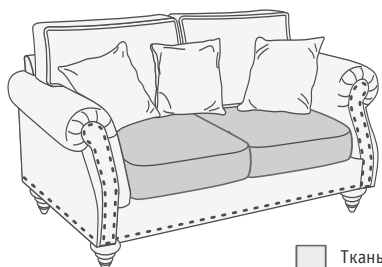

Варианты кроя

Вариант кроя 1

- Ткань 1 - ткань, к/з, кожа
- - - Кант - ткань, к/з, кожа

Вариант кроя 2

- Ткань 1 - ткань, к/з, кожа
- Ткань 2 - ткань, к/з, кожа
- - - Кант - ткань, к/з, кожа

Вариант кроя 2

- Ткань 1 - ткань, к/з, кожа
- Ткань 2 - ткань, к/з, кожа
- Ткань 3 - ткань, к/з, кожа
- - - Кант - ткань, к/з, кожа

Варианты комплектации

Armchair
Кресло

2 Soater sofa
2-х местный диван

3 Soater sofa
3-х местный диван

Pouff
Пуф

4 Soater sofa
4-х местный диван

Corner sofa
П-образный диван (модуль 5+9+5)

Corner sofa
Угловой диван (модуль 5+9+4)

Corner sofa
Угловой диван (модуль 5+9+6)

Corner sofa
П-образный диван (модуль 6+9+4)

Corner sofa
П-образный диван (модуль 10+8+9+5)

Corner sofa
П-образный диван (модуль 10+7+9+6)

Corner sofa
П-образный диван (модуль 10+8+9+6)

Габаритные размеры модулей

Armchair
Кресло

2 Soater sofa
2-х местный диван