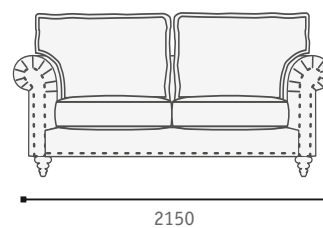

Corner sofa
П-образный диван (модуль 6+9+6)

Варианты комплектации

Corner sofa
П-образный диван (модуль 10+7+9+4)

Corner sofa
П-образный диван (модуль 10+8+9+4)

Corner sofa
П-образный диван (модуль 10+7+9+5)

Corner sofa
П-образный диван (модуль 10+8+9+5)

Corner sofa
П-образный диван (модуль 10+7+9+6)

Corner sofa
П-образный диван (модуль 10+8+9+6)

Габаритные размеры модулей

Armchair
Кресло

2 Soater sofa
2-х местный диван

3 Soater sofa
3-х местный диван

4 Soater sofa
4-х местный диван

End unit, 1 soats
Модуль 4, 1-но местный

End unit, 2 soats
Модуль 5, 2-х местный

Pouff
Пуф

End unit, 3 soats
Модуль 6, 3-х местный

End unit, dormeus
Модуль 10 шезлонг