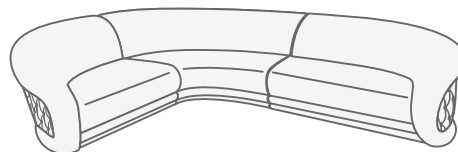

Варианты кроя

Варианты комплектации

Вариант кроя 1

□ Ткань 1 - ткань, к/з, кожа

Вариант кроя 2

□ Ткань 1 - ткань, к/з, кожа

■ Ткань 2 - ткань, к/з, кожа

Вариант кроя 3

□ Ткань 1 - ткань, к/з, кожа

■ Ткань 2 - ткань, к/з, кожа

■ Ткань 3 - ткань, к/з, кожа

4 Soater sofa
4-х местный диван

Corner sofa
Угловой диван (модуль 4+9+4)

Corner sofa
Угловой диван (модуль 4+7+9+4)

Corner sofa
Угловой диван (модуль 10+7+1+9+4)

Corner sofa
Угловой диван (модуль 10/1+9+4)

Corner sofa
Угловой диван (модуль 5+9+4)

Corner sofa
Угловой диван (модуль 5+1+9+4)

Corner sofa
Угловой диван (модуль 5+1+9+5)

Варианты комплектации

Corner sofa
Угловой диван (модуль 10/1+1+9+4)

Corner sofa
П-образный диван (модуль 4+9+9+5)

Corner sofa
П-образный диван (модуль 5+1+9+7+9+5)

Corner sofa
Угловой диван (модуль 10/1+7+9+7+5)

Габаритные размеры модулей

4 Soater sofa
4-х местный диван

End unit, 1 soater
Модуль 1, 1-местный