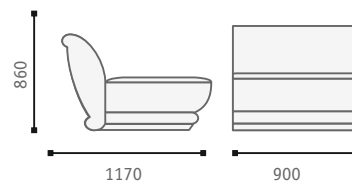

Corner sofa
Угловой диван (модуль 10/1+9+4)

Corner sofa
Угловой диван (модуль 5+9+4)

Corner sofa
Угловой диван (модуль 5+1+9+4)

Corner sofa
Угловой диван (модуль 5+1+9+5)

Варианты комплектации

Corner sofa
Угловой диван (модуль 10/1+1+9+4)

Corner sofa
Угловой диван (модуль 10/1+7+9+4)

Corner sofa
Угловой диван (модуль 10+1+9+4)

Corner sofa
Угловой диван (модуль 10+7+9+4)

Corner sofa
П-образный диван (модуль 4+9+9+5)

Corner sofa
П-образный диван (модуль 5+1+9+9+5)

Corner sofa
П-образный диван (модуль 4+9+9+5)

Corner sofa
П-образный диван (модуль 5+1+9+7+9+5)

Corner sofa
Угловой диван (модуль 10/1+7+9+7+5)

Габаритные размеры модулей

4 Soater sofa
4-х местный диван

End unit, 1 soater
Модуль 1, 1-местный

End unit, 1 soater
Модуль 4, 1-местный

End unit, 2 soats
Модуль 5, 2-х местный

End unit, 2 soats
Модуль 7, 2-х местный

Corner
Угловой модуль 9

End unit, dormeus
Модуль 10

End unit, dormeus
Модуль 10/1

Pouff
Пуф