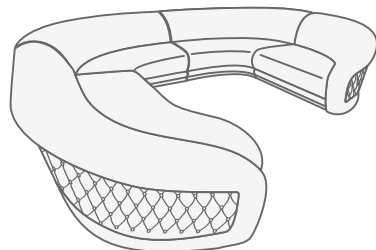

Варианты кроя

Варианты комплектации

Вариант кроя 1

□ Ткань 1 - ткань, к/з, кожа

Вариант кроя 2

□ Ткань 1 - ткань, к/з, кожа

■ Ткань 2 - ткань, к/з, кожа

Вариант кроя 3

□ Ткань 1 - ткань, к/з, кожа

■ Ткань 2 - ткань, к/з, кожа

■ Ткань 3 - ткань, к/з, кожа

4 Soater sofa
4-х местный диван

Corner sofa
Угловой диван (модуль 4+9+4)

Corner sofa
Угловой диван (модуль 4+7+9+4)

Corner sofa
Угловой диван (модуль 10+7+1+9+4)

Corner sofa
Угловой диван (модуль 10/1+9+4)

Corner sofa
Угловой диван (модуль 5+9+4)

Corner sofa
Угловой диван (модуль 5+1+9+4)

Corner sofa
Угловой диван (модуль 5+1+9+5)

Варианты комплектации

Corner sofa
Угловой диван (модуль 10/1+1+9+4)

Corner sofa
П-образный диван (модуль 4+9+9+5)

Corner sofa
П-образный диван (модуль 5+1+9+7+9+5)

Corner sofa
Угловой диван (модуль 10/1+7+9+7+5)

Габаритные размеры модулей

4 Soater sofa
4-х местный диван

End unit, 1 soater
Модуль 1, 1-местный