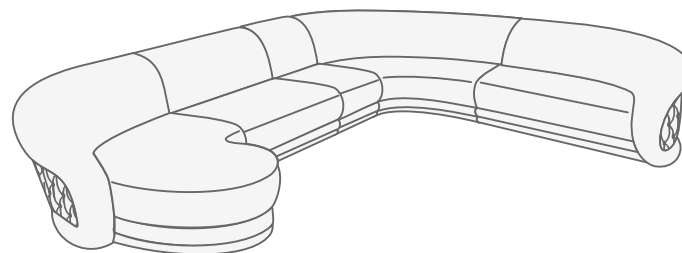

Варианты кроя

Варианты комплектации

Вариант кроя 1

□ Ткань 1 - ткань, к/з, кожа

Вариант кроя 2

□ Ткань 1 - ткань, к/з, кожа

■ Ткань 2 - ткань, к/з, кожа

Вариант кроя 3

□ Ткань 1 - ткань, к/з, кожа

■ Ткань 2 - ткань, к/з, кожа

■ Ткань 3 - ткань, к/з, кожа

4 Soater sofa
4-х местный диван

Corner sofa
Угловой диван (модуль 4+9+4)

Corner sofa
Угловой диван (модуль 4+7+9+4)

Corner sofa
Угловой диван (модуль 10+7+1+9+4)

Corner sofa
Угловой диван (модуль 10/1+9+4)

Corner sofa
Угловой диван (модуль 5+9+4)

Corner sofa
Угловой диван (модуль 5+1+9+4)

Corner sofa
Угловой диван (модуль 5+1+9+5)

Варианты комплектации

Corner sofa
Угловой диван (модуль 10/1+1+9+4)

Corner sofa
П-образный диван (модуль 4+9+9+5)

Corner sofa
П-образный диван (модуль 5+1+9+7+9+5)

Corner sofa
Угловой диван (модуль 10/1+7+9+7+5)

Габаритные размеры модулей

4 Soater sofa
4-х местный диван

End unit, 1 soater
Модуль 1, 1-местный