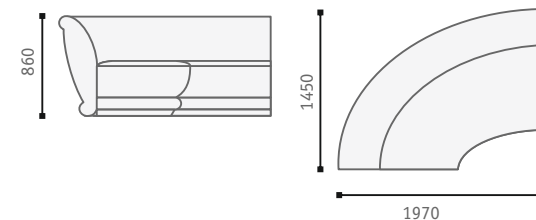

Corner sofa
П-образный диван (модуль 4+9+9+5)

Corner sofa
П-образный диван (модуль 5+1+9+7+9+5)

Corner sofa
Угловой диван (модуль 10/1+7+9+7+5)

Габаритные размеры модулей

4 Soater sofa
4-х местный диван

End unit, 1 soater
Модуль 1, 1-местный

End unit, 1 soater
Модуль 4, 1-местный

End unit, 2 soats
Модуль 5, 2-х местный

End unit, 2 soats
Модуль 7, 2-х местный

Corner
Угловой модуль 9

End unit, dormeus
Модуль 10

End unit, dormeus
Модуль 10/1

Pouff
Пуф