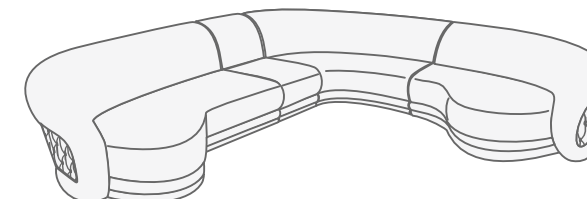

□ Ткань 1 - ткань, к/з, кожа

■ Ткань 2 - ткань, к/з, кожа

■ Ткань 3 - ткань, к/з, кожа

4 Soater sofa
4-х местный диван

Corner sofa
Угловой диван (модуль 4+9+4)

Corner sofa
Угловой диван (модуль 4+7+9+4)

Corner sofa
Угловой диван (модуль 10+7+1+9+4)

Corner sofa
Угловой диван (модуль 10/1+9+4)

Corner sofa
Угловой диван (модуль 5+9+4)

Corner sofa
Угловой диван (модуль 5+1+9+4)

Corner sofa
Угловой диван (модуль 5+1+9+5)

Варианты комплектации

Corner sofa
Угловой диван (модуль 10/1+1+9+4)

Corner sofa
Угловой диван (модуль 10/1+7+9+4)

Corner sofa
Угловой диван (модуль 10+1+9+4)

Corner sofa
Угловой диван (модуль 10+7+9+4)

Corner sofa
П-образный диван (модуль 4+9+9+5)

Corner sofa
П-образный диван (модуль 5+1+9+9+5)

Corner sofa
П-образный диван (модуль 4+9+9+5)

Corner sofa
П-образный диван (модуль 5+1+9+7+9+5)

Corner sofa
Угловой диван (модуль 10/1+7+9+7+5)

Габаритные размеры модулей

4 Soater sofa
4-х местный диван

End unit, 1 soater
Модуль 1, 1-местный