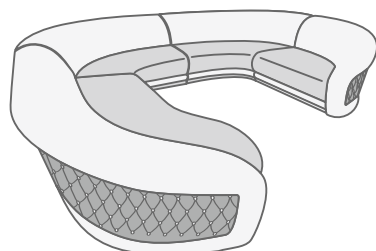

Варианты кроя

Варианты комплектации

Вариант кроя 1

□ Ткань 1 - ткань, к/з, кожа

Вариант кроя 2

□ Ткань 1 - ткань, к/з, кожа

■ Ткань 2 - ткань, к/з, кожа

Вариант кроя 3

□ Ткань 1 - ткань, к/з, кожа

■ Ткань 2 - ткань, к/з, кожа

■ Ткань 3 - ткань, к/з, кожа

4 Soater sofa
4-х местный диван

Corner sofa
Угловой диван (модуль 4+9+4)

Corner sofa
Угловой диван (модуль 4+7+9+4)

Corner sofa
Угловой диван (модуль 10+7+1+9+4)

Corner sofa
Угловой диван (модуль 10/1+9+4)

Corner sofa
Угловой диван (модуль 5+9+4)

Corner sofa
Угловой диван (модуль 5+1+9+4)

Corner sofa
Угловой диван (модуль 5+1+9+5)

Варианты комплектации

Corner sofa
Угловой диван (модуль 10/1+1+9+4)

Corner sofa
П-образный диван (модуль 4+9+9+5)

Corner sofa
П-образный диван (модуль 5+1+9+7+9+5)

Corner sofa
Угловой диван (модуль 10/1+7+9+7+5)

Габаритные размеры модулей

4 Soater sofa
4-х местный диван

End unit, 1 soater
Модуль 1, 1-местный