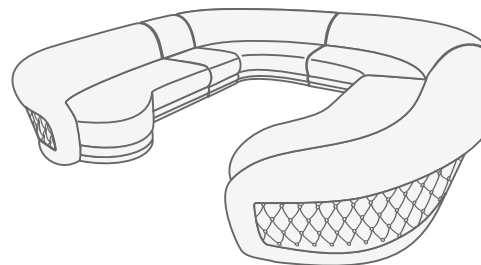

Corner sofa
Угловой диван (модуль 10/1+9+4)

Corner sofa
Угловой диван (модуль 5+9+4)

Corner sofa
Угловой диван (модуль 5+1+9+4)

Corner sofa
Угловой диван (модуль 5+1+9+5)

Варианты комплектации

Corner sofa
Угловой диван (модуль 10/1+1+9+4)

Corner sofa
Угловой диван (модуль 10/1+7+9+4)

Corner sofa
Угловой диван (модуль 10+1+9+4)

Corner sofa
Угловой диван (модуль 10+7+9+4)

Corner sofa
П-образный диван (модуль 4+9+9+5)

Corner sofa
П-образный диван (модуль 5+1+9+9+5)

Corner sofa
П-образный диван (модуль 4+9+9+5)

Corner sofa
П-образный диван (модуль 5+1+9+7+9+5)

Corner sofa
Угловой диван (модуль 10/1+7+9+7+5)

Габаритные размеры модулей

4 Soater sofa
4-х местный диван

End unit, 1 soater
Модуль 1, 1-местный