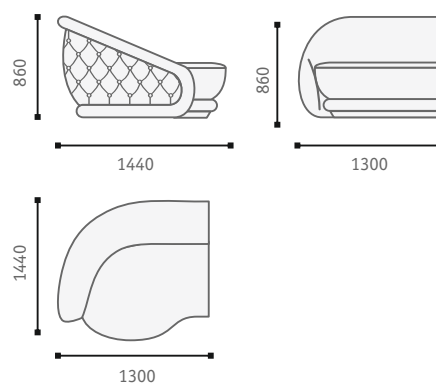

Corner sofa
П-образный диван (модуль 4+9+9+5)

Corner sofa
П-образный диван (модуль 5+1+9+7+9+5)

Corner sofa
Угловой диван (модуль 10/1+7+9+7+5)

Габаритные размеры модулей

4 Soater sofa
4-х местный диван

End unit, 1 soater
Модуль 1, 1-местный

End unit, 1 soater
Модуль 4, 1-местный

End unit, 2 soats
Модуль 5, 2-х местный

End unit, 2 soats
Модуль 7, 2-х местный

Corner
Угловой модуль 9

End unit, dormeus
Модуль 10

End unit, dormeus
Модуль 10/1

Pouff
Пуф