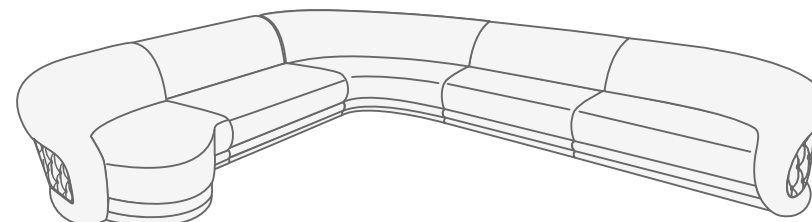

Corner sofa
Угловой диван (модуль 10/1+9+4)

Corner sofa
Угловой диван (модуль 5+9+4)

Corner sofa
Угловой диван (модуль 5+1+9+4)

Corner sofa
Угловой диван (модуль 5+1+9+5)

Варианты комплектации

Corner sofa
Угловой диван (модуль 10/1+1+9+4)

Corner sofa
Угловой диван (модуль 10/1+7+9+4)

Corner sofa
Угловой диван (модуль 10+1+9+4)

Corner sofa
Угловой диван (модуль 10+7+9+4)

Corner sofa
П-образный диван (модуль 4+9+9+5)

Corner sofa
П-образный диван (модуль 5+1+9+9+5)

Corner sofa
П-образный диван (модуль 4+9+9+5)

Corner sofa
П-образный диван (модуль 5+1+9+7+9+5)

Corner sofa
Угловой диван (модуль 10/1+7+9+7+5)

Габаритные размеры модулей

4 Soater sofa
4-х местный диван

End unit, 1 soater
Модуль 1, 1-местный

End unit, 1 soater
Модуль 4, 1-местный

End unit, 2 soats
Модуль 5, 2-х местный

End unit, 2 soats
Модуль 7, 2-х местный

Corner
Угловой модуль 9

End unit, dormeus
Модуль 10

End unit, dormeus
Модуль 10/1

Pouff
Пуф