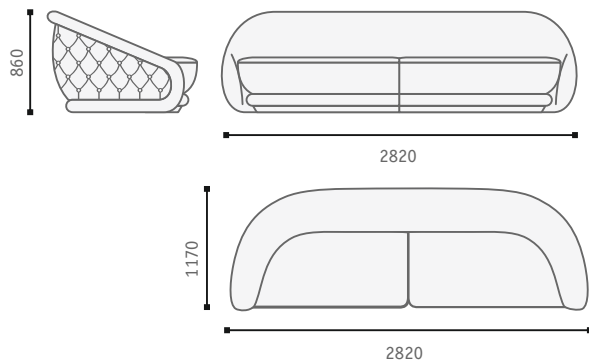

Corner sofa
Угловой диван (модуль 10/1+7+9+4)

Corner sofa
Угловой диван (модуль 10+1+9+4)

Corner sofa
Угловой диван (модуль 10+7+9+4)

Corner sofa
П-образный диван (модуль 4+9+9+5)

Corner sofa
П-образный диван (модуль 5+1+9+9+5)

Corner sofa
П-образный диван (модуль 4+9+9+5)

Corner sofa
П-образный диван (модуль 5+1+9+7+9+5)

Corner sofa
Угловой диван (модуль 10/1+7+9+7+5)

Габаритные размеры модулей

4 Soater sofa
4-х местный диван

End unit, 1 soater
Модуль 1, 1-местный

End unit, 1 soater
Модуль 4, 1-местный

End unit, 2 soats
Модуль 5, 2-х местный

End unit, 2 soats
Модуль 7, 2-х местный

Corner
Угловой модуль 9

End unit, dormeus
Модуль 10

End unit, dormeus
Модуль 10/1

Pouff
Пуф