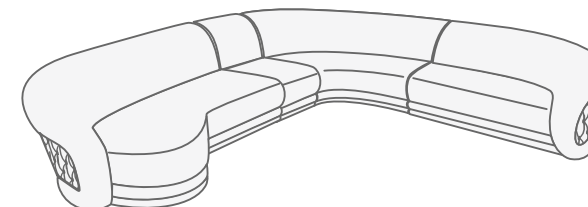

Варианты кроя

Варианты комплектации

Вариант кроя 1

□ Ткань 1 - ткань, к/з, кожа

Вариант кроя 2

□ Ткань 1 - ткань, к/з, кожа

■ Ткань 2 - ткань, к/з, кожа

Вариант кроя 3

□ Ткань 1 - ткань, к/з, кожа

■ Ткань 2 - ткань, к/з, кожа

■ Ткань 3 - ткань, к/з, кожа

4 Soater sofa
4-х местный диван

Corner sofa
Угловой диван (модуль 4+9+4)

Corner sofa
Угловой диван (модуль 4+7+9+4)

Corner sofa
Угловой диван (модуль 10+7+1+9+4)

Corner sofa
Угловой диван (модуль 10/1+9+4)

Corner sofa
Угловой диван (модуль 5+9+4)

Corner sofa
Угловой диван (модуль 5+1+9+4)

Corner sofa
Угловой диван (модуль 5+1+9+5)

Варианты комплектации

Corner sofa
Угловой диван (модуль 10/1+1+9+4)

Corner sofa
П-образный диван (модуль 4+9+9+5)

Corner sofa
П-образный диван (модуль 5+1+9+7+9+5)

Corner sofa
Угловой диван (модуль 10/1+7+9+7+5)

Габаритные размеры модулей

4 Soater sofa
4-х местный диван

End unit, 1 soater
Модуль 1, 1-местный