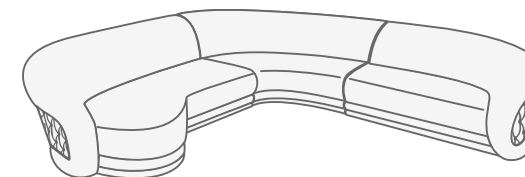

Варианты кроя

Варианты комплектации

Вариант кроя 1

□ Ткань 1 - ткань, к/з, кожа

Вариант кроя 2

□ Ткань 1 - ткань, к/з, кожа

■ Ткань 2 - ткань, к/з, кожа

Вариант кроя 3

□ Ткань 1 - ткань, к/з, кожа

■ Ткань 2 - ткань, к/з, кожа

■ Ткань 3 - ткань, к/з, кожа

4 Soater sofa
4-х местный диван

Corner sofa
Угловой диван (модуль 4+9+4)

Corner sofa
Угловой диван (модуль 4+7+9+4)

Corner sofa
Угловой диван (модуль 10+7+1+9+4)

Corner sofa
Угловой диван (модуль 10/1+9+4)

Corner sofa
Угловой диван (модуль 5+9+4)

Corner sofa
Угловой диван (модуль 5+1+9+4)

Corner sofa
Угловой диван (модуль 5+1+9+5)

Варианты комплектации

Corner sofa
Угловой диван (модуль 10/1+1+9+4)

Corner sofa
П-образный диван (модуль 4+9+9+5)

Corner sofa
П-образный диван (модуль 5+1+9+7+9+5)

Corner sofa
Угловой диван (модуль 10/1+7+9+7+5)

Габаритные размеры модулей

4 Soater sofa
4-х местный диван

End unit, 1 soater
Модуль 1, 1-местный