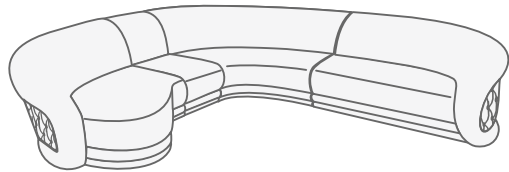

□ Ткань 1 - ткань, к/з, кожа

■ Ткань 2 - ткань, к/з, кожа

■ Ткань 3 - ткань, к/з, кожа

4 Soater sofa
4-х местный диван

Corner sofa
Угловой диван (модуль 4+9+4)

Corner sofa
Угловой диван (модуль 4+7+9+4)

Corner sofa
Угловой диван (модуль 10+7+1+9+4)

Corner sofa
Угловой диван (модуль 10/1+9+4)

Corner sofa
Угловой диван (модуль 5+9+4)

Corner sofa
Угловой диван (модуль 5+1+9+4)

Corner sofa
Угловой диван (модуль 5+1+9+5)

Варианты комплектации

Corner sofa
Угловой диван (модуль 10/1+1+9+4)

Corner sofa
Угловой диван (модуль 10/1+7+9+4)

Corner sofa
Угловой диван (модуль 10+1+9+4)

Corner sofa
Угловой диван (модуль 10+7+9+4)

Corner sofa
П-образный диван (модуль 4+9+9+5)

Corner sofa
П-образный диван (модуль 5+1+9+9+5)

Corner sofa
П-образный диван (модуль 4+9+9+5)

Corner sofa
П-образный диван (модуль 5+1+9+7+9+5)

Corner sofa
Угловой диван (модуль 10/1+7+9+7+5)

Габаритные размеры модулей

4 Soater sofa
4-х местный диван

End unit, 1 soater
Модуль 1, 1-местный