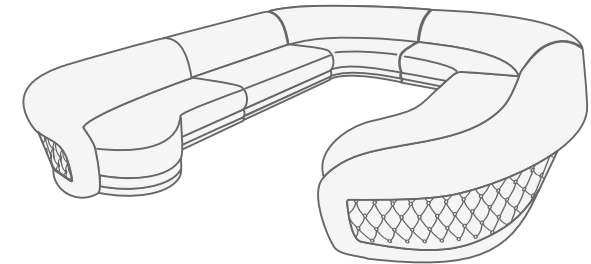

Corner sofa
Угловой диван (модуль 10/1+9+4)

Corner sofa
Угловой диван (модуль 5+9+4)

Corner sofa
Угловой диван (модуль 5+1+9+4)

Corner sofa
Угловой диван (модуль 5+1+9+5)

Варианты комплектации

Corner sofa
Угловой диван (модуль 10/1+1+9+4)

Corner sofa
Угловой диван (модуль 10/1+7+9+4)

Corner sofa
Угловой диван (модуль 10+1+9+4)

Corner sofa
Угловой диван (модуль 10+7+9+4)

Corner sofa
П-образный диван (модуль 4+9+9+5)

Corner sofa
П-образный диван (модуль 5+1+9+9+5)

Corner sofa
П-образный диван (модуль 4+9+9+5)

Corner sofa
П-образный диван (модуль 5+1+9+7+9+5)

Corner sofa
Угловой диван (модуль 10/1+7+9+7+5)

Габаритные размеры модулей

4 Soater sofa
4-х местный диван

End unit, 1 soater
Модуль 1, 1-местный