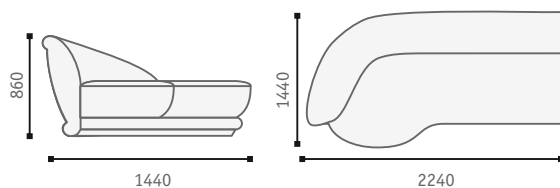

Corner sofa
Угловой диван (модуль 10/1+7+9+4)

Corner sofa
Угловой диван (модуль 10+1+9+4)

Corner sofa
Угловой диван (модуль 10+7+9+4)

Corner sofa
П-образный диван (модуль 4+9+9+5)

Corner sofa
П-образный диван (модуль 5+1+9+9+5)

Corner sofa
П-образный диван (модуль 4+9+9+5)

Corner sofa
П-образный диван (модуль 5+1+9+7+9+5)

Corner sofa
Угловой диван (модуль 10/1+7+9+7+5)

Габаритные размеры модулей

4 Soater sofa
4-х местный диван

End unit, 1 soater
Модуль 1, 1-местный

End unit, 1 soater
Модуль 4, 1-местный

End unit, 2 soats
Модуль 5, 2-х местный

End unit, 2 soats
Модуль 7, 2-х местный

Corner
Угловой модуль 9

End unit, dormeus
Модуль 10

End unit, dormeus
Модуль 10/1

Pouff
Пуф