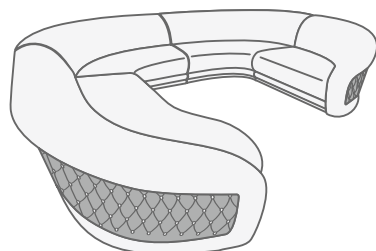

Варианты кроя

Варианты комплектации

Вариант кроя 1

□ Ткань 1 - ткань, к/з, кожа

Вариант кроя 2

□ Ткань 1 - ткань, к/з, кожа

■ Ткань 2 - ткань, к/з, кожа

Вариант кроя 3

□ Ткань 1 - ткань, к/з, кожа

■ Ткань 2 - ткань, к/з, кожа

■ Ткань 3 - ткань, к/з, кожа

4 Soater sofa
4-х местный диван

Corner sofa
Угловой диван (модуль 4+9+4)

Corner sofa
Угловой диван (модуль 4+7+9+4)

Corner sofa
Угловой диван (модуль 10+7+1+9+4)

Corner sofa
Угловой диван (модуль 10/1+9+4)

Corner sofa
Угловой диван (модуль 5+9+4)

Corner sofa
Угловой диван (модуль 5+1+9+4)

Corner sofa
Угловой диван (модуль 5+1+9+5)

Варианты комплектации

Corner sofa
Угловой диван (модуль 10/1+1+9+4)

Corner sofa
П-образный диван (модуль 4+9+9+5)

Corner sofa
П-образный диван (модуль 5+1+9+7+9+5)

Corner sofa
Угловой диван (модуль 10/1+7+9+7+5)

Габаритные размеры модулей

4 Soater sofa
4-х местный диван

End unit, 1 soater
Модуль 1, 1-местный