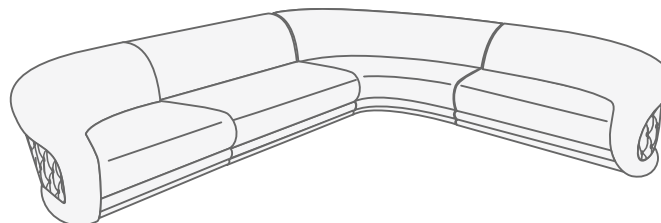

Варианты кроя

Варианты комплектации

Вариант кроя 1

□ Ткань 1 - ткань, к/з, кожа

Вариант кроя 2

□ Ткань 1 - ткань, к/з, кожа

■ Ткань 2 - ткань, к/з, кожа

Вариант кроя 3

□ Ткань 1 - ткань, к/з, кожа

■ Ткань 2 - ткань, к/з, кожа

■ Ткань 3 - ткань, к/з, кожа

4 Soater sofa
4-х местный диван

Corner sofa
Угловой диван (модуль 4+9+4)

Corner sofa
Угловой диван (модуль 4+7+9+4)

Corner sofa
Угловой диван (модуль 10+7+1+9+4)

Corner sofa
Угловой диван (модуль 10/1+9+4)

Corner sofa
Угловой диван (модуль 5+9+4)

Corner sofa
Угловой диван (модуль 5+1+9+4)

Corner sofa
Угловой диван (модуль 5+1+9+5)

Варианты комплектации

Corner sofa
Угловой диван (модуль 10/1+1+9+4)

Corner sofa
П-образный диван (модуль 4+9+9+5)

Corner sofa
П-образный диван (модуль 5+1+9+7+9+5)

Corner sofa
Угловой диван (модуль 10/1+7+9+7+5)

Габаритные размеры модулей

4 Soater sofa
4-х местный диван

End unit, 1 soater
Модуль 1, 1-местный