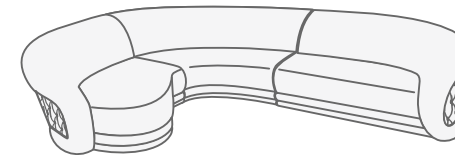

Варианты кроя

Варианты комплектации

Вариант кроя 1

□ Ткань 1 - ткань, к/з, кожа

Вариант кроя 2

□ Ткань 1 - ткань, к/з, кожа

■ Ткань 2 - ткань, к/з, кожа

Вариант кроя 3

□ Ткань 1 - ткань, к/з, кожа

■ Ткань 2 - ткань, к/з, кожа

■ Ткань 3 - ткань, к/з, кожа

4 Soater sofa
4-х местный диван

Corner sofa
Угловой диван (модуль 4+9+4)

Corner sofa
Угловой диван (модуль 4+7+9+4)

Corner sofa
Угловой диван (модуль 10+7+1+9+4)

Corner sofa
Угловой диван (модуль 10/1+9+4)

Corner sofa
Угловой диван (модуль 5+9+4)

Corner sofa
Угловой диван (модуль 5+1+9+4)

Corner sofa
Угловой диван (модуль 5+1+9+5)

Варианты комплектации

Corner sofa
Угловой диван (модуль 10/1+1+9+4)

Corner sofa
П-образный диван (модуль 4+9+9+5)

Corner sofa
П-образный диван (модуль 5+1+9+7+9+5)

Corner sofa
Угловой диван (модуль 10/1+7+9+7+5)

Габаритные размеры модулей

4 Soater sofa
4-х местный диван

End unit, 1 soater
Модуль 1, 1-местный