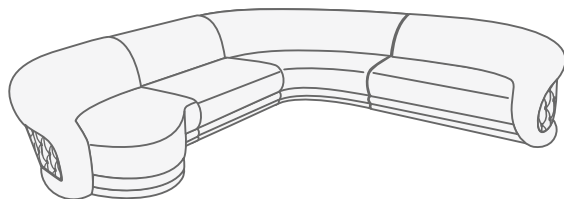

□ Ткань 1 - ткань, к/з, кожа

■ Ткань 2 - ткань, к/з, кожа

■ Ткань 3 - ткань, к/з, кожа

4 Soater sofa
4-х местный диван

Corner sofa
Угловой диван (модуль 4+9+4)

Corner sofa
Угловой диван (модуль 4+7+9+4)

Corner sofa
Угловой диван (модуль 10+7+1+9+4)

Corner sofa
Угловой диван (модуль 10/1+9+4)

Corner sofa
Угловой диван (модуль 5+9+4)

Corner sofa
Угловой диван (модуль 5+1+9+4)

Corner sofa
Угловой диван (модуль 5+1+9+5)

Варианты комплектации

Corner sofa
Угловой диван (модуль 10/1+1+9+4)

Corner sofa
Угловой диван (модуль 10/1+7+9+4)

Corner sofa
Угловой диван (модуль 10+1+9+4)

Corner sofa
Угловой диван (модуль 10+7+9+4)

Corner sofa
П-образный диван (модуль 4+9+9+5)

Corner sofa
П-образный диван (модуль 5+1+9+9+5)

Corner sofa
П-образный диван (модуль 4+9+9+5)

Corner sofa
П-образный диван (модуль 5+1+9+7+9+5)

Corner sofa
Угловой диван (модуль 10/1+7+9+7+5)

Габаритные размеры модулей

4 Soater sofa
4-х местный диван

End unit, 1 soater
Модуль 1, 1-местный