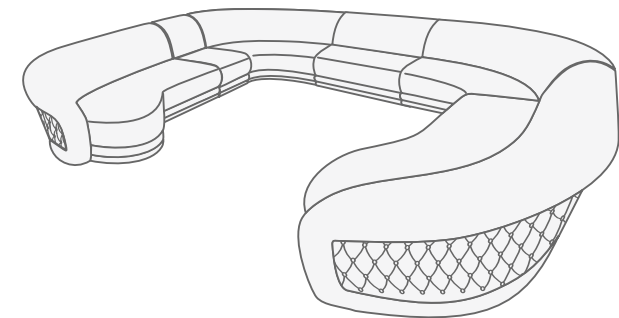

Corner sofa
Угловой диван (модуль 10/1+9+4)

Corner sofa
Угловой диван (модуль 5+9+4)

Corner sofa
Угловой диван (модуль 5+1+9+4)

Corner sofa
Угловой диван (модуль 5+1+9+5)

Варианты комплектации

Corner sofa
Угловой диван (модуль 10/1+1+9+4)

Corner sofa
Угловой диван (модуль 10/1+7+9+4)

Corner sofa
Угловой диван (модуль 10+1+9+4)

Corner sofa
Угловой диван (модуль 10+7+9+4)

Corner sofa
П-образный диван (модуль 4+9+9+5)

Corner sofa
П-образный диван (модуль 5+1+9+9+5)

Corner sofa
П-образный диван (модуль 4+9+9+5)

Corner sofa
П-образный диван (модуль 5+1+9+7+9+5)

Corner sofa
Угловой диван (модуль 10/1+7+9+7+5)

Габаритные размеры модулей

4 Soater sofa
4-х местный диван

End unit, 1 soater
Модуль 1, 1-местный