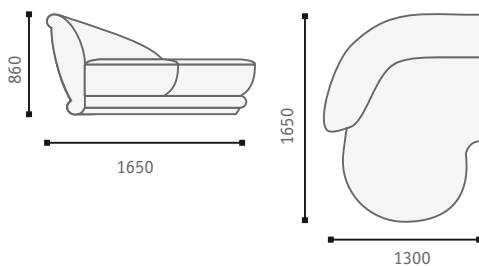

Corner sofa
П-образный диван (модуль 4+9+9+5)

Corner sofa
П-образный диван (модуль 5+1+9+7+9+5)

Corner sofa
Угловой диван (модуль 10/1+7+9+7+5)

Габаритные размеры модулей

4 Soater sofa
4-х местный диван

End unit, 1 soater
Модуль 1, 1-местный

End unit, 1 soater
Модуль 4, 1-местный

End unit, 2 soats
Модуль 5, 2-х местный

End unit, 2 soats
Модуль 7, 2-х местный

Corner
Угловой модуль 9

End unit, dormeus
Модуль 10

End unit, dormeus
Модуль 10/1

Pouff
Пуф