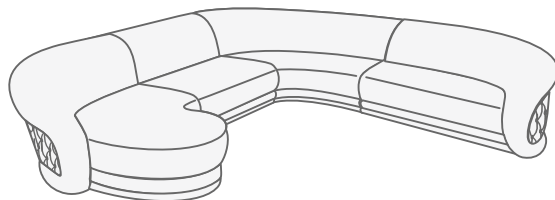

□ Ткань 1 - ткань, к/з, кожа

■ Ткань 2 - ткань, к/з, кожа

■ Ткань 3 - ткань, к/з, кожа

4 Soater sofa
4-х местный диван

Corner sofa
Угловой диван (модуль 4+9+4)

Corner sofa
Угловой диван (модуль 4+7+9+4)

Corner sofa
Угловой диван (модуль 10+7+1+9+4)

Corner sofa
Угловой диван (модуль 10/1+9+4)

Corner sofa
Угловой диван (модуль 5+9+4)

Corner sofa
Угловой диван (модуль 5+1+9+4)

Corner sofa
Угловой диван (модуль 5+1+9+5)

Варианты комплектации

Corner sofa
Угловой диван (модуль 10/1+1+9+4)

Corner sofa
Угловой диван (модуль 10/1+7+9+4)

Corner sofa
Угловой диван (модуль 10+1+9+4)

Corner sofa
Угловой диван (модуль 10+7+9+4)

Corner sofa
П-образный диван (модуль 4+9+9+5)

Corner sofa
П-образный диван (модуль 5+1+9+9+5)

Corner sofa
П-образный диван (модуль 4+9+9+5)

Corner sofa
П-образный диван (модуль 5+1+9+7+9+5)

Corner sofa
Угловой диван (модуль 10/1+7+9+7+5)

Габаритные размеры модулей

4 Soater sofa
4-х местный диван

End unit, 1 soater
Модуль 1, 1-местный