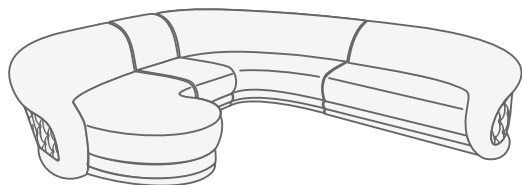

□ Ткань 1 - ткань, к/з, кожа

■ Ткань 2 - ткань, к/з, кожа

■ Ткань 3 - ткань, к/з, кожа

4 Soater sofa
4-х местный диван

Corner sofa
Угловой диван (модуль 4+9+4)

Corner sofa
Угловой диван (модуль 4+7+9+4)

Corner sofa
Угловой диван (модуль 10+7+1+9+4)

Corner sofa
Угловой диван (модуль 10/1+9+4)

Corner sofa
Угловой диван (модуль 5+9+4)

Corner sofa
Угловой диван (модуль 5+1+9+4)

Corner sofa
Угловой диван (модуль 5+1+9+5)

Варианты комплектации

Corner sofa
Угловой диван (модуль 10/1+1+9+4)

Corner sofa
Угловой диван (модуль 10/1+7+9+4)

Corner sofa
Угловой диван (модуль 10+1+9+4)

Corner sofa
Угловой диван (модуль 10+7+9+4)

Corner sofa
П-образный диван (модуль 4+9+9+5)

Corner sofa
П-образный диван (модуль 5+1+9+9+5)

Corner sofa
П-образный диван (модуль 4+9+9+5)

Corner sofa
П-образный диван (модуль 5+1+9+7+9+5)

Corner sofa
Угловой диван (модуль 10/1+7+9+7+5)

Габаритные размеры модулей

4 Soater sofa
4-х местный диван

End unit, 1 soater
Модуль 1, 1-местный