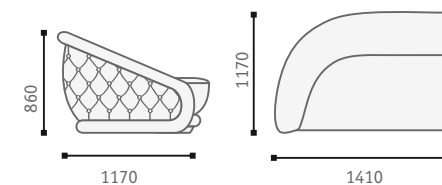

Corner sofa
Угловой диван (модуль 10/1+7+9+4)

Corner sofa
Угловой диван (модуль 10+1+9+4)

Corner sofa
Угловой диван (модуль 10+7+9+4)

Corner sofa
П-образный диван (модуль 4+9+9+5)

Corner sofa
П-образный диван (модуль 5+1+9+9+5)

Corner sofa
П-образный диван (модуль 4+9+9+5)

Corner sofa
П-образный диван (модуль 5+1+9+7+9+5)

Corner sofa
Угловой диван (модуль 10/1+7+9+7+5)

Габаритные размеры модулей

4 Soater sofa
4-х местный диван

End unit, 1 soater
Модуль 1, 1-местный

End unit, 1 soater
Модуль 4, 1-местный

End unit, 2 soats
Модуль 5, 2-х местный

End unit, 2 soats
Модуль 7, 2-х местный

Corner
Угловой модуль 9

End unit, dormeus
Модуль 10

End unit, dormeus
Модуль 10/1

Pouff
Пуф