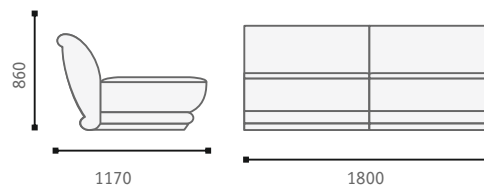

Corner sofa
Угловой диван (модуль 10/1+7+9+4)

Corner sofa
Угловой диван (модуль 10+1+9+4)

Corner sofa
Угловой диван (модуль 10+7+9+4)

Corner sofa
П-образный диван (модуль 4+9+9+5)

Corner sofa
П-образный диван (модуль 5+1+9+9+5)

Corner sofa
П-образный диван (модуль 4+9+9+5)

Corner sofa
П-образный диван (модуль 5+1+9+7+9+5)

Corner sofa
Угловой диван (модуль 10/1+7+9+7+5)

Габаритные размеры модулей

4 Soater sofa
4-х местный диван

End unit, 1 soater
Модуль 1, 1-местный

End unit, 1 soater
Модуль 4, 1-местный

End unit, 2 soats
Модуль 5, 2-х местный

End unit, 2 soats
Модуль 7, 2-х местный

Corner
Угловой модуль 9

End unit, dormeus
Модуль 10

End unit, dormeus
Модуль 10/1

Pouff
Пуф