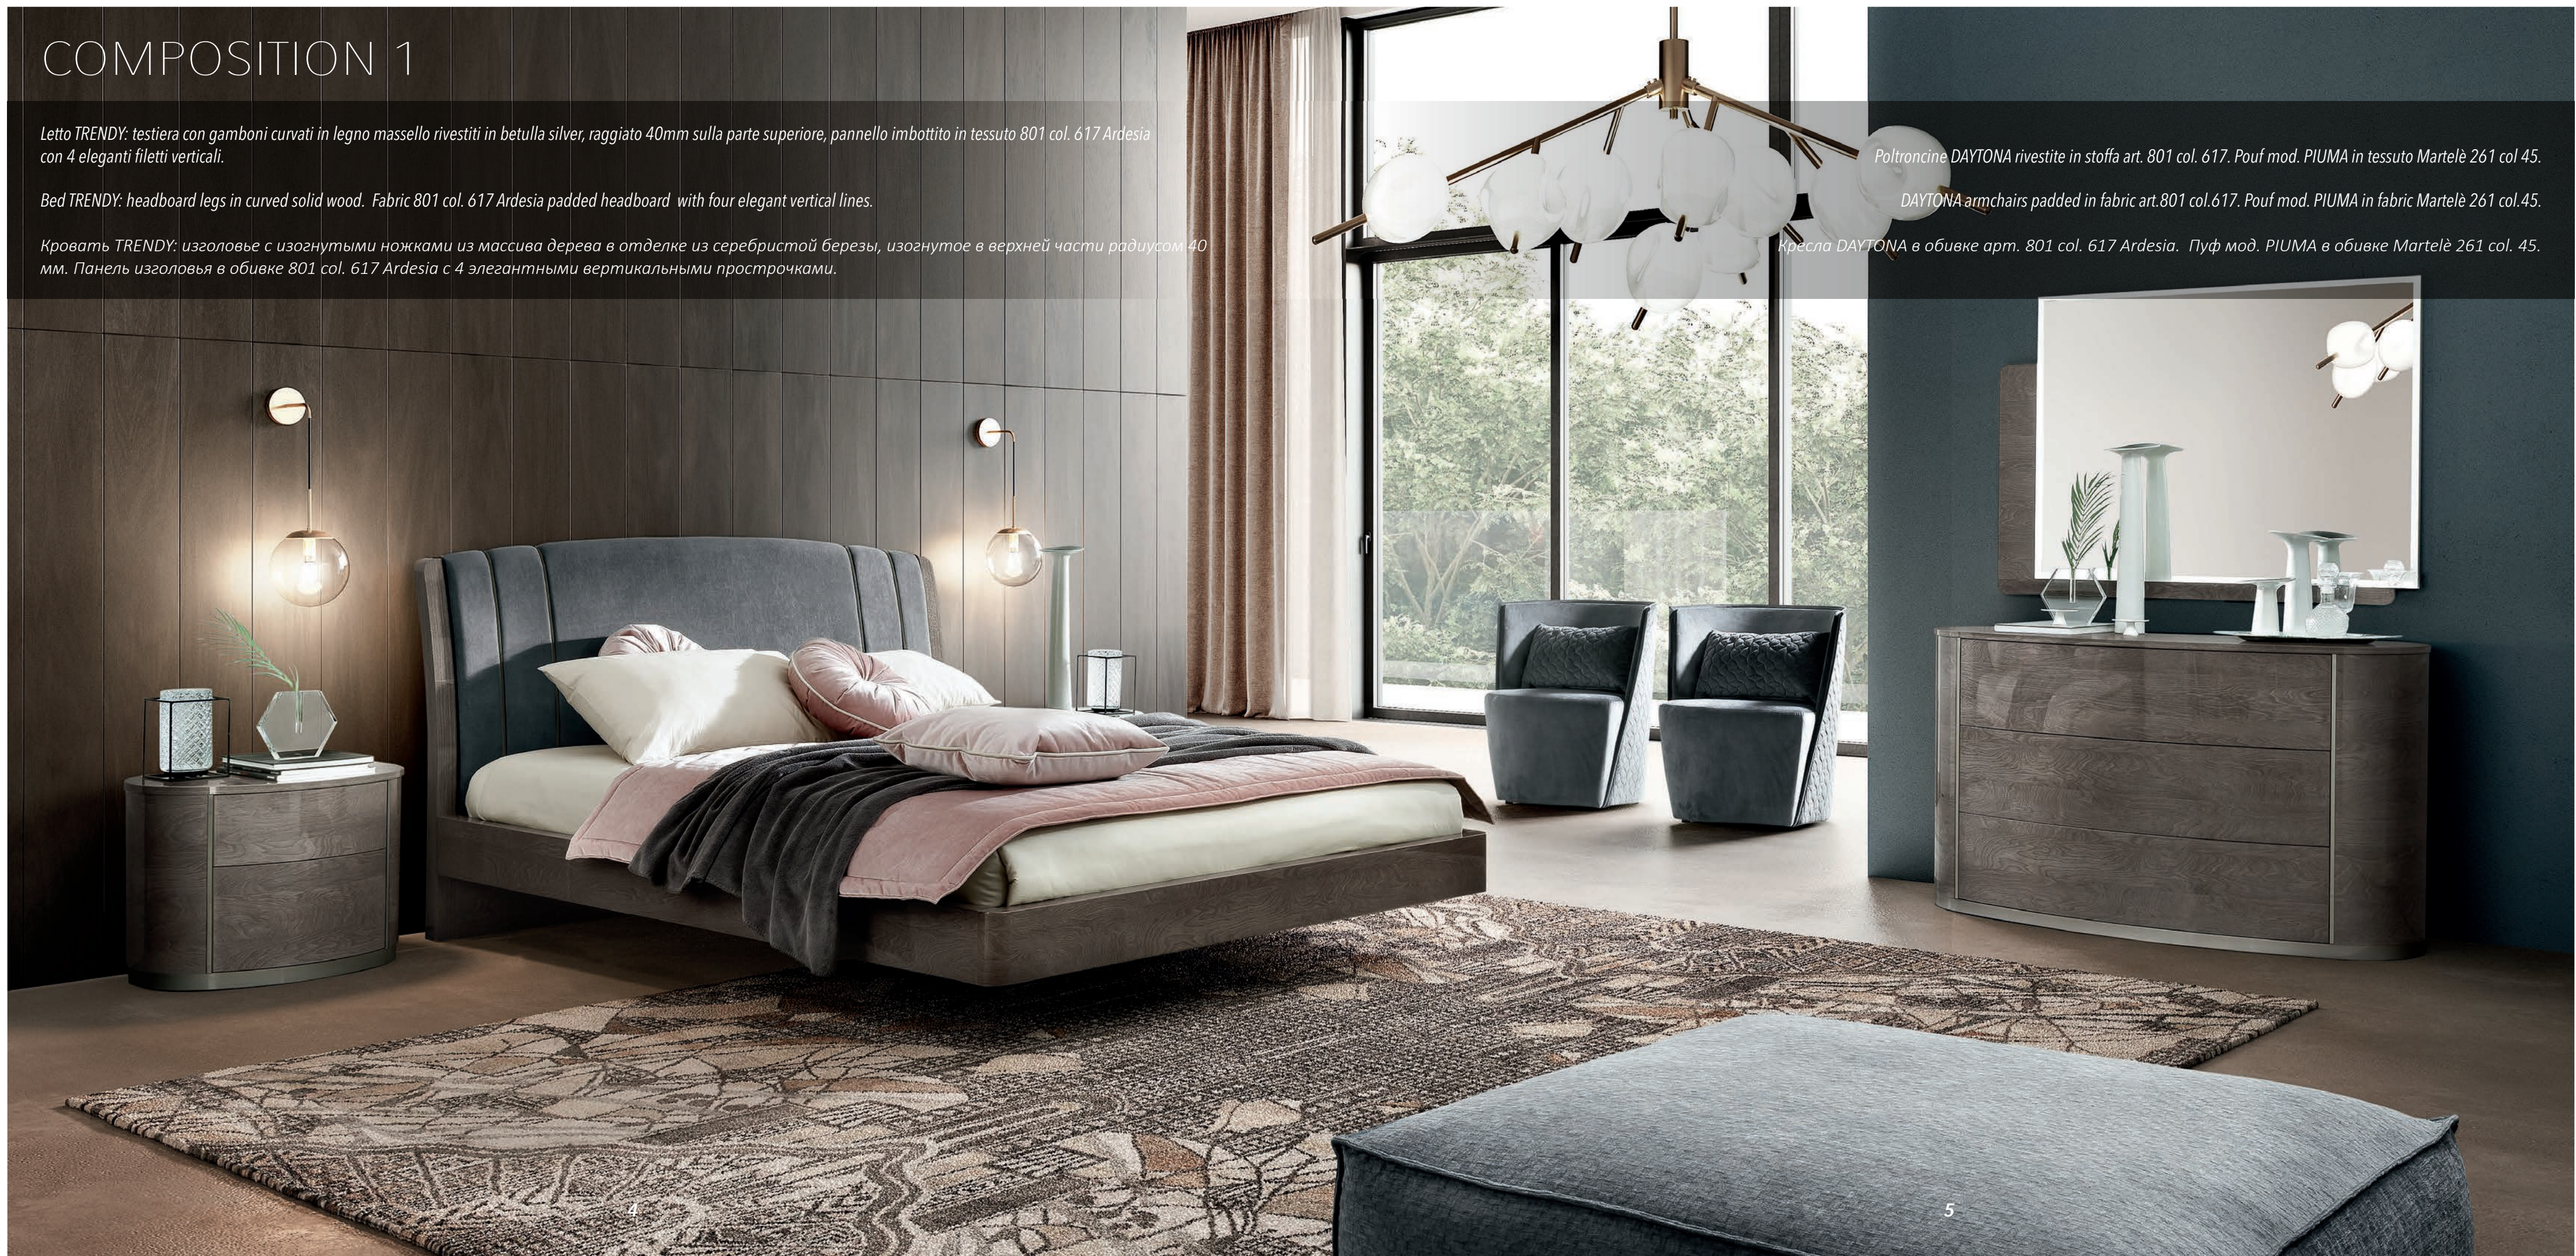

COMPOSITION 1

Letto TRENDY: testiera con gamboni curvati in legno massello rivestiti in betulla silver, raggiato 40mm sulla parte superiore, pannello imbottito in tessuto 801 col. 617 Ardesia con 4 eleganti filetti verticali.

Bed TRENDY: headboard legs in curved solid wood. Fabric 801 col. 617 Ardesia padded headboard with four elegant vertical lines.

Кровать TRENDY: изголовье с изогнутыми ножками из массива дерева в отделке из серебристой березы, изогнутое в верхней части радиусом 40 мм. Панель изголовья в обивке 801 col. 617 Ardesia с 4 элегантными вертикальными прострочками.

Poltroncine DAYTONA rivestite in stoffa art. 801 col. 617. Pouf mod. PIUMA in tessuto Martelè 261 col. 45.

DAYTONA armchairs padded in fabric art.801 col.617. Pouf mod. PIUMA in fabric Martelè 261 col.45.

Кресла DAYTONA в обивке арт. 801 col. 617 Ardesia. Пуф мод. PIUMA в обивке Martelè 261 col. 45.