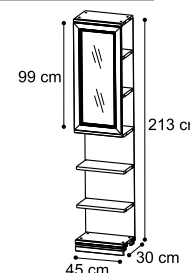

085BCA.04NO