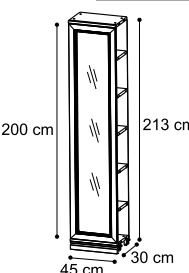

085BCA.02NO