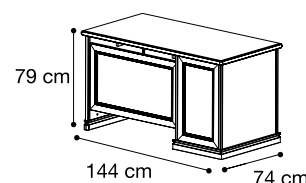

Scrivania dx o sx
Writing desk
Стоп письменный
Vol. 0,47 kg 70,70 Box 2

115SCR.01NO