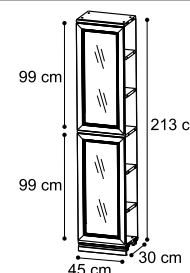

085BCA.03NO