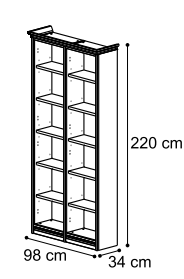

ESEMPLI DI COMPOSIZIONI - EXAMPLES OF COMPOSITIONS - ПРИМЕРЫ КОМПОЗИЦИЙ

Composizione biblioteca
Bookshelf composition
Композиция
Vol. 0,20 kg 75,60 Box 9

085BCA.30NO