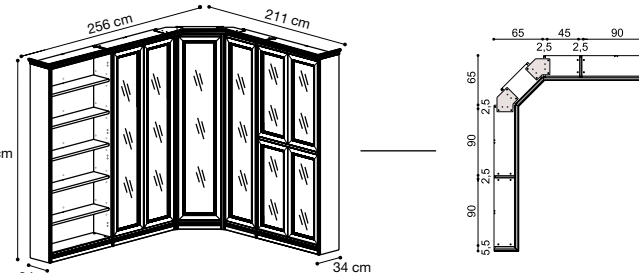

085BCA.41NO