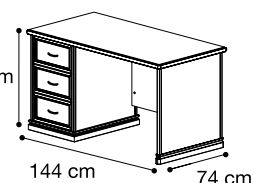

Sedia girevole noce ecopelle verde per scrivania
Swivel chair green ecolleather for writing desk
Кресло вращающееся для
письменного стола
Vol. 0,45 kg 13,80 Box 1

0891COM.00005