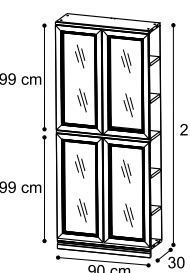

085BCA.13NO