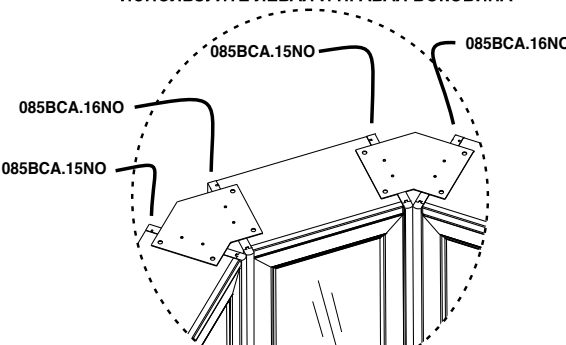

085BCA.16NO

085BCA.15NO