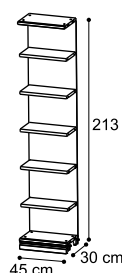

MODULI DA 45 cm - 45 cm MODULES - МОДУЛИ НА 45 CM

085BCA.01NO