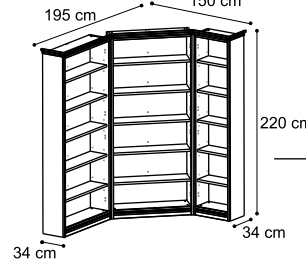

COMPOSIZIONE 01 - COMPOSITION 01 - КОМПОЗИЦИЯ 01

Composizione biblioteca
Bookshelf composition
Композиция
Vol. 0,45 kg 164,00 Box 17

085BCA.33NO