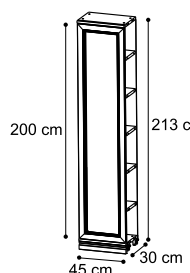

085BCA.20NO