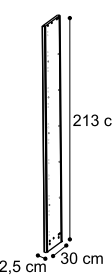

Divisione H. 220
Dividing panel for H. 220
Разделительная панель B220
Vol. 0,03 kg 10,80 Box 1

085BCA.17NO