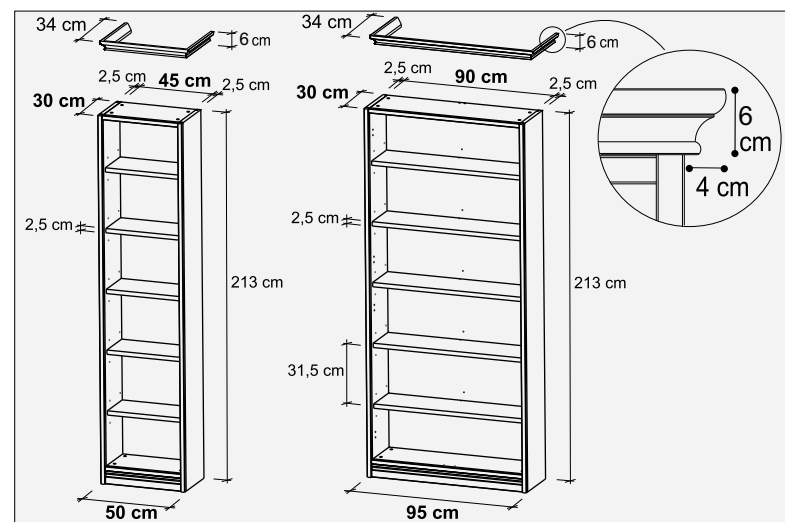

FIANCHI / DIVISIONE BIBLIOTECA - SIDES / DIVIDING PANEL BOOKSHELVES - БОКОВИНЫ/РАЗДЕЛИТЕЛЬНАЯ ПАНЕЛЬ ДЛЯ БИБЛИОТЕКИ

085BCA.16NO

085BCA.15NO

085BCA.17NO

MODULI DA 45 cm - 45 cm MODULES - МОДУЛИ НА 45 CM

085BCA.01NO

085BCA.02NO

085BCA.03NO

085BCA.04NO

085BCA.20NO

085BCA.11NO

085BCA.12NO

085BCA.13NO

085BCA.14NO

085BCA.21NO

ESEMPLI DI COMPOSIZIONI - EXAMPLES OF COMPOSITIONS - ПРИМЕРЫ КОМПОЗИЦИЙ

085BCA.30NO

085BCA.32NO

085BCA.34NO

085BCA.35NO

085BCA.36NO

085BCA.37NO

085BCA.38NO

085BCA.39NO

085BCA.40NO

085BCA.42NO

MODULI DA 90 cm - 90 cm MODULES - МОДУЛИ НА 90 CM

085BCA.11NO

085BCA.12NO

085BCA.13NO

085BCA.14NO

085BCA.21NO

COMPOSIZIONE 01 - COMPOSITION 01 - КОМПОЗИЦИЯ 01

085BCA.33NO