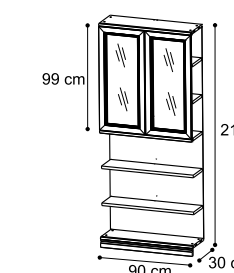

085BCA.14NO