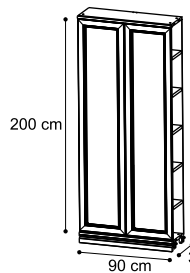

085BCA.21NO