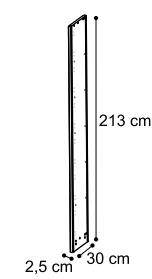

Fianco SX H. 220
Left side for H. 220
Левая боковина B220
Vol. 0,03 kg 11,40 Box 1

085BCA.16NO