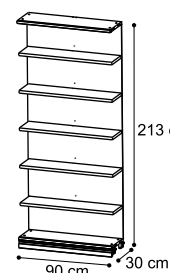

085BCA.11NO