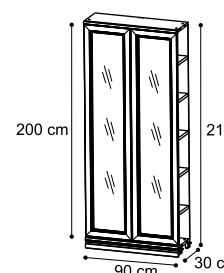

085BCA.12NO