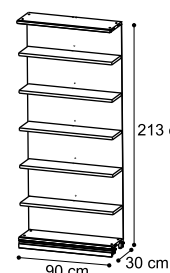

MODULI DA 90 cm - 90 cm MODULES - МОДУЛИ НА 90 CM

085BCA.11NO