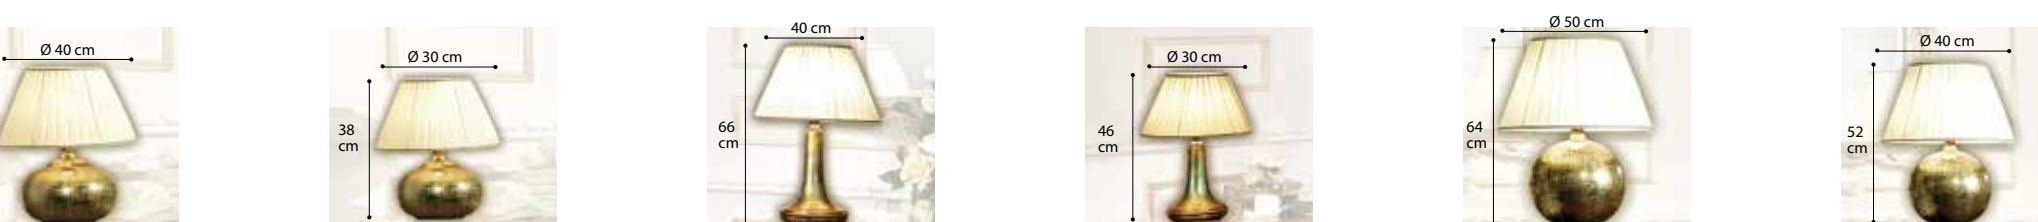

Lamp CR 05 MECCA Gold
Lampada CR 05 oro MECCA
ЛАМПА CR 05 ЗОЛОТО MECCA
Vol. 0,15 kg 4 Box 2

Lamp CR 06 MECCA Gold
Lampada CR 06 oro MECCA
ЛАМПА CR 06 ЗОЛОТО MECCA
Vol. 0,06 kg 3 Box 1

Lamp CR 275 MECCA Gold
Lampada CR 275 oro MECCA
ЛАМПА CR 275 ЗОЛОТО MECCA
Vol. 0,18 kg 3,5 Box 2

Lamp CR 276 MECCA Gold
Lampada CR 276 oro MECCA
ЛАМПА CR 276 ЗОЛОТО MECCA
Vol. 0,06 kg 2,5 Box 1

Lamp CR 03 MECCA Gold
Lampada CR 03 oro MECCA
ЛАМПА CR 03 ЗОЛОТО MECCA
Vol. 0,18 kg 5 Box 2

Lamp CR 07 MECCA Gold
Lampada CR 07 oro MECCA
ЛАМПА CR 07 ЗОЛОТО MECCA
Vol. 0,06 kg 4 Box 1

CR05OM	CR06OM	CR275OM	CR276OM	CR03OM	CR07OM